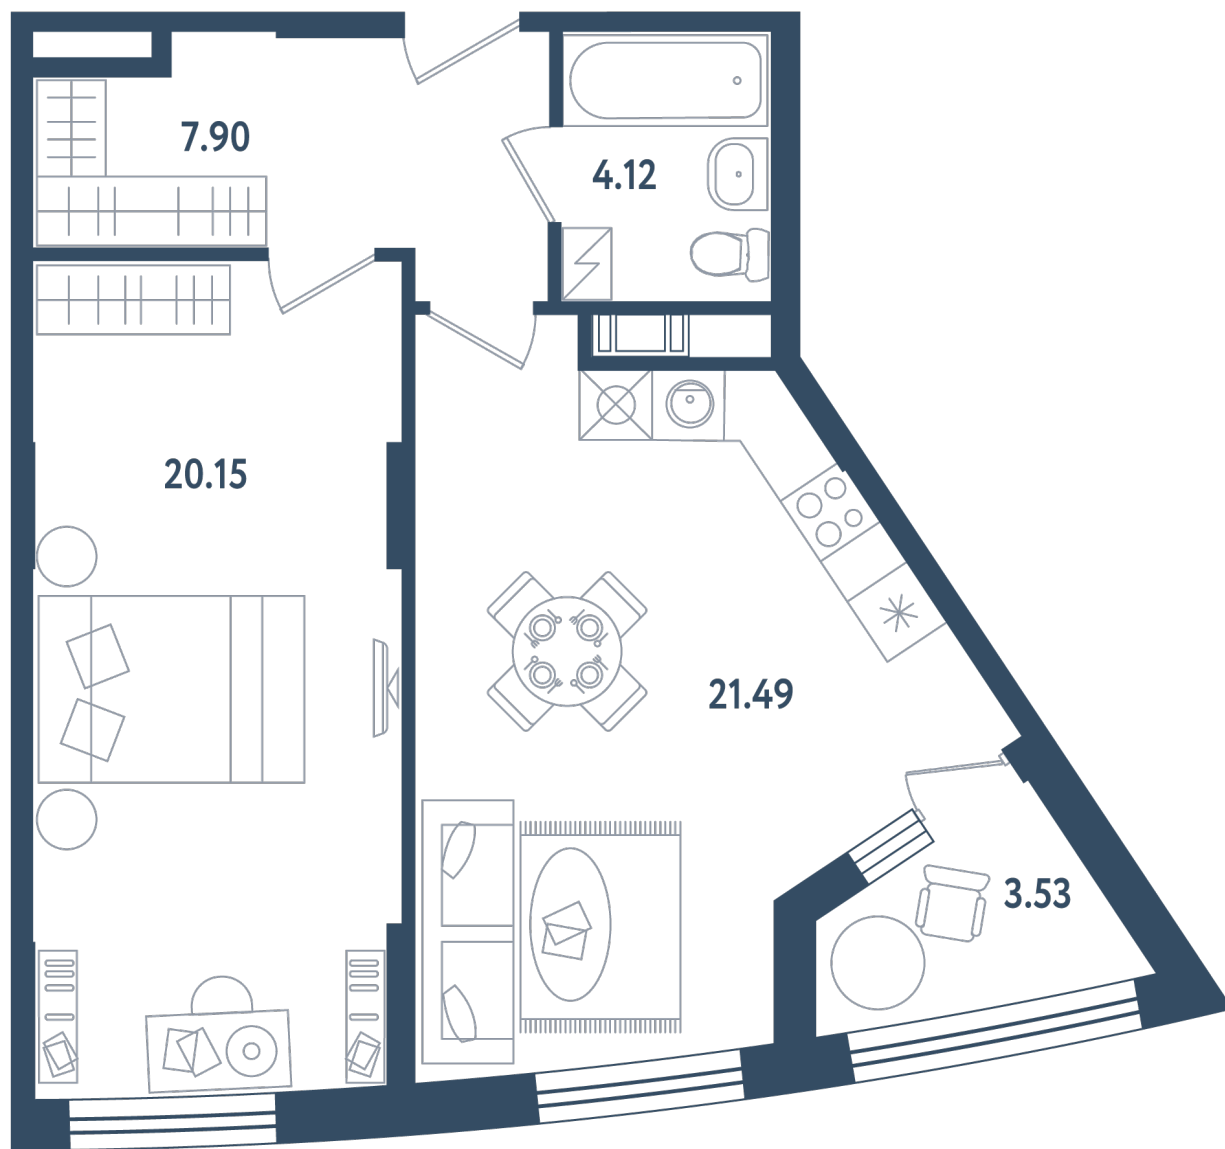

МИР ВНУТРИ
э.квартал

Центральный офис продаж

Санкт-Петербург, 17-я линия
Васильевского острова, д. 22

+7 (812) 711-11-11
callcenter@edevelopment.ru
mir-vnutri.ru

Тип 1-12

2 комнаты
(евро)