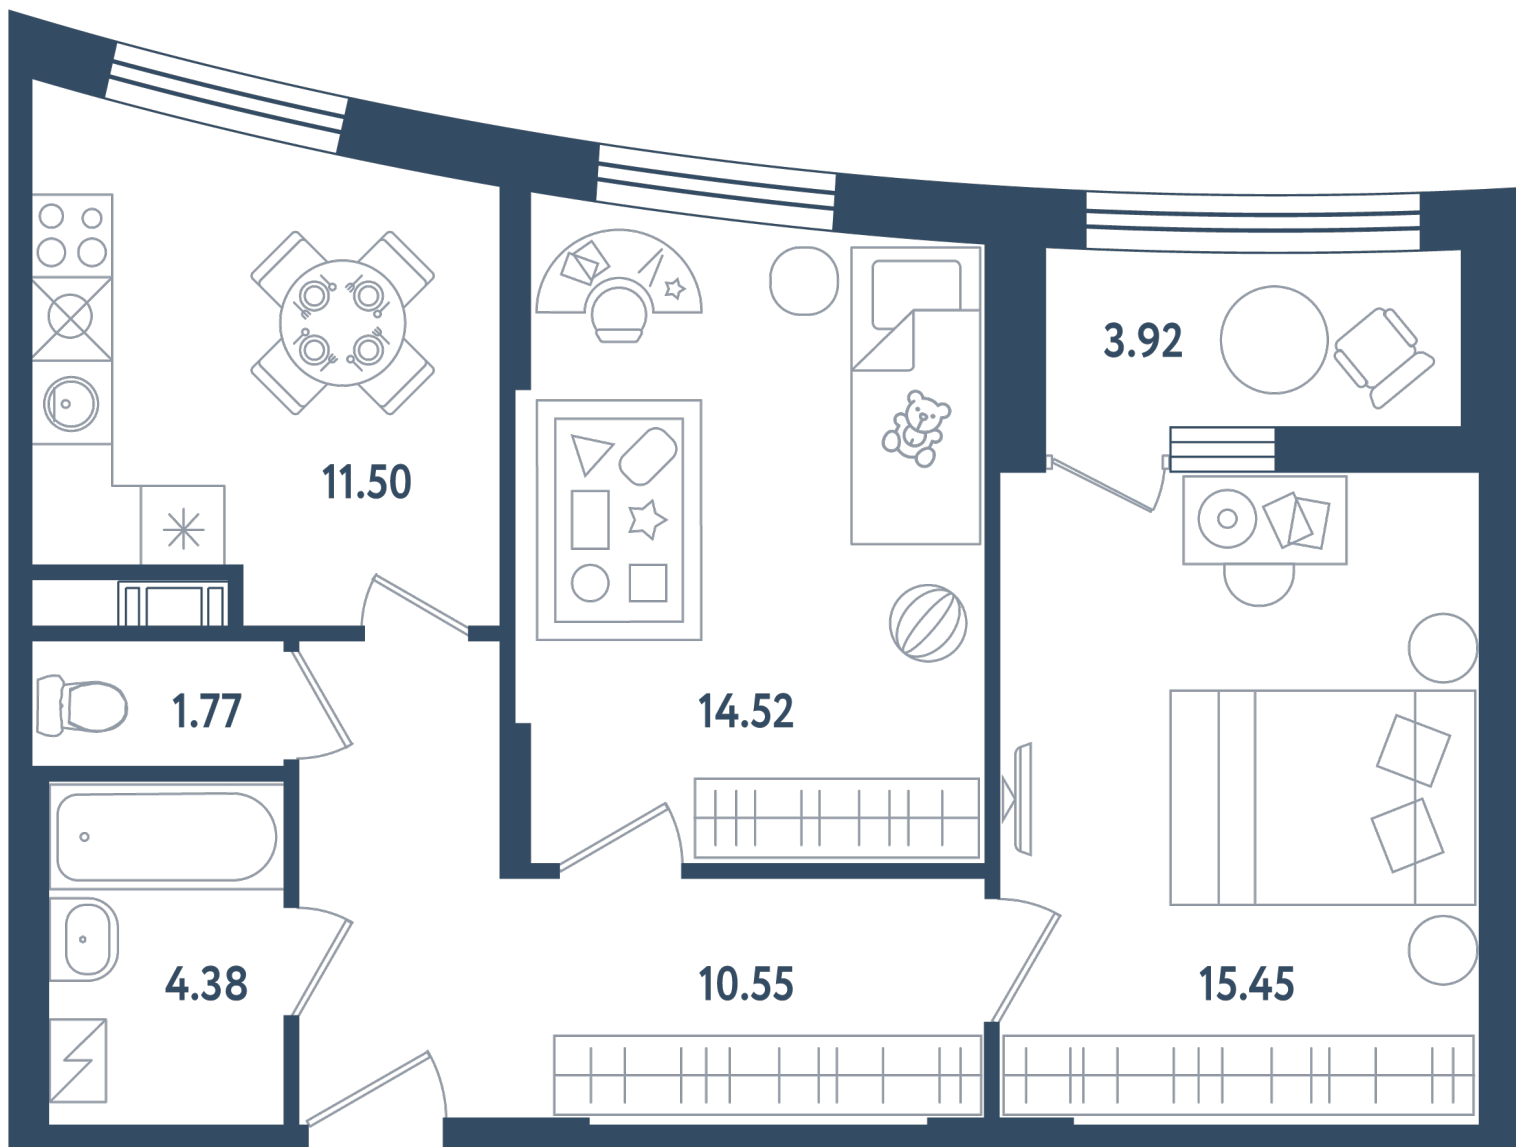

МИР ВНУТРИ
э.квартал

Центральный офис продаж

Санкт-Петербург, 17-я линия
Васильевского острова, д. 22

+7 (812) 711-11-11

callcenter@evelopment.ru

mir-vnutri.ru

Тип 1-14

2 комнаты

Расположение

17.2 сек., 2 эт.

Общая площадь

60.13 м²

Стоимость

16 836 400 ₹