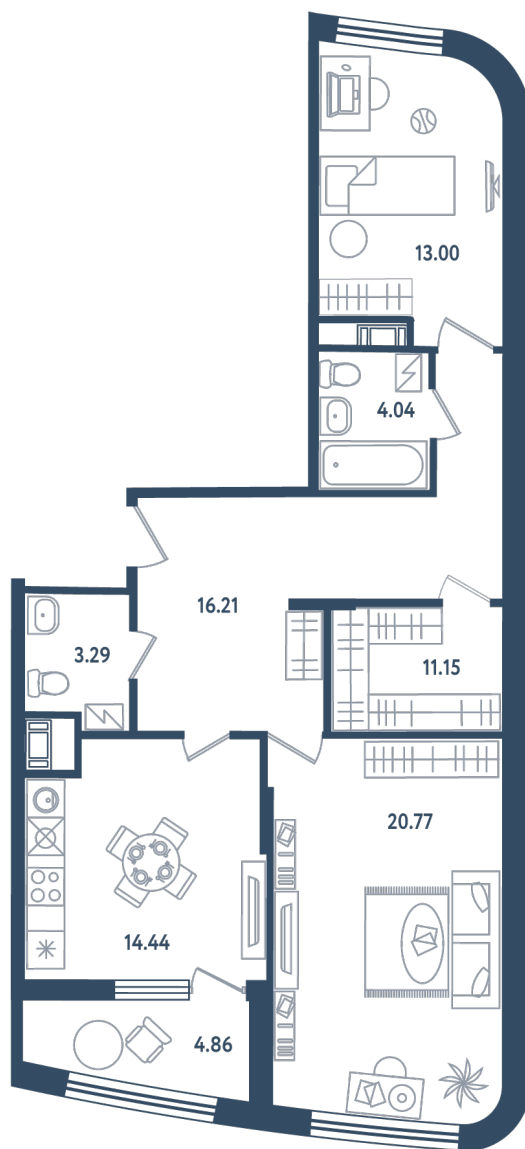

МИР ВНУТРИ
э.квартал

Центральный офис продаж

Санкт-Петербург, 17-я линия
Васильевского острова, д. 22

+7 (812) 711-11-11
callcenter@edevlopment.ru
mir-vnutri.ru

Тип 1-9

2 комнаты

Расположение

17.2 сек., 1 эт.

Общая площадь

81.22 м²

Стоимость

27 046 260 ₽