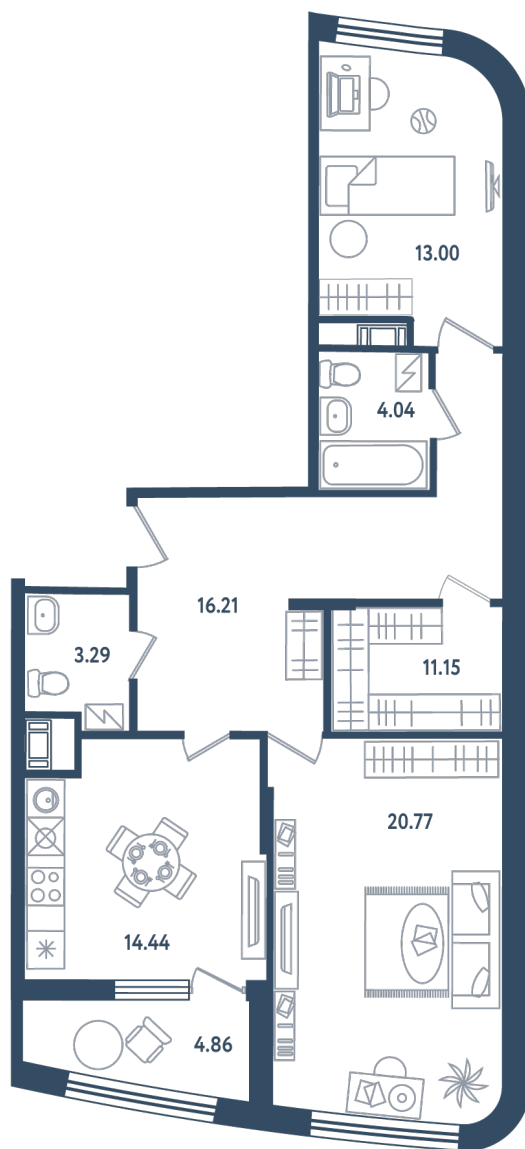

МИР ВНУТРИ
э.квартал

Центральный офис продаж

Санкт-Петербург, 17-я линия
Васильевского острова, д. 22

+7 (812) 711-11-11
callcenter@edevlopment.ru
mir-vnutri.ru

Тип 1-9

2 комнаты

Расположение

17.2 сек., 1 эт.

Общая площадь

81.22 м²

Стоимость

20 467 440 ₽