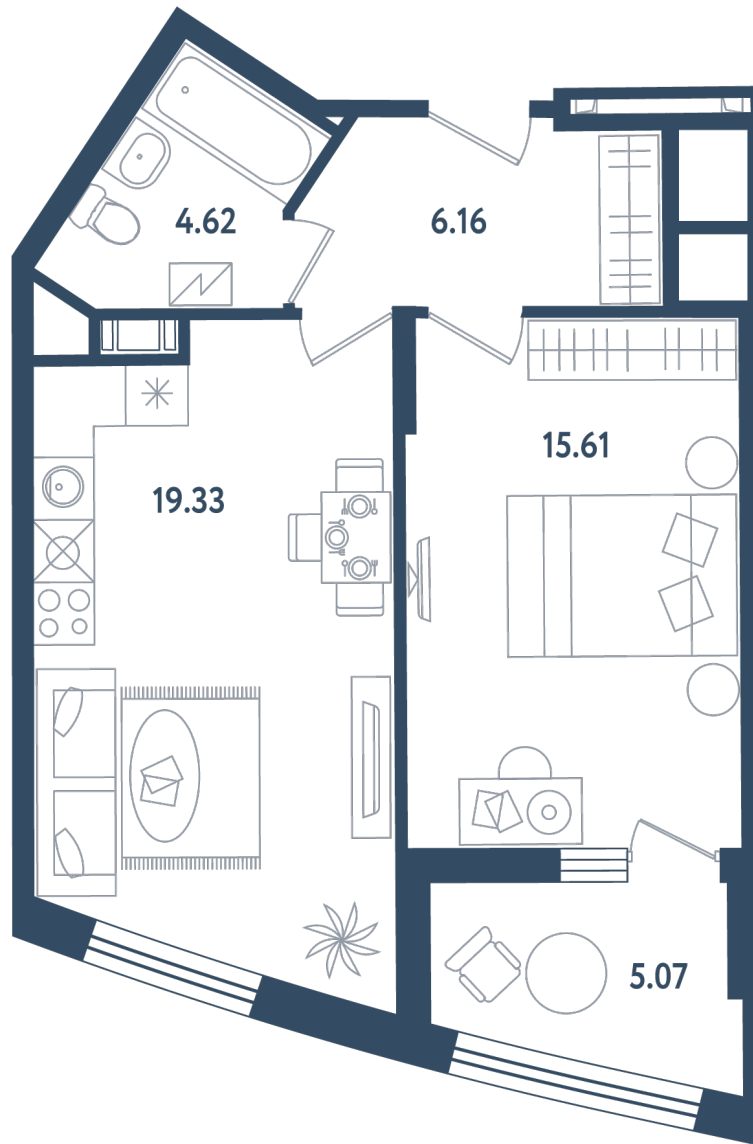

МИР ВНУТРИ
э.квартал

Центральный офис продаж

Санкт-Петербург, 17-я линия
Васильевского острова, д. 22

+7 (812) 711-11-11

callcenter@evelopment.ru

mir-vnutri.ru

Тип 1-11

2 комнаты
(евро)