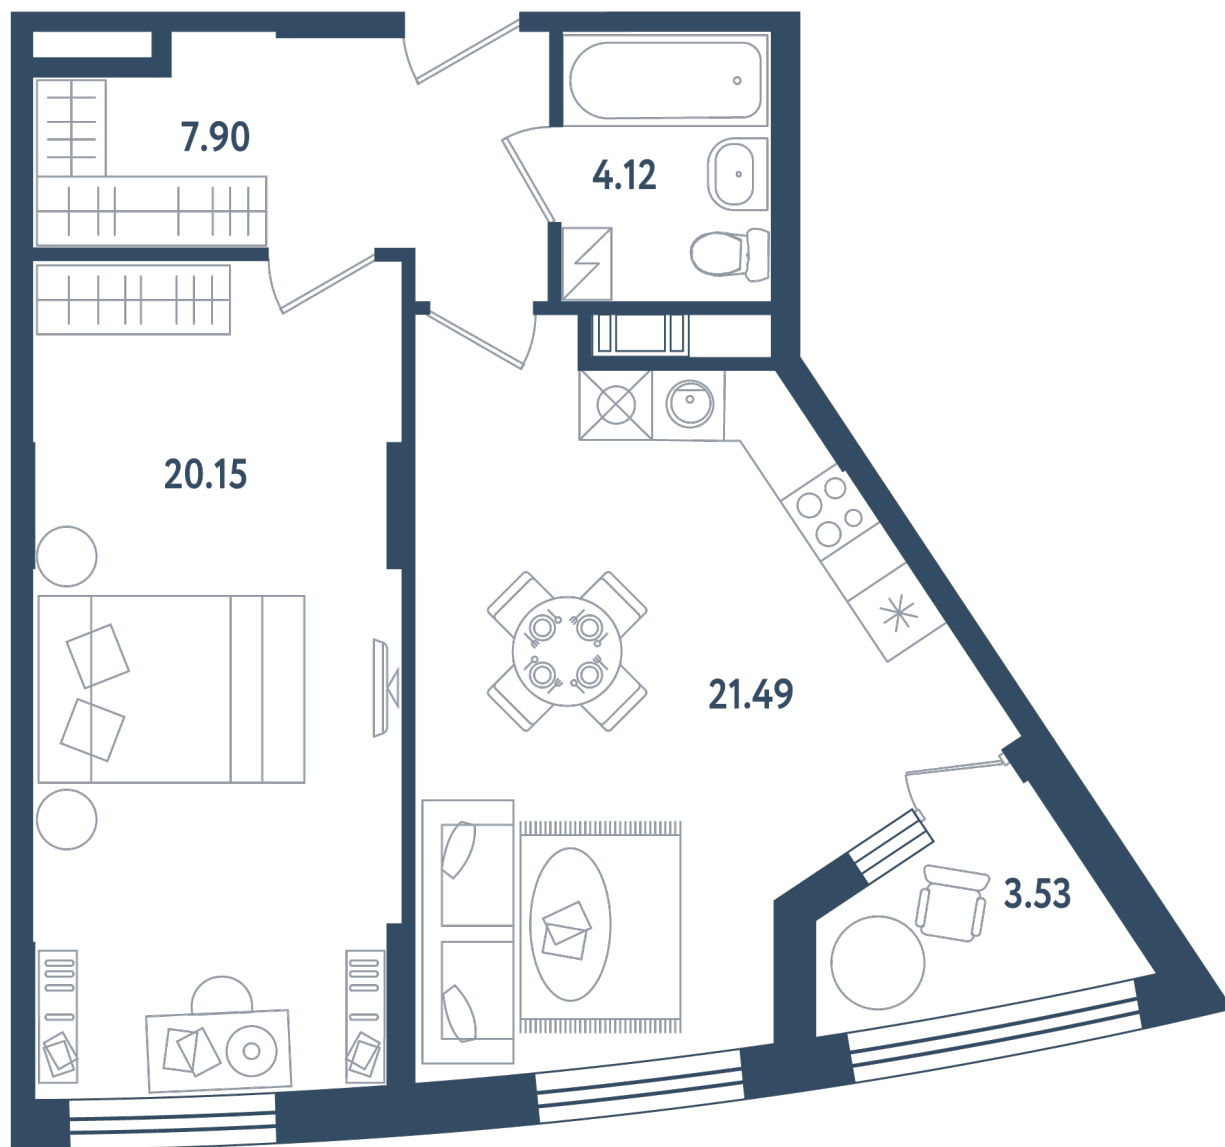

МИР ВНУТРИ
э.квартал

Центральный офис продаж

Санкт-Петербург, 17-я линия
Васильевского острова, д. 22

+7 (812) 711-11-11
callcenter@evelopment.ru
mir-vnutri.ru

Тип 1-12

2 комнаты
(евро)