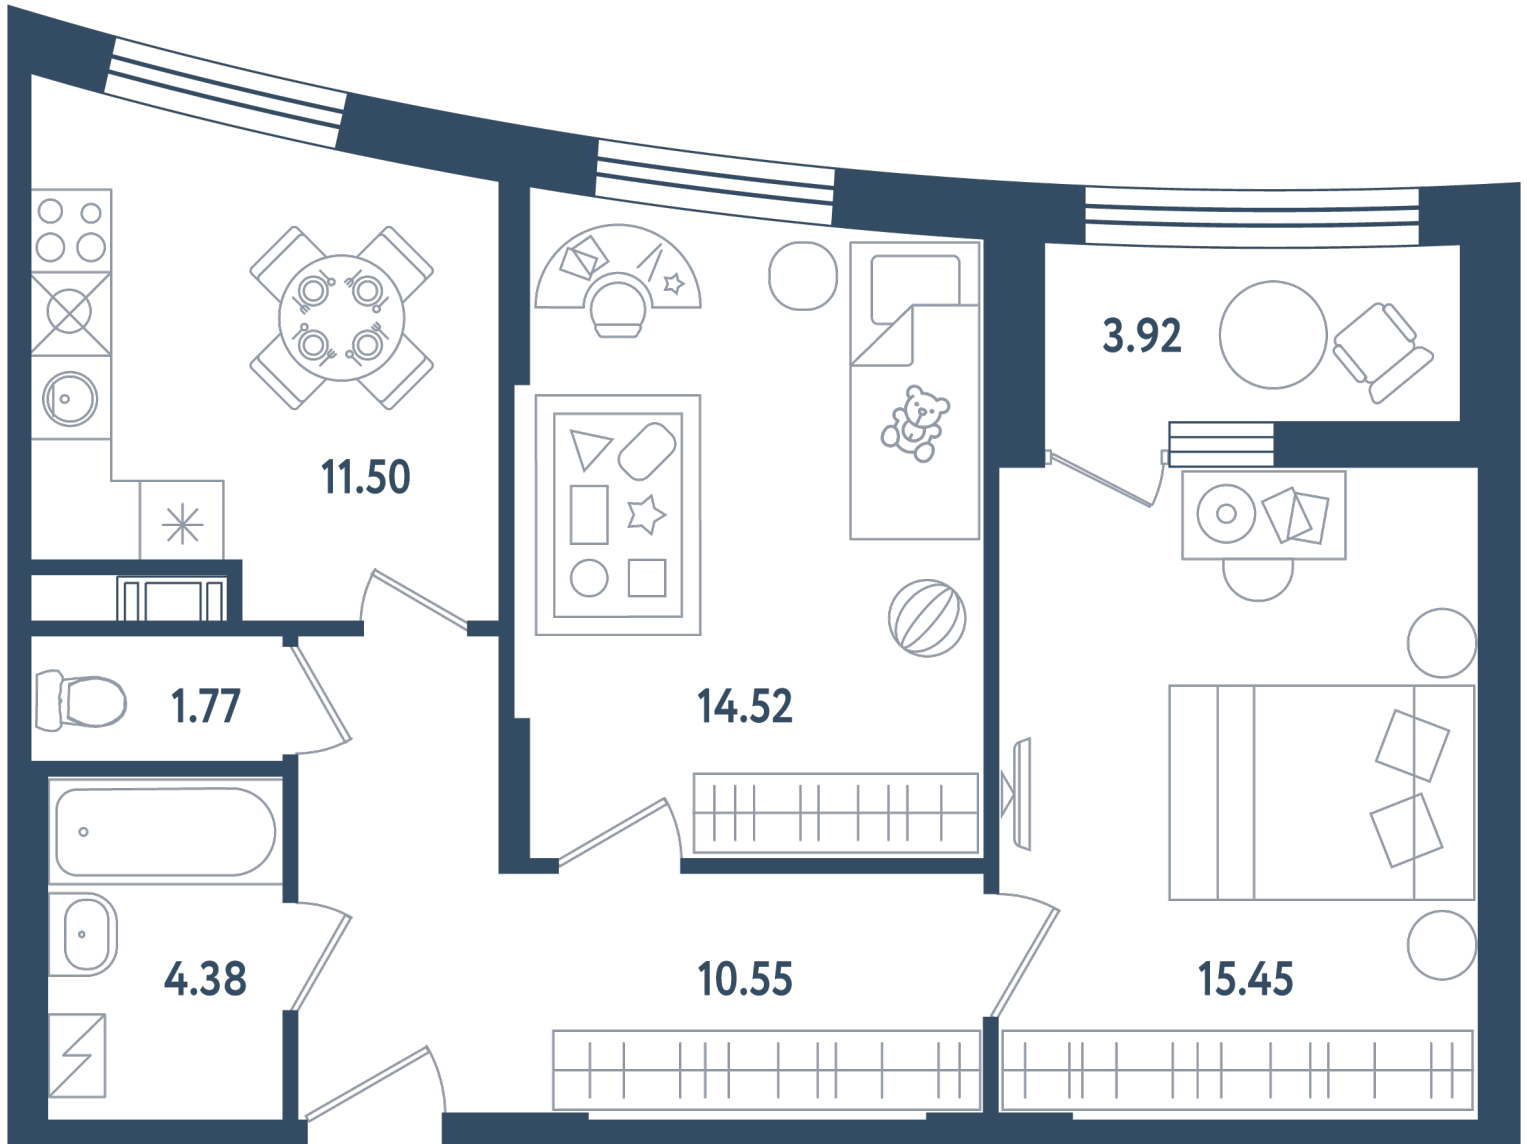

МИР ВНУТРИ
э.квартал

Центральный офис продаж

Санкт-Петербург, 17-я линия
Васильевского острова, д. 22

+7 (812) 711-11-11

callcenter@evelopment.ru

mir-vnutri.ru

Тип 1-14

2 комнаты

Расположение

17.2 сек., 1 эт.

Общая площадь

60.13 м²

Стоимость

16 235 100 ₺