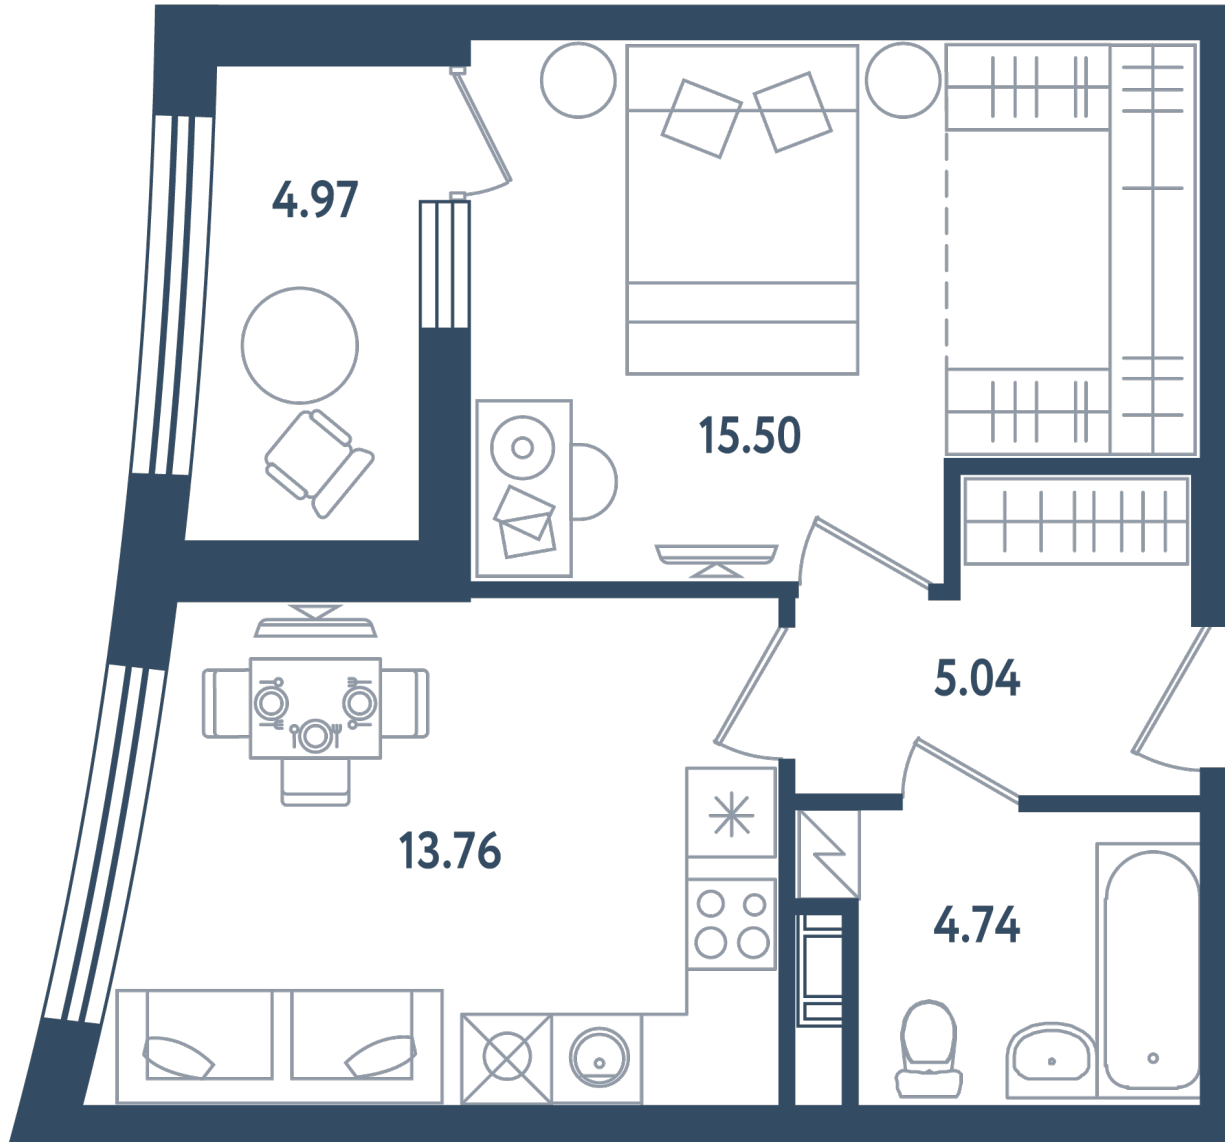

МИР ВНУТРИ
э.квартал

Центральный офис продаж

Санкт-Петербург, 17-я линия
Васильевского острова, д. 22

+7 (812) 711-11-11

callcenter@evelopment.ru

mir-vnutri.ru

Тип 2-1

1 комната

Расположение

17.3 сек., 6 эт.

Общая площадь

41.53 м²

Стоимость

11 586 870 ₽