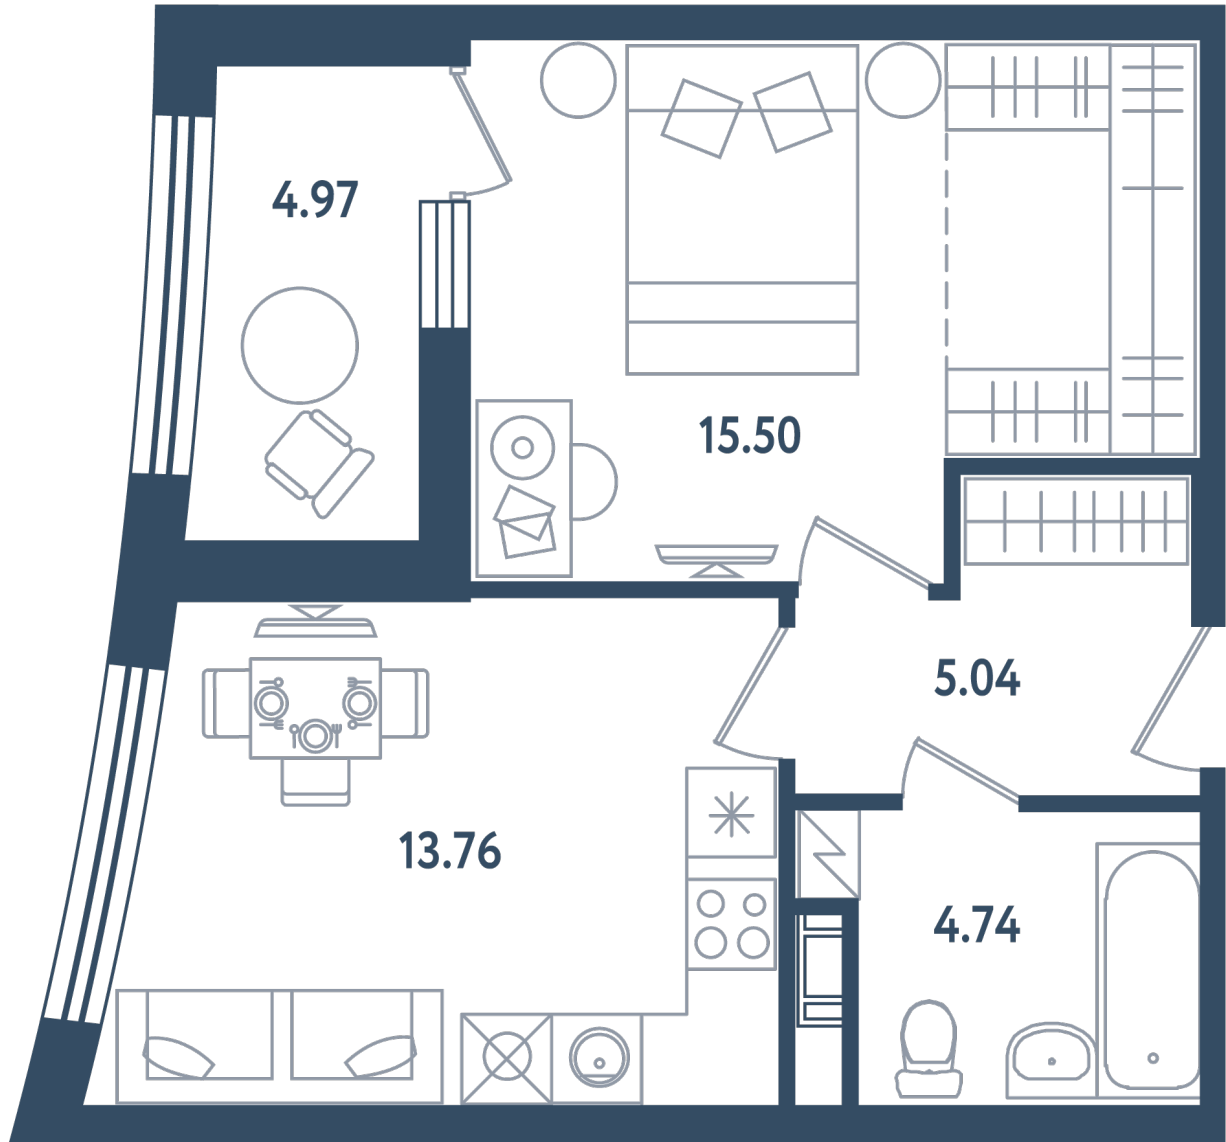

МИР ВНУТРИ
э.квартал

Центральный офис продаж

Санкт-Петербург, 17-я линия
Васильевского острова, д. 22

+7 (812) 711-11-11

callcenter@evelopment.ru

mir-vnutri.ru

Тип 2-1

1 комната

Расположение

17.3 сек., 6 эт.

Общая площадь

41.53 м²

Стоимость

11 586 870 ₽