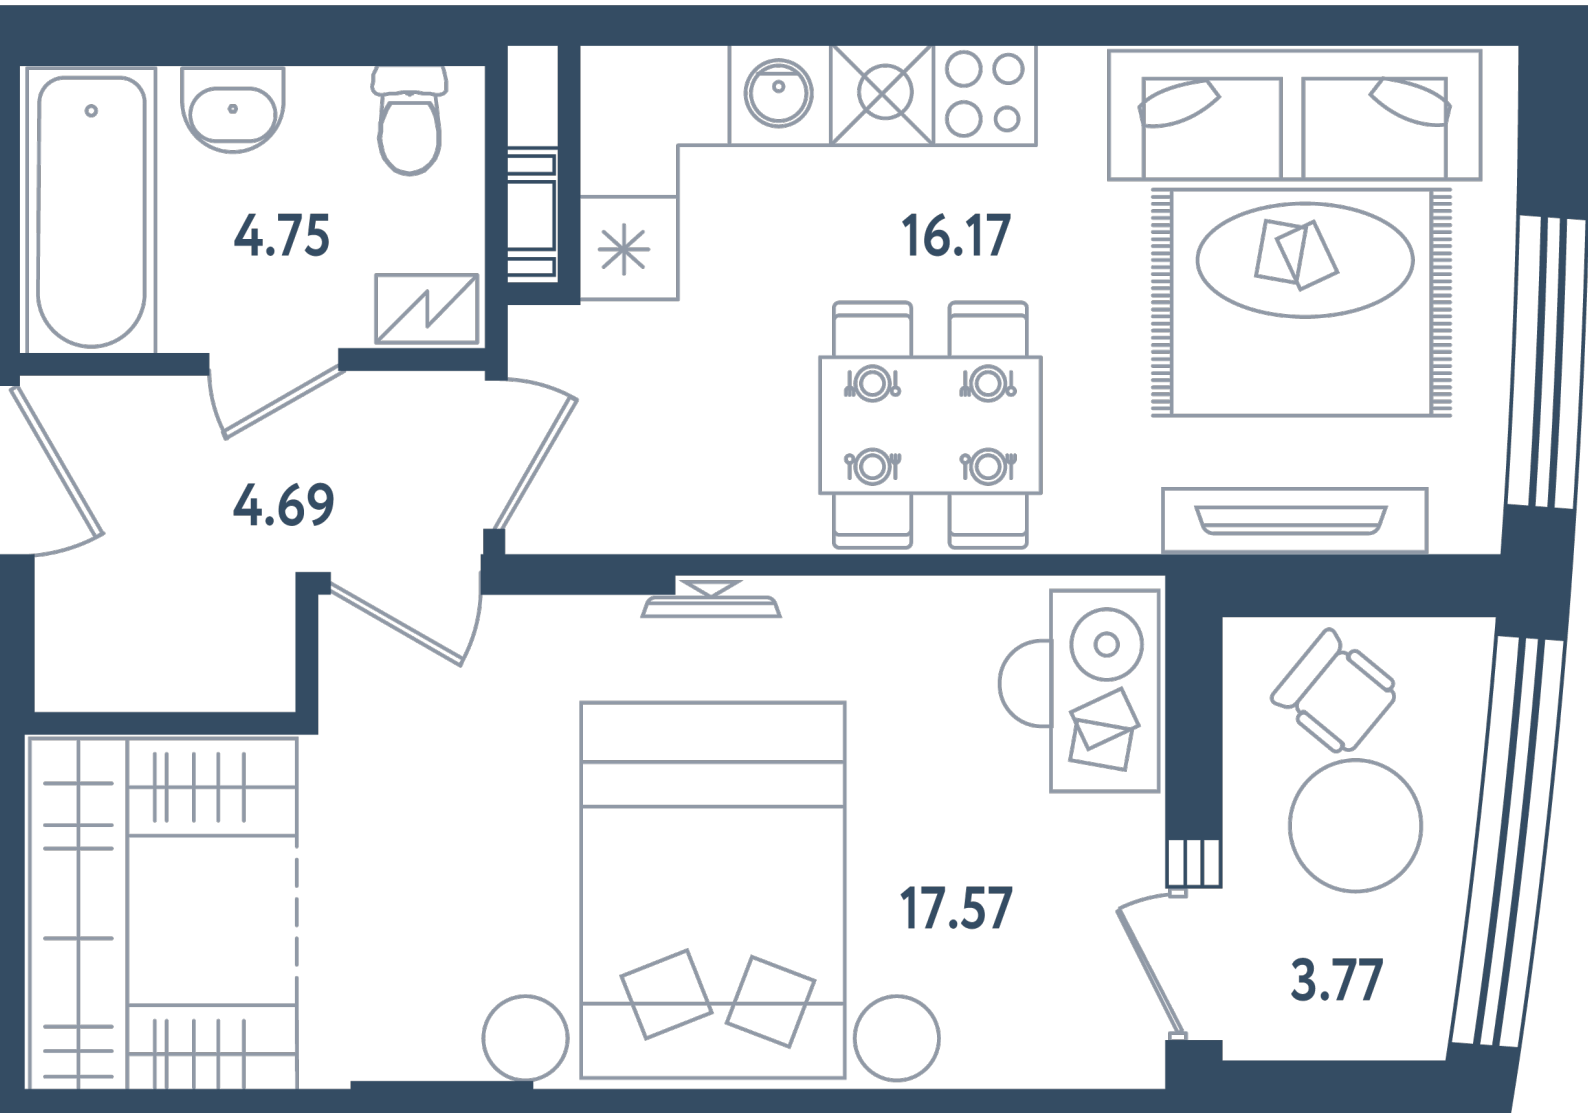

МИР ВНУТРИ
э.квартал

Центральный офис продаж

Санкт-Петербург, 17-я линия
Васильевского острова, д. 22

+7 (812) 711-11-11

callcenter@evelopment.ru

mir-vnutri.ru

Тип 2-2

1 комната

Расположение

17.3 сек., 6 эт.

Общая площадь

45.07 м²

Стоимость

14 873 100 ₽