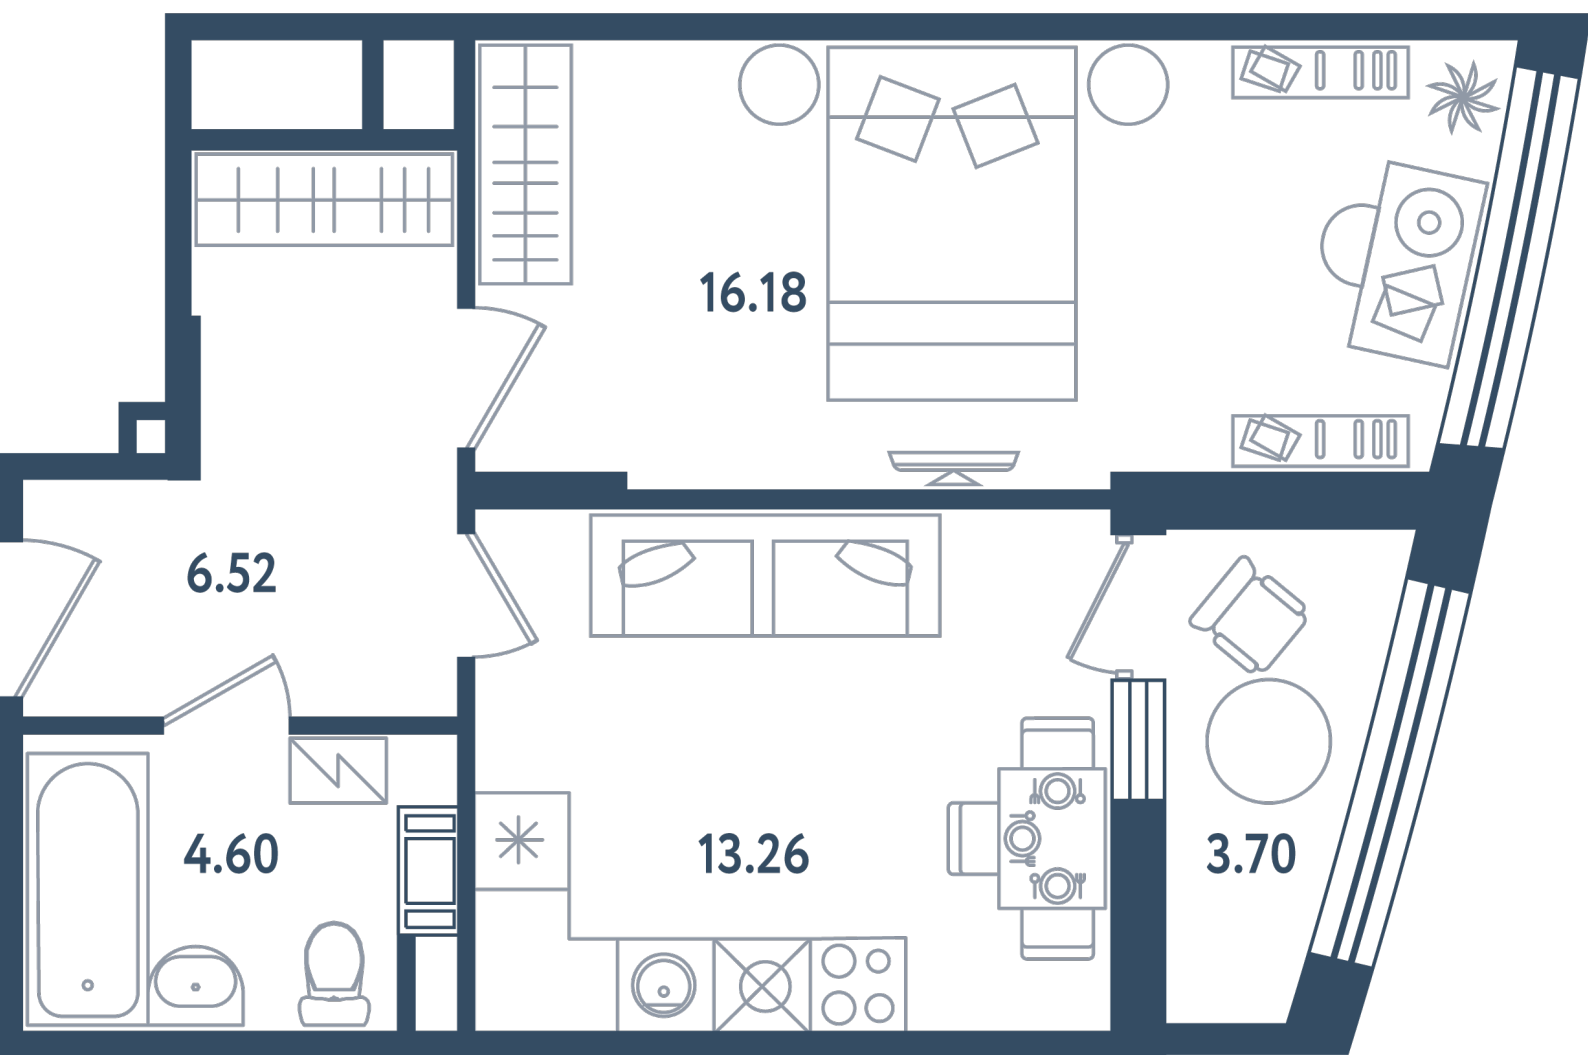

МИР ВНУТРИ
э.квартал

Центральный офис продаж

Санкт-Петербург, 17-я линия
Васильевского острова, д. 22

+7 (812) 711-11-11
callcenter@edevelopment.ru
mir-vnutri.ru

Тип 2-3

1 комната

Расположение

17.3 сек., 6 эт.

Общая площадь

42.41 м²

Стоимость

16 624 720 ₽