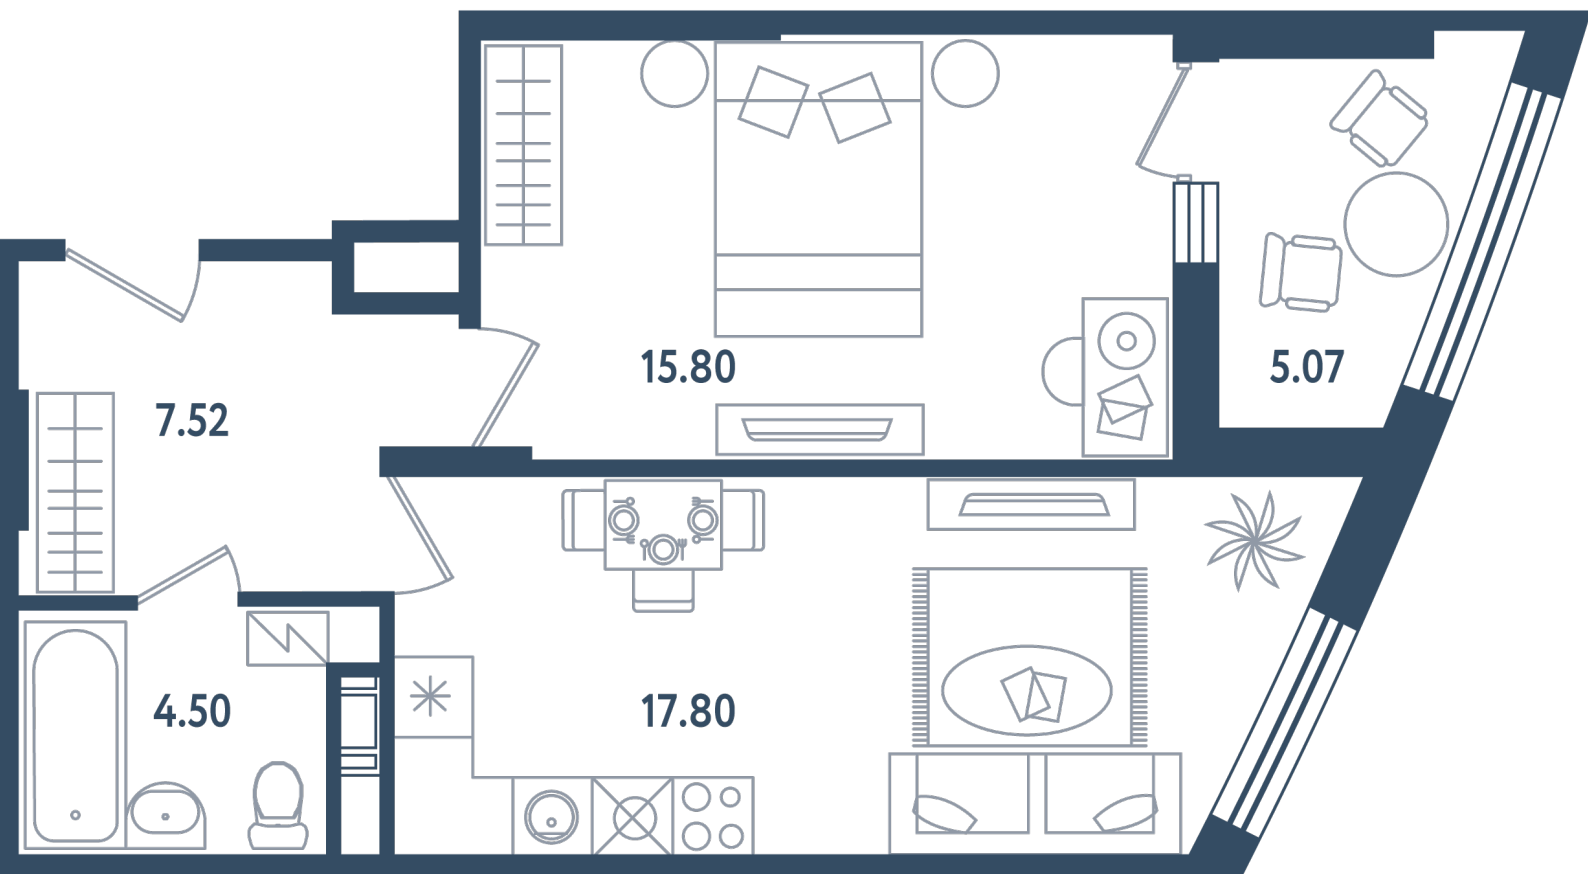

Тип 2-4

**2 комнаты**  
**(евро)**

Расположение

17.3 сек., 6 эт.

Общая площадь

48.16 м<sup>2</sup>

Стоимость

14 303 520 ₽