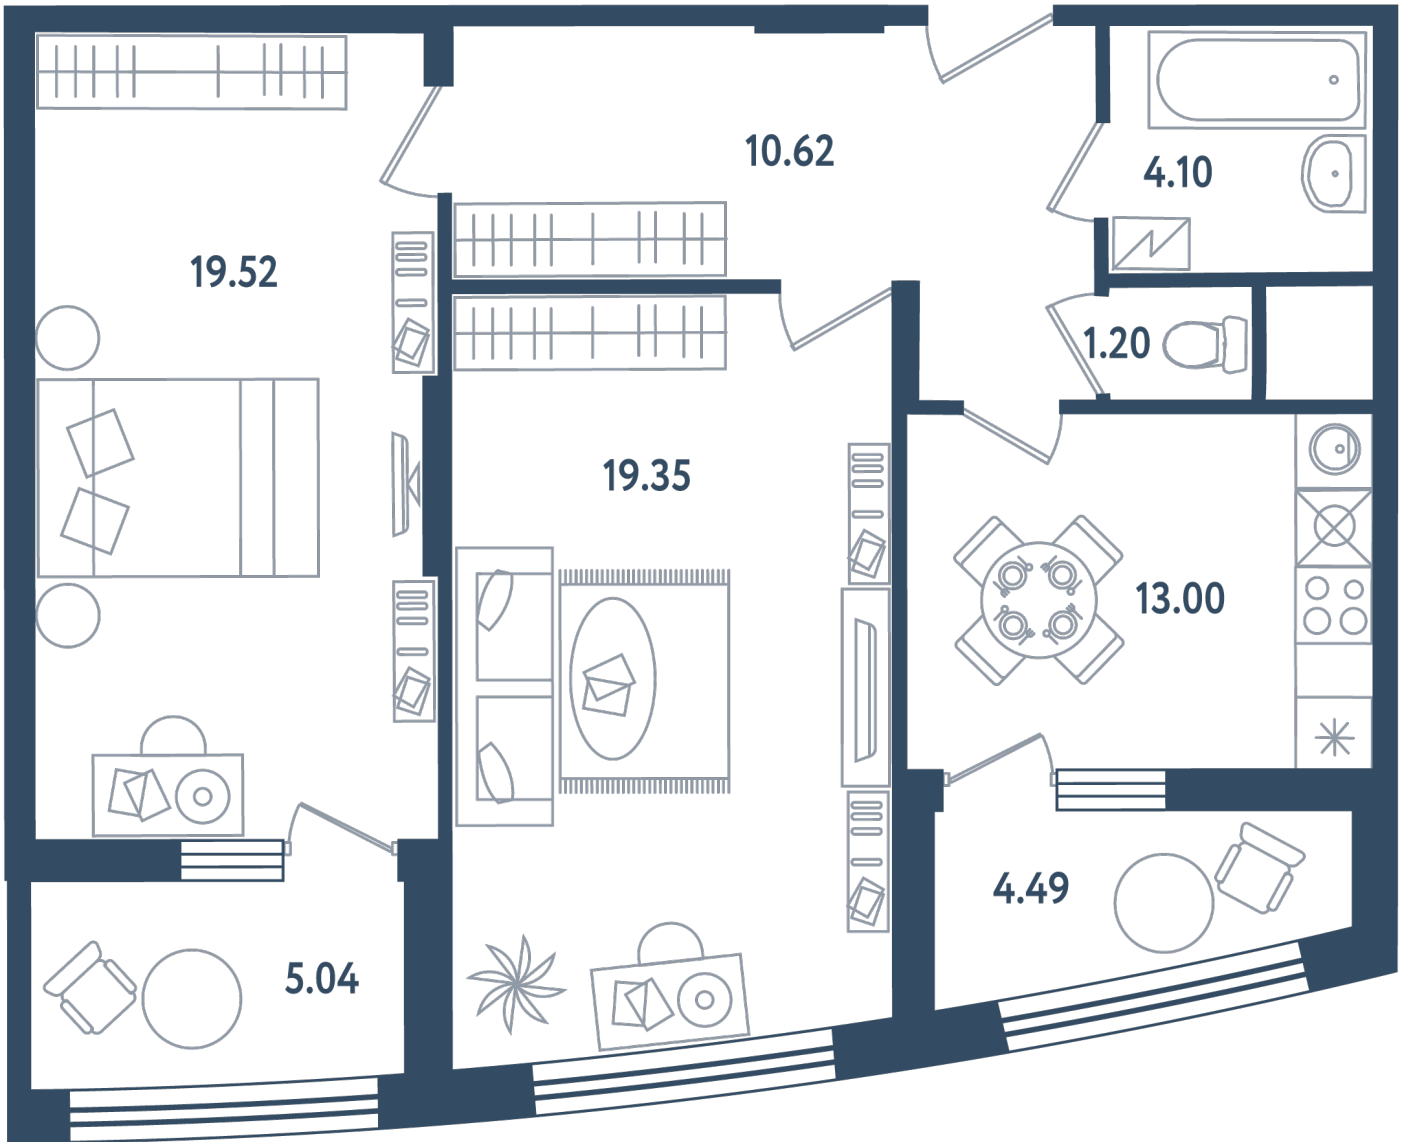

МИР ВНУТРИ
э.квартал

Центральный офис продаж

Санкт-Петербург, 17-я линия
Васильевского острова, д. 22

+7 (812) 711-11-11

callcenter@edevelopment.ru

mir-vnutri.ru

Тип 2-6

2 комнаты

Расположение

17.3 сек., 6 эт.

Общая площадь

72.56 м²

Стоимость

20 897 280 ₽