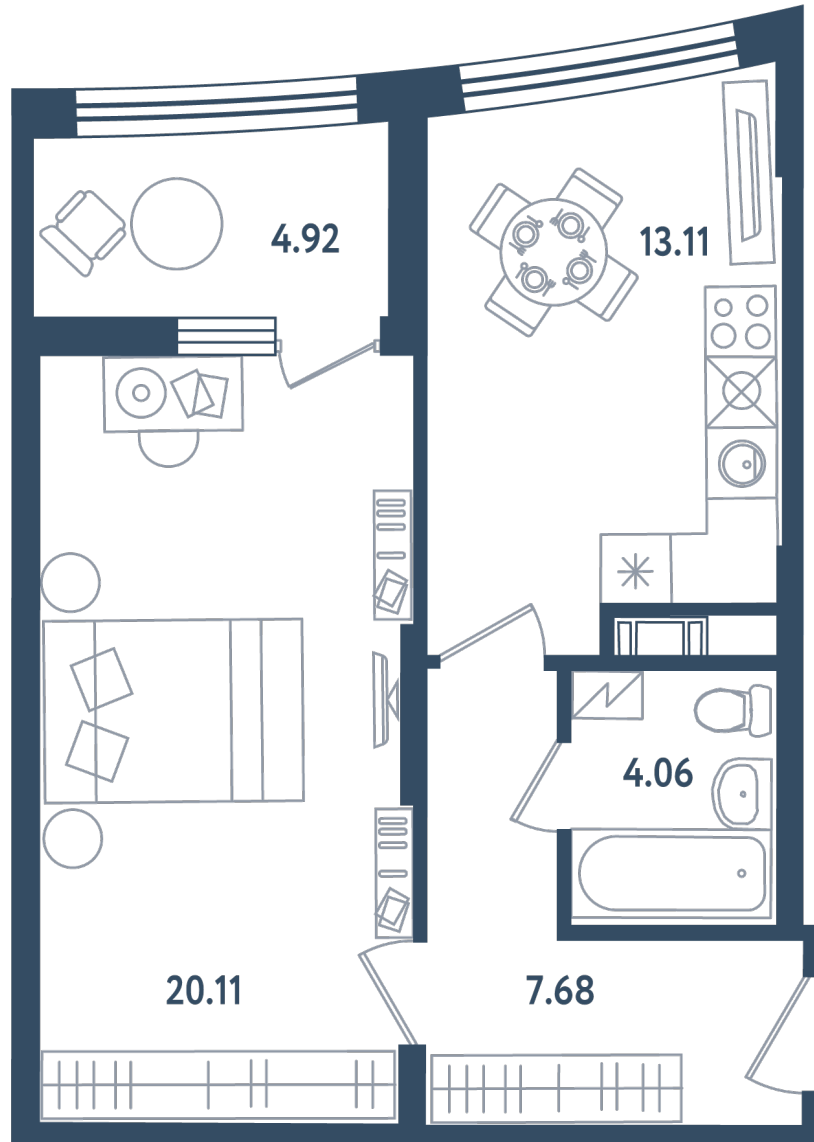

МИР ВНУТРИ
э.квартал

Центральный офис продаж

Санкт-Петербург, 17-я линия
Васильевского острова, д. 22

+7 (812) 711-11-11

callcenter@edevelopment.ru

mir-vnutri.ru

Тип 2-7

1 комната

Расположение

17.3 сек., 6 эт.

Общая площадь

47.42 м²

Стоимость

17 521 690 ₽