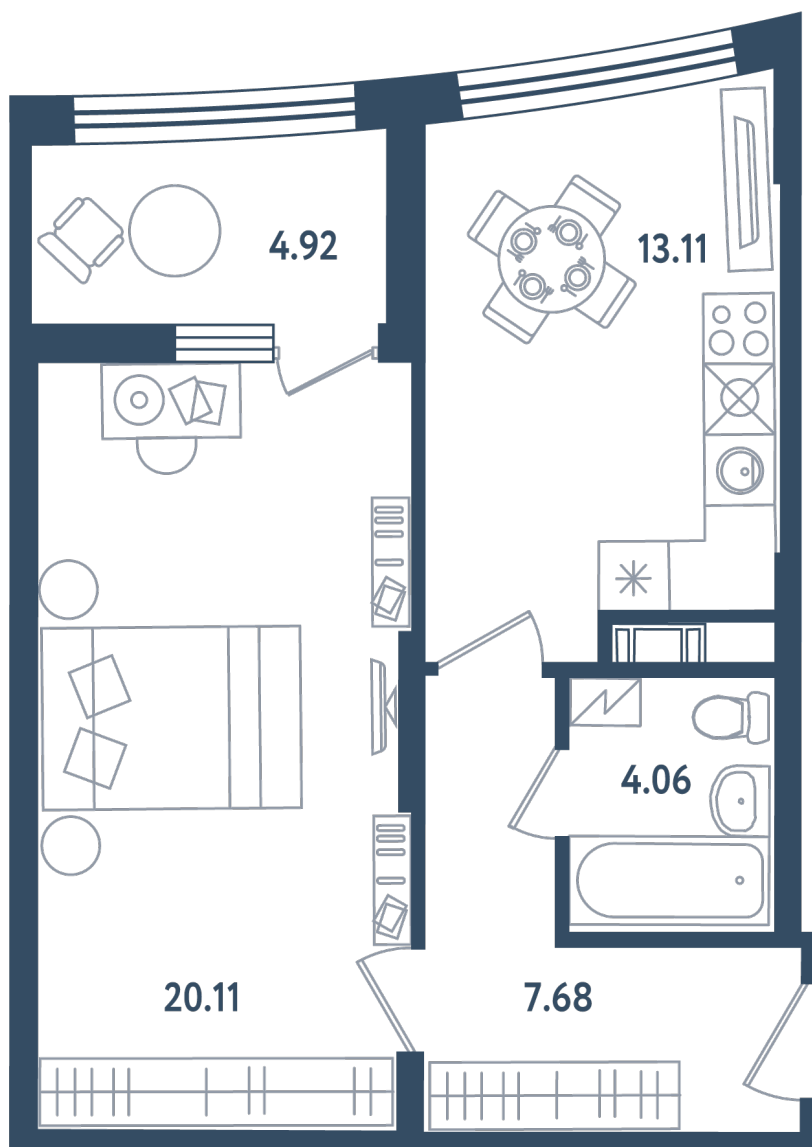

МИР ВНУТРИ
э.квартал

Центральный офис продаж

Санкт-Петербург, 17-я линия
Васильевского острова, д. 22

+7 (812) 711-11-11
callcenter@edevelopment.ru
mir-vnutri.ru

Тип 2-7

1 комната

Расположение

17.3 сек., 6 эт.

Общая площадь

47.42 м²

Стоимость

15 624 890 ₽