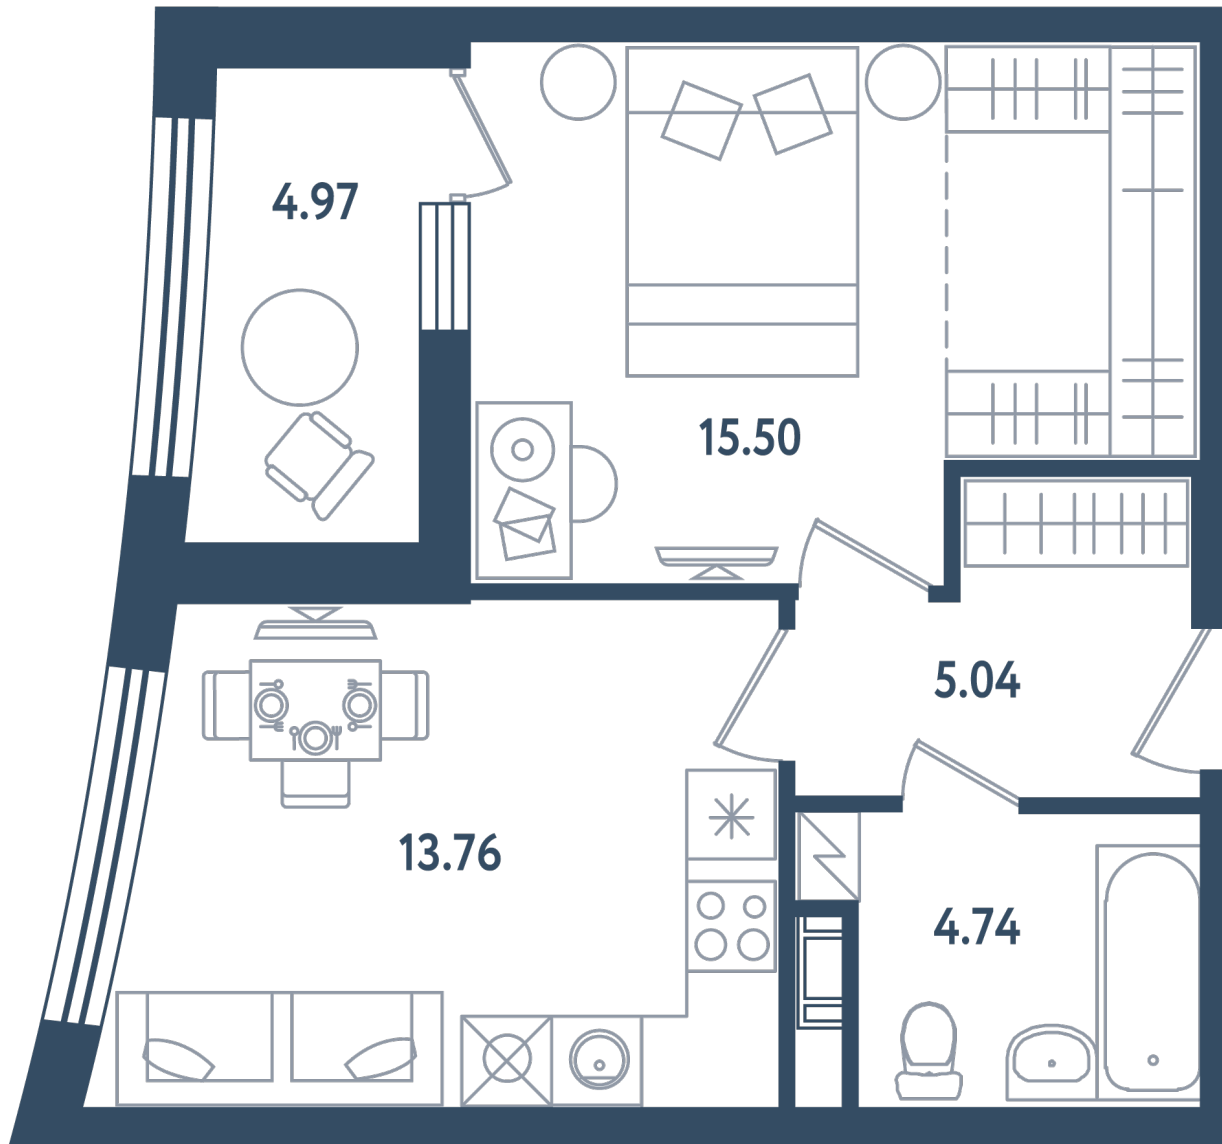

МИР ВНУТРИ
э.квартал

Центральный офис продаж

Санкт-Петербург, 17-я линия
Васильевского острова, д. 22

+7 (812) 711-11-11

callcenter@evelopment.ru

mir-vnutri.ru

Тип 2-1

1 комната

Расположение

17.3 сек., 5 эт.

Общая площадь

41.53 м²

Стоимость

11 213 100 ₽