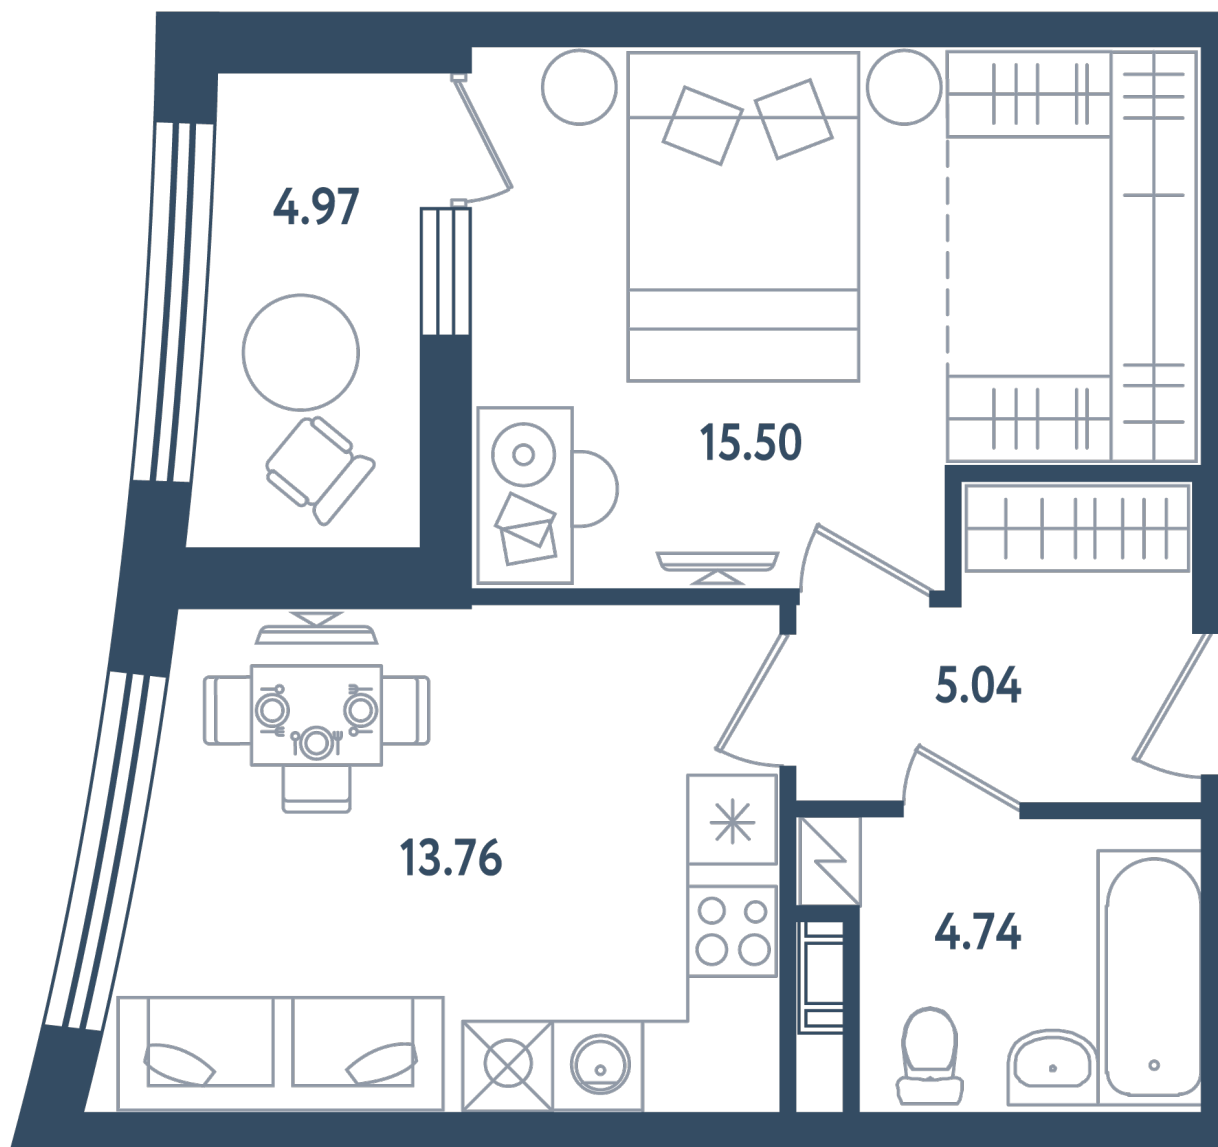

МИР ВНУТРИ
э.квартал

Центральный офис продаж

Санкт-Петербург, 17-я линия
Васильевского острова, д. 22

+7 (812) 711-11-11
callcenter@evelopment.ru
mir-vnutri.ru

Тип 2-1

1 комната

Расположение

17.3 сек., 5 эт.

Общая площадь

41.53 м²

Стоимость

12 459 000 ₽