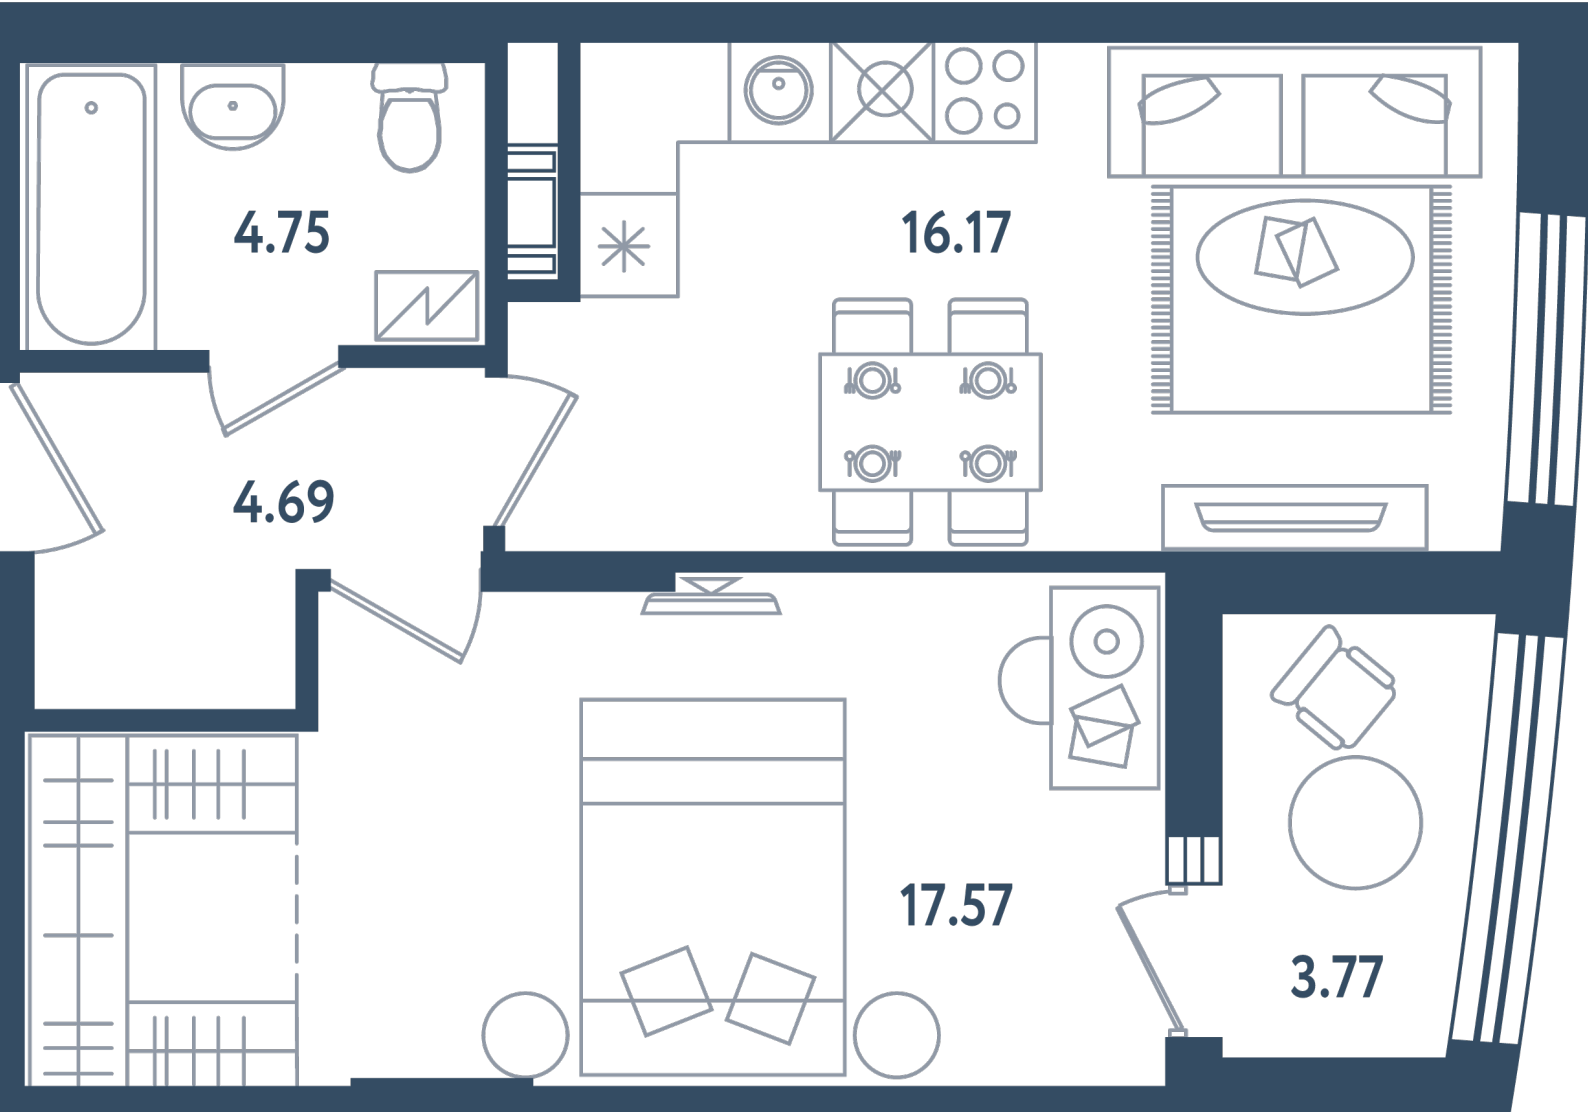

МИР ВНУТРИ
э.квартал

Центральный офис продаж

Санкт-Петербург, 17-я линия
Васильевского острова, д. 22

+7 (812) 711-11-11

callcenter@edevelopment.ru

mir-vnutri.ru

Тип 2-2

1 комната

Расположение

17.3 сек., 5 эт.

Общая площадь

45.07 м²

Стоимость

14 422 400 ₽