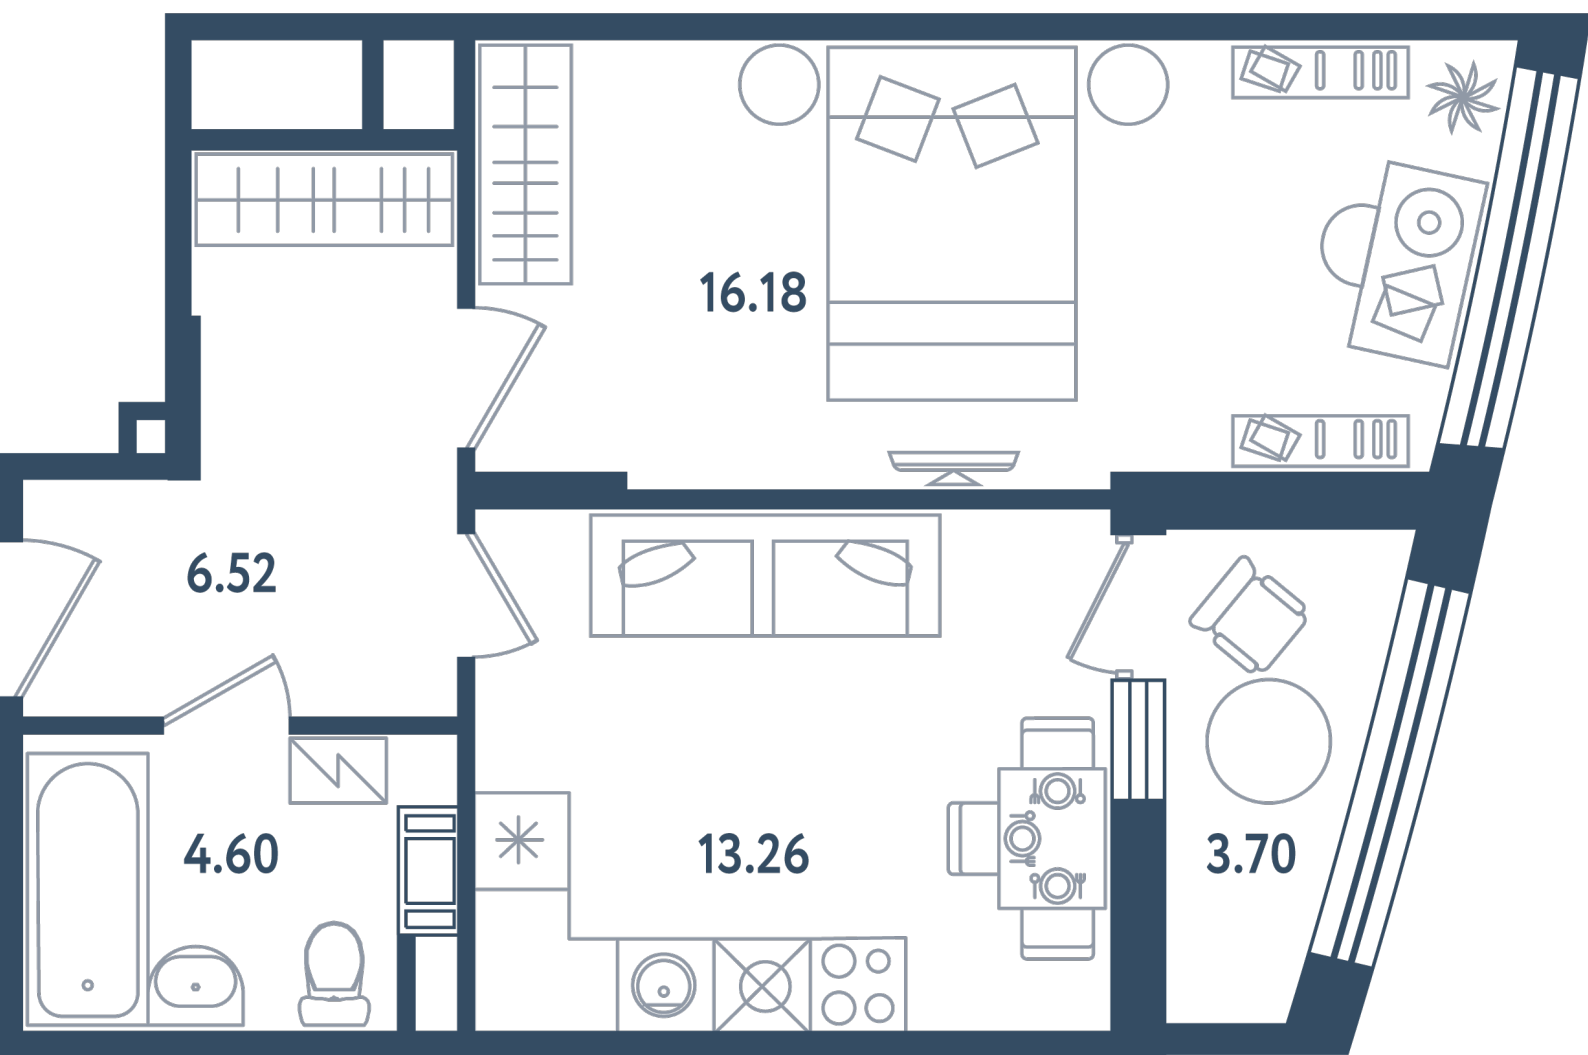

Тип 2-3

1 комната

Расположение

17.3 сек., 5 эт.

Общая площадь

42.41 м²

Стоимость

13 571 200 ₽