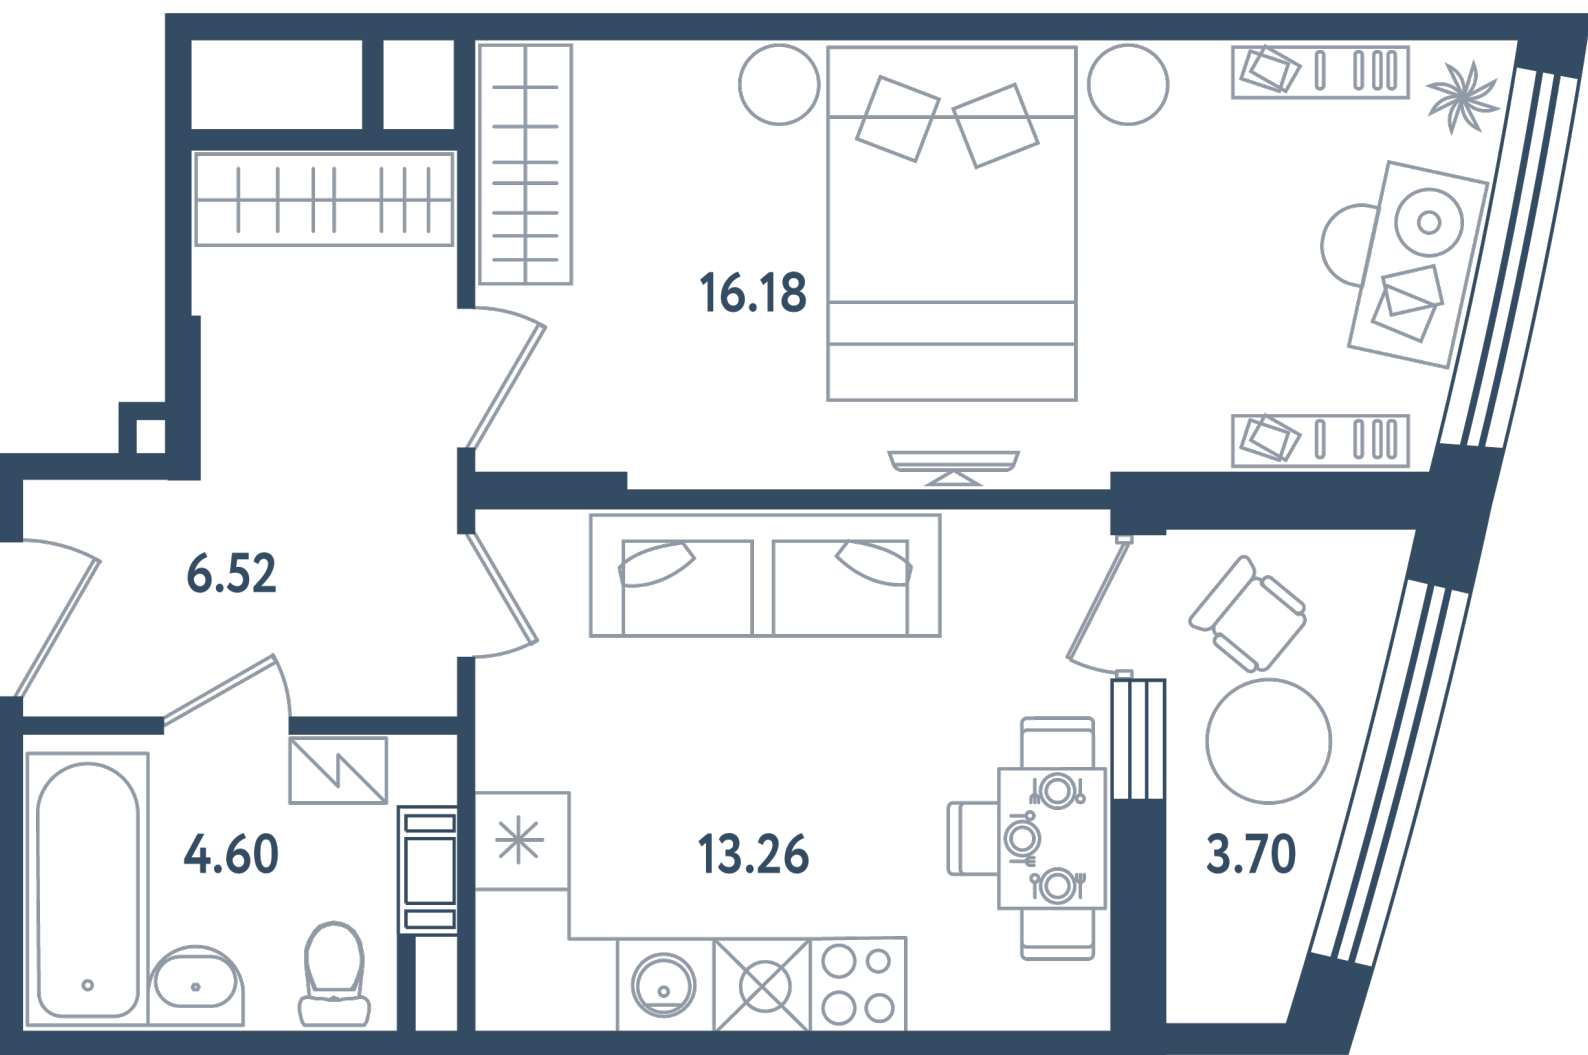

МИР ВНУТРИ
э.квартал

Центральный офис продаж

Санкт-Петербург, 17-я линия
Васильевского острова, д. 22

+7 (812) 711-11-11
callcenter@edevelopment.ru
mir-vnutri.ru

Тип 2-3

1 комната

Расположение

17.3 сек., 5 эт.

Общая площадь

42.41 м²

Стоимость

14 122 530 ₽