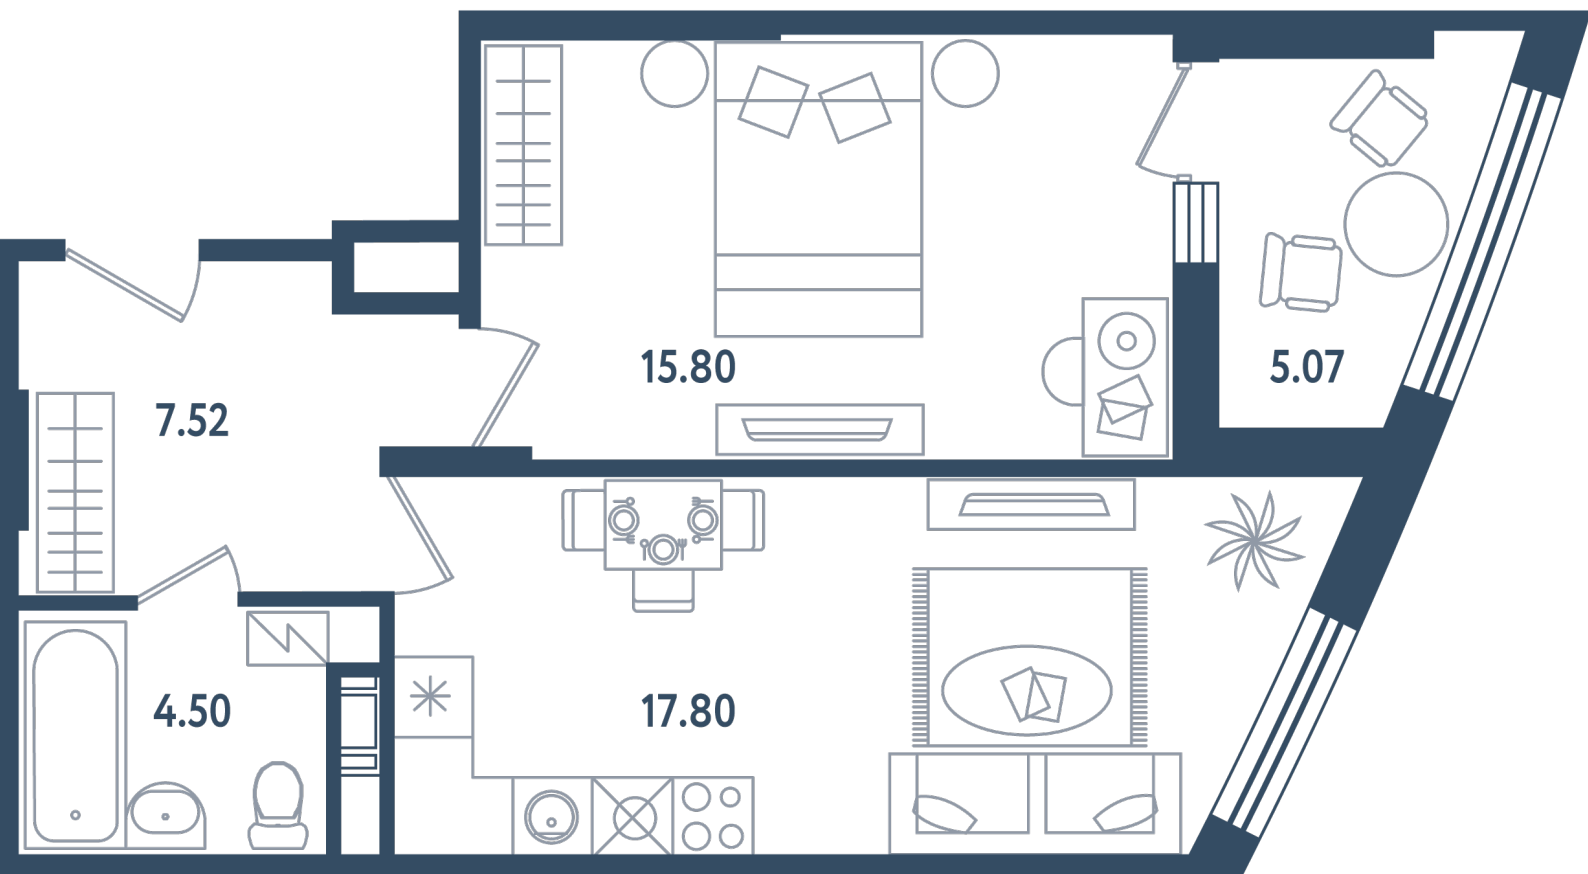

МИР ВНУТРИ
э.квартал

Центральный офис продаж

Санкт-Петербург, 17-я линия
Васильевского острова, д. 22

+7 (812) 711-11-11

callcenter@evelopment.ru

mir-vnutri.ru

Тип 2-4

2 комнаты
(евро)