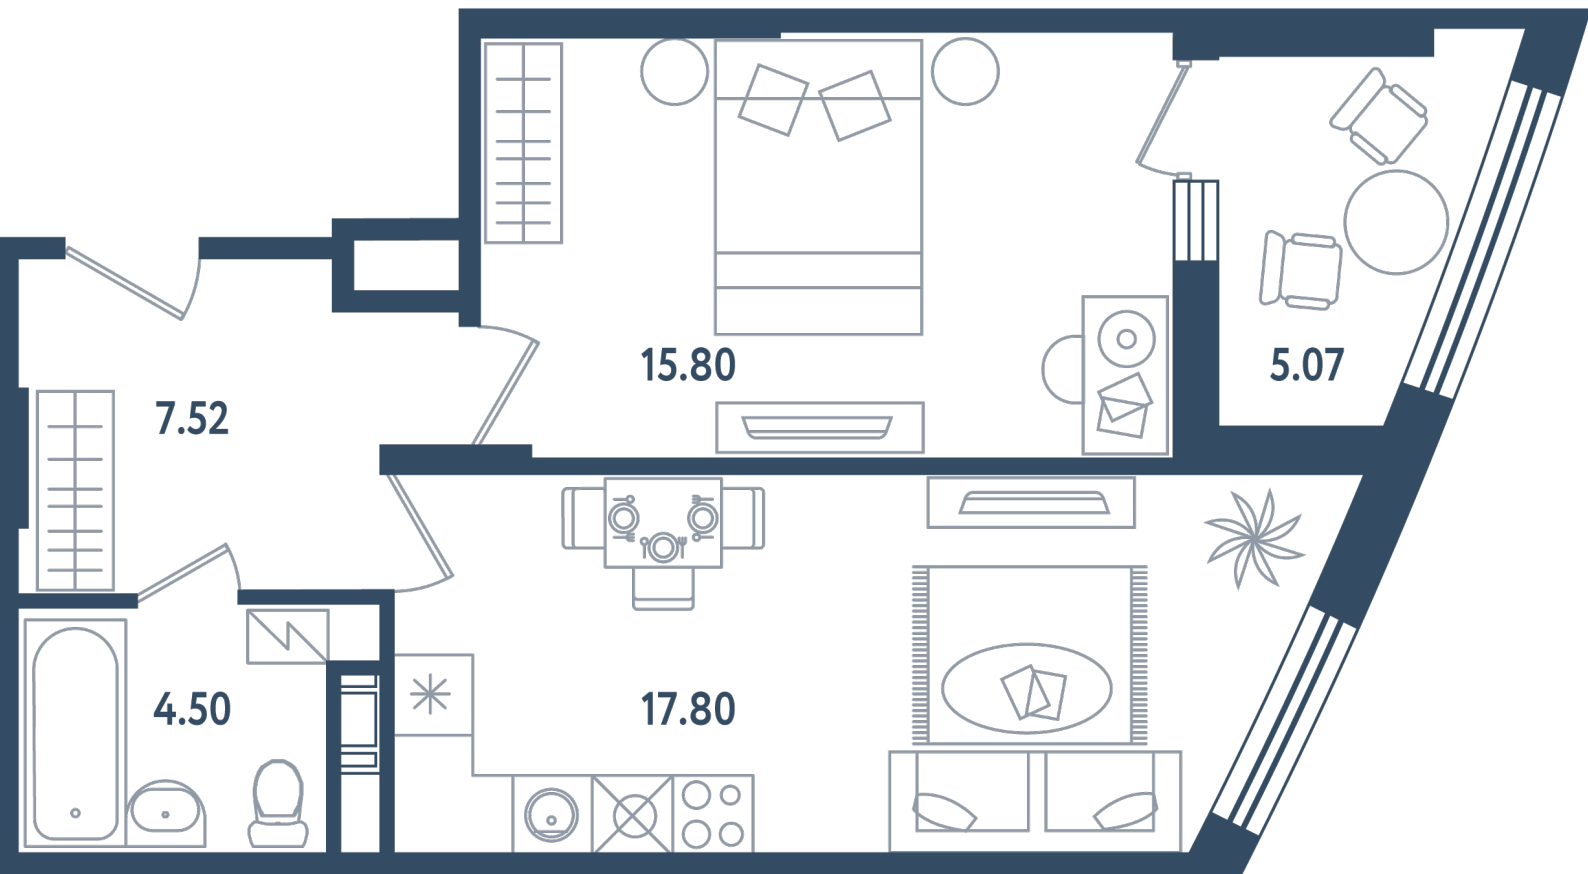

МИР ВНУТРИ
э.квартал

Центральный офис продаж

Санкт-Петербург, 17-я линия
Васильевского острова, д. 22

+7 (812) 711-11-11

callcenter@evelopment.ru

mir-vnutri.ru

Тип 2-4

2 комнаты
(евро)