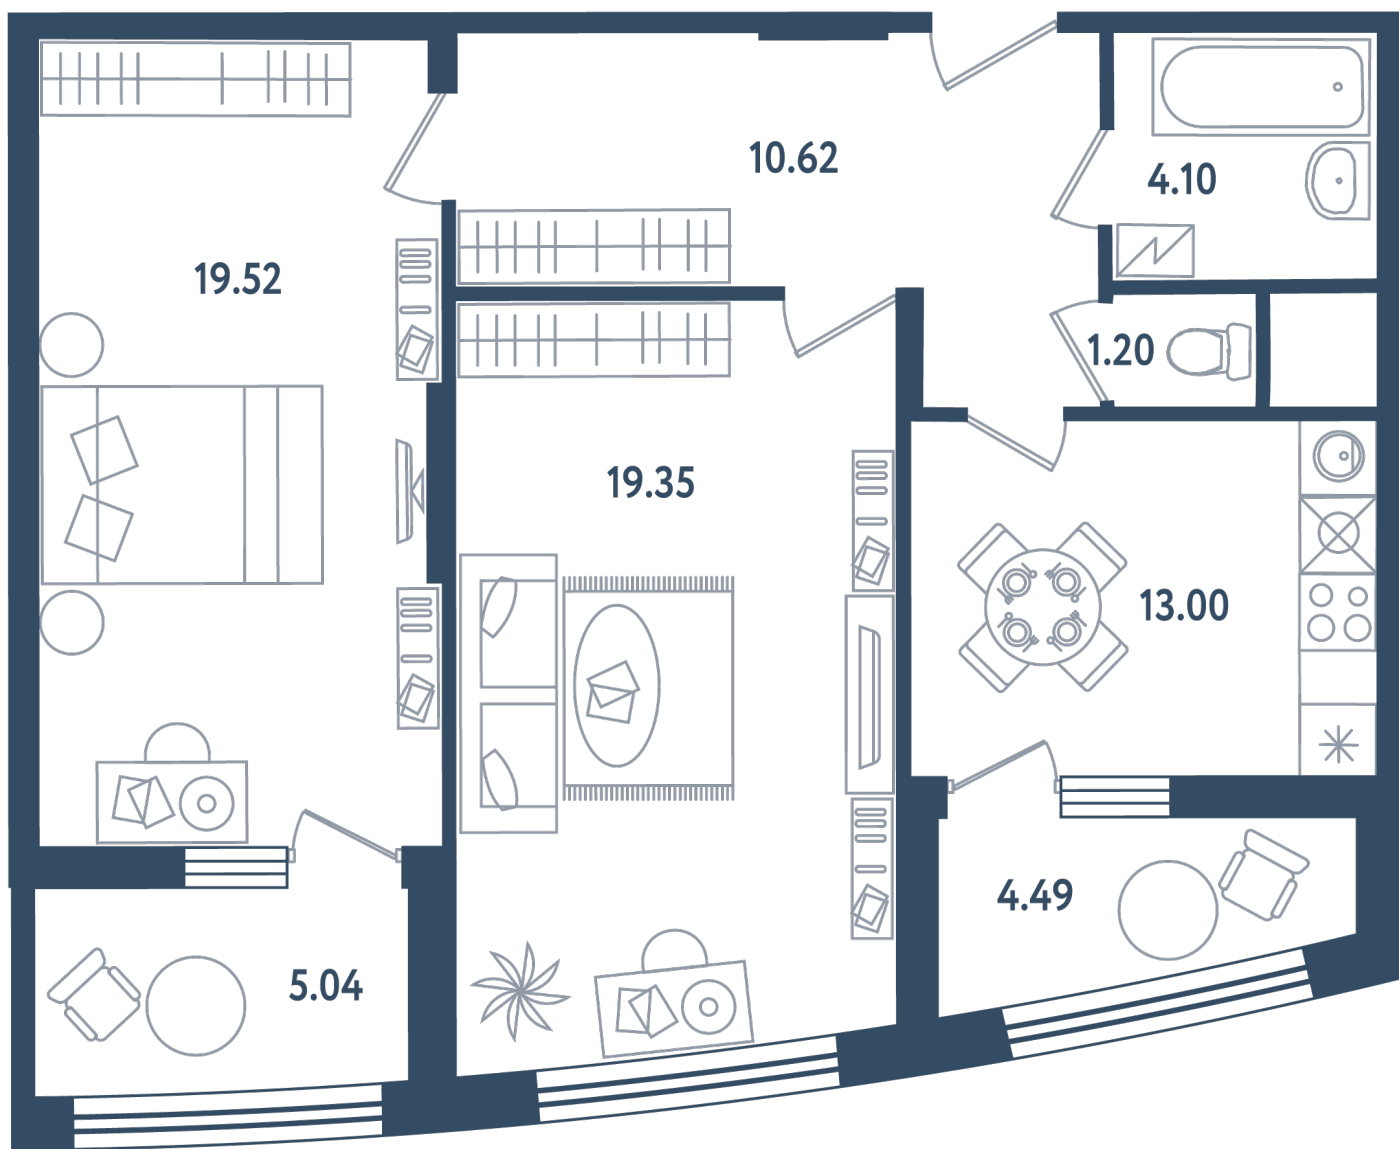

МИР ВНУТРИ
э.квартал

Центральный офис продаж

Санкт-Петербург, 17-я линия
Васильевского острова, д. 22

+7 (812) 711-11-11
callcenter@edevelopment.ru
mir-vnutri.ru

Тип 2-6

2 комнаты

Расположение

17.3 сек., 5 эт.

Общая площадь

72.56 м²

Стоимость

26 738 360 ₽