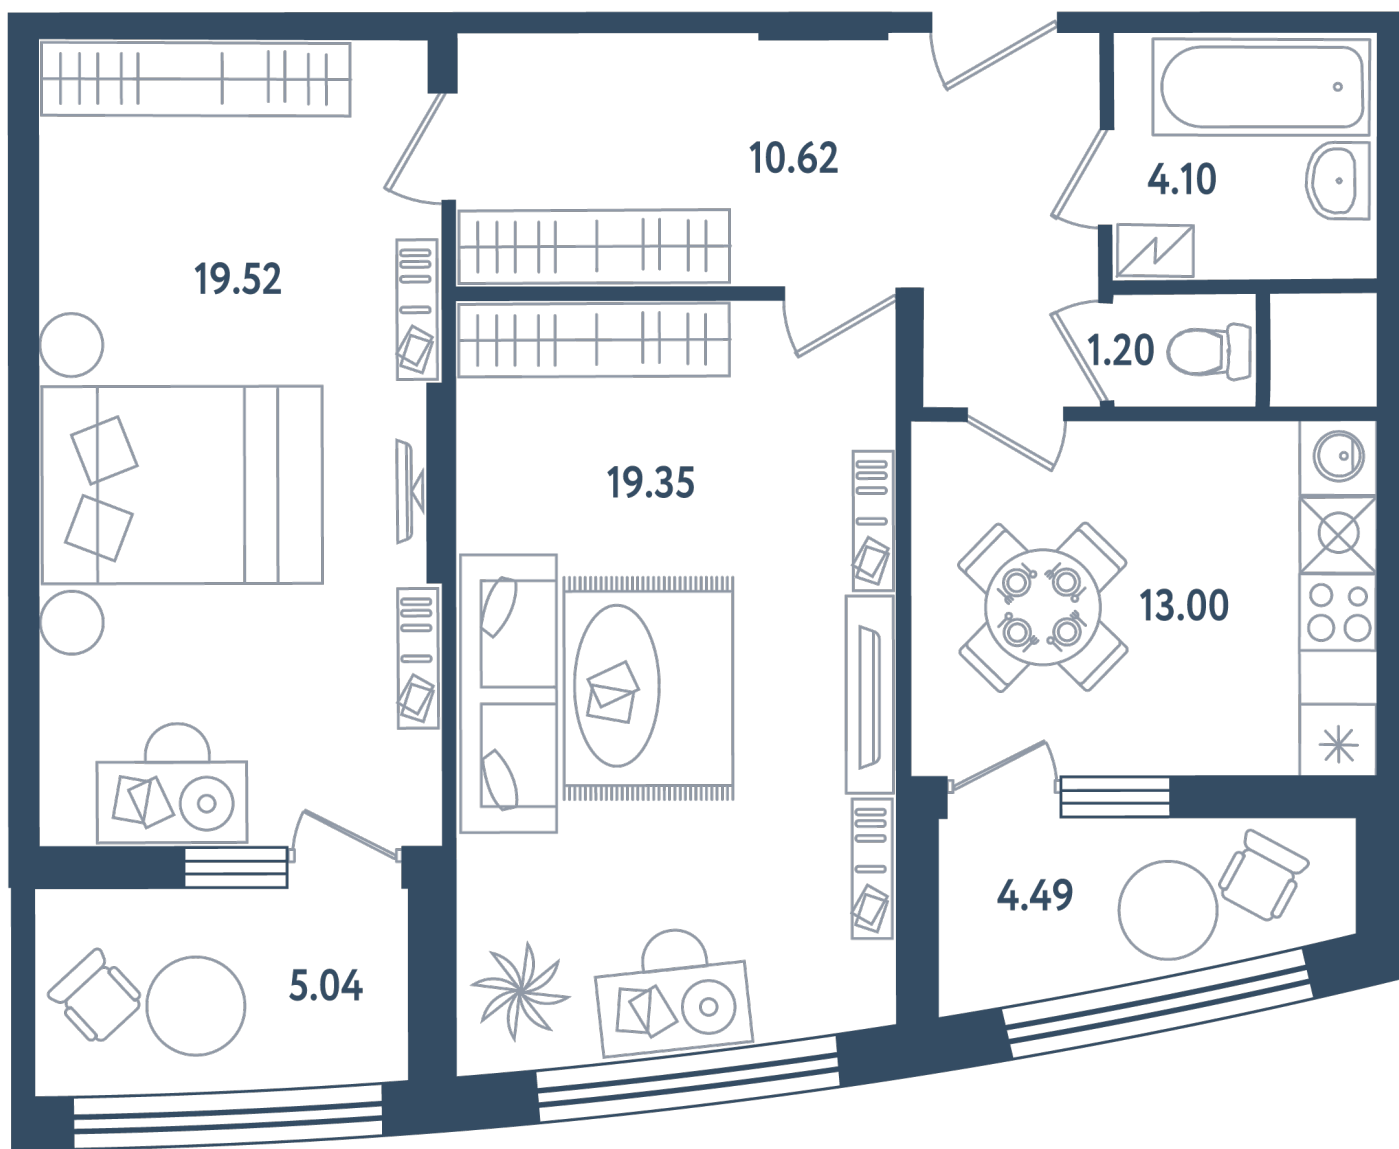

МИР ВНУТРИ
э.квартал

Центральный офис продаж

Санкт-Петербург, 17-я линия
Васильевского острова, д. 22

+7 (812) 711-11-11
callcenter@edevelopment.ru
mir-vnutri.ru

Тип 2-6

2 комнаты

Расположение

17.3 сек., 5 эт.

Общая площадь

72.56 м²

Стоимость

20 244 240 ₽