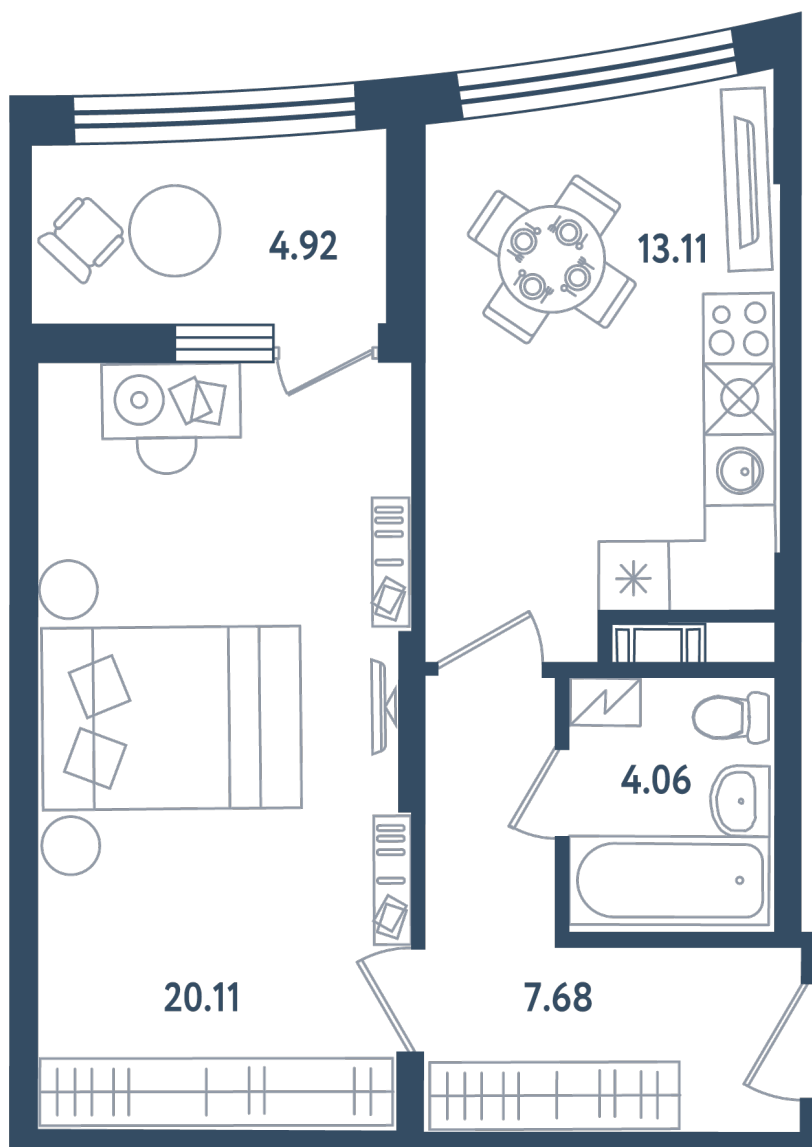

МИР ВНУТРИ
э.квартал

Центральный офис продаж

Санкт-Петербург, 17-я линия
Васильевского острова, д. 22

+7 (812) 711-11-11
callcenter@edevelopment.ru
mir-vnutri.ru

Тип 2-7

1 комната

Расположение

17.3 сек., 5 эт.

Общая площадь

47.42 м²

Стоимость

17 047 490 ₽