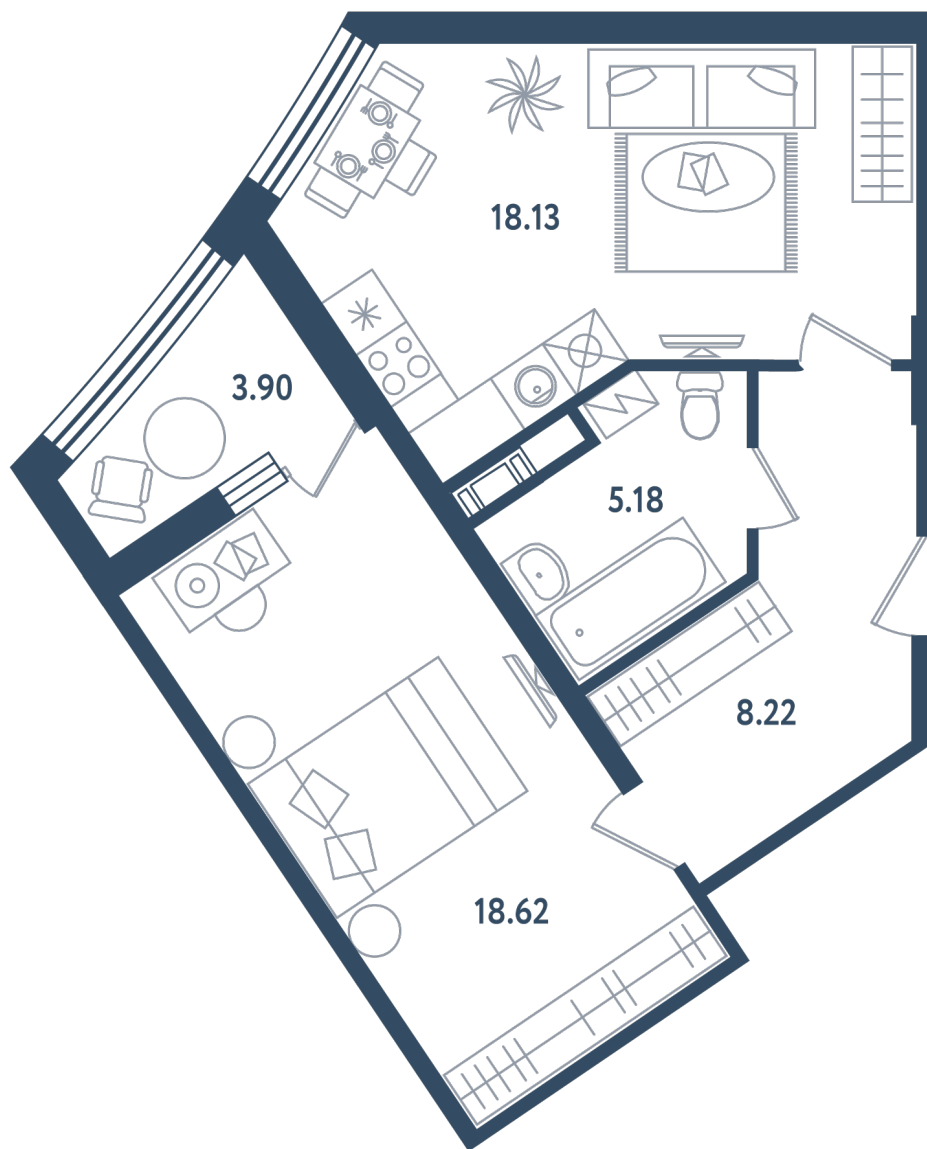

МИР ВНУТРИ
э.квартал

Центральный офис продаж

Санкт-Петербург, 17-я линия
Васильевского острова, д. 22

+7 (812) 711-11-11
callcenter@edevelopment.ru
mir-vnutri.ru

Тип 2-8

2 комнаты
(евро)