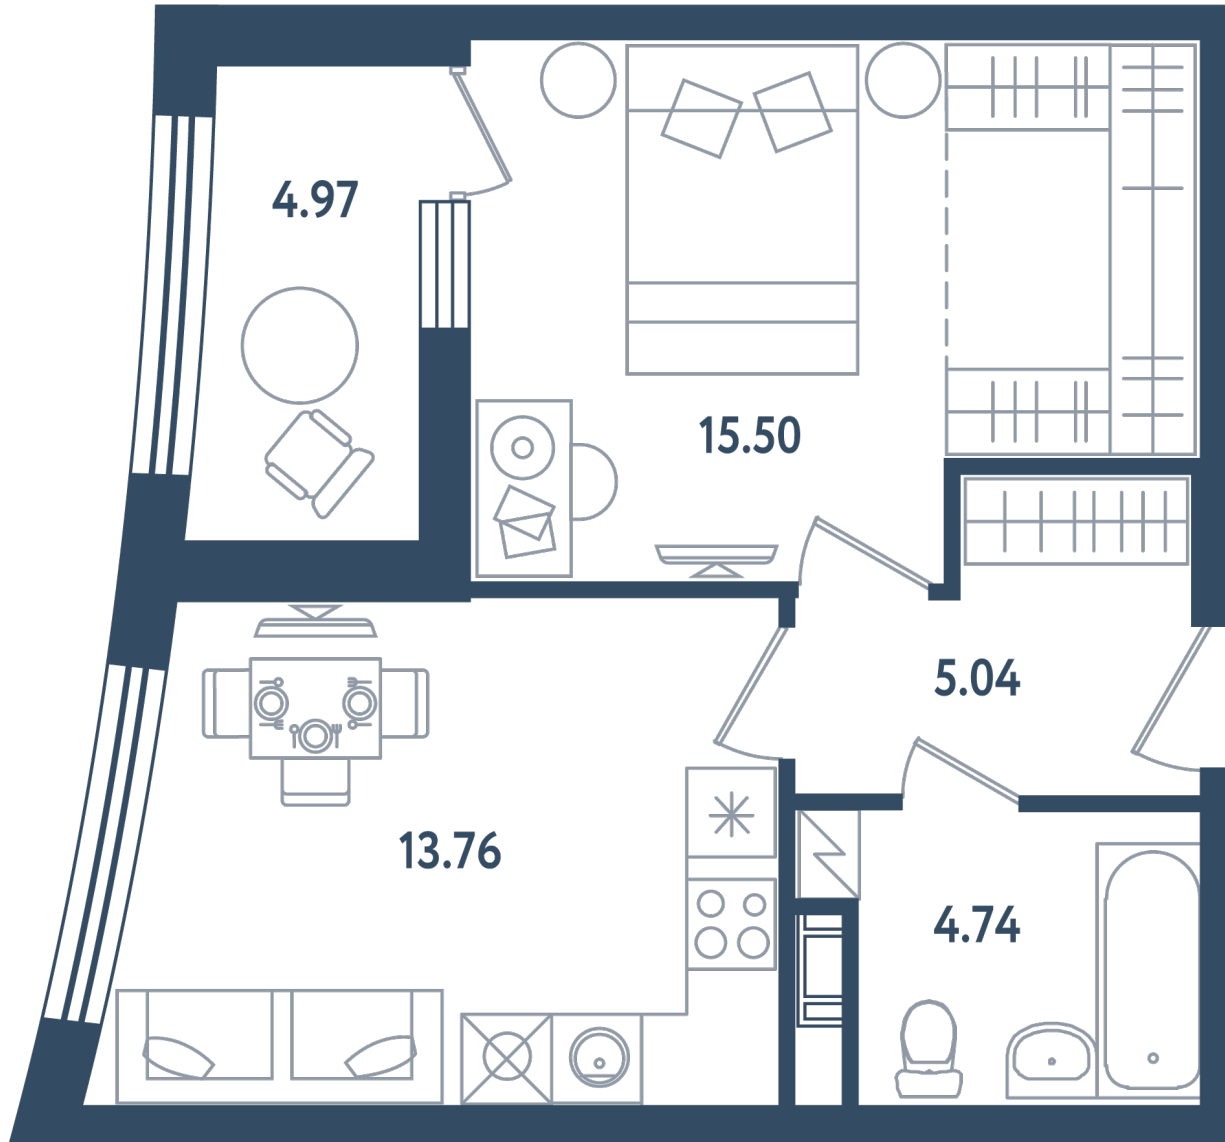

МИР ВНУТРИ
э.квартал

Центральный офис продаж

Санкт-Петербург, 17-я линия
Васильевского острова, д. 22

+7 (812) 711-11-11

callcenter@evelopment.ru

mir-vnutri.ru

Тип 2-1

1 комната

Расположение

17.3 сек., 4 эт.

Общая площадь

41.53 м²

Стоимость

12 459 000 ₽