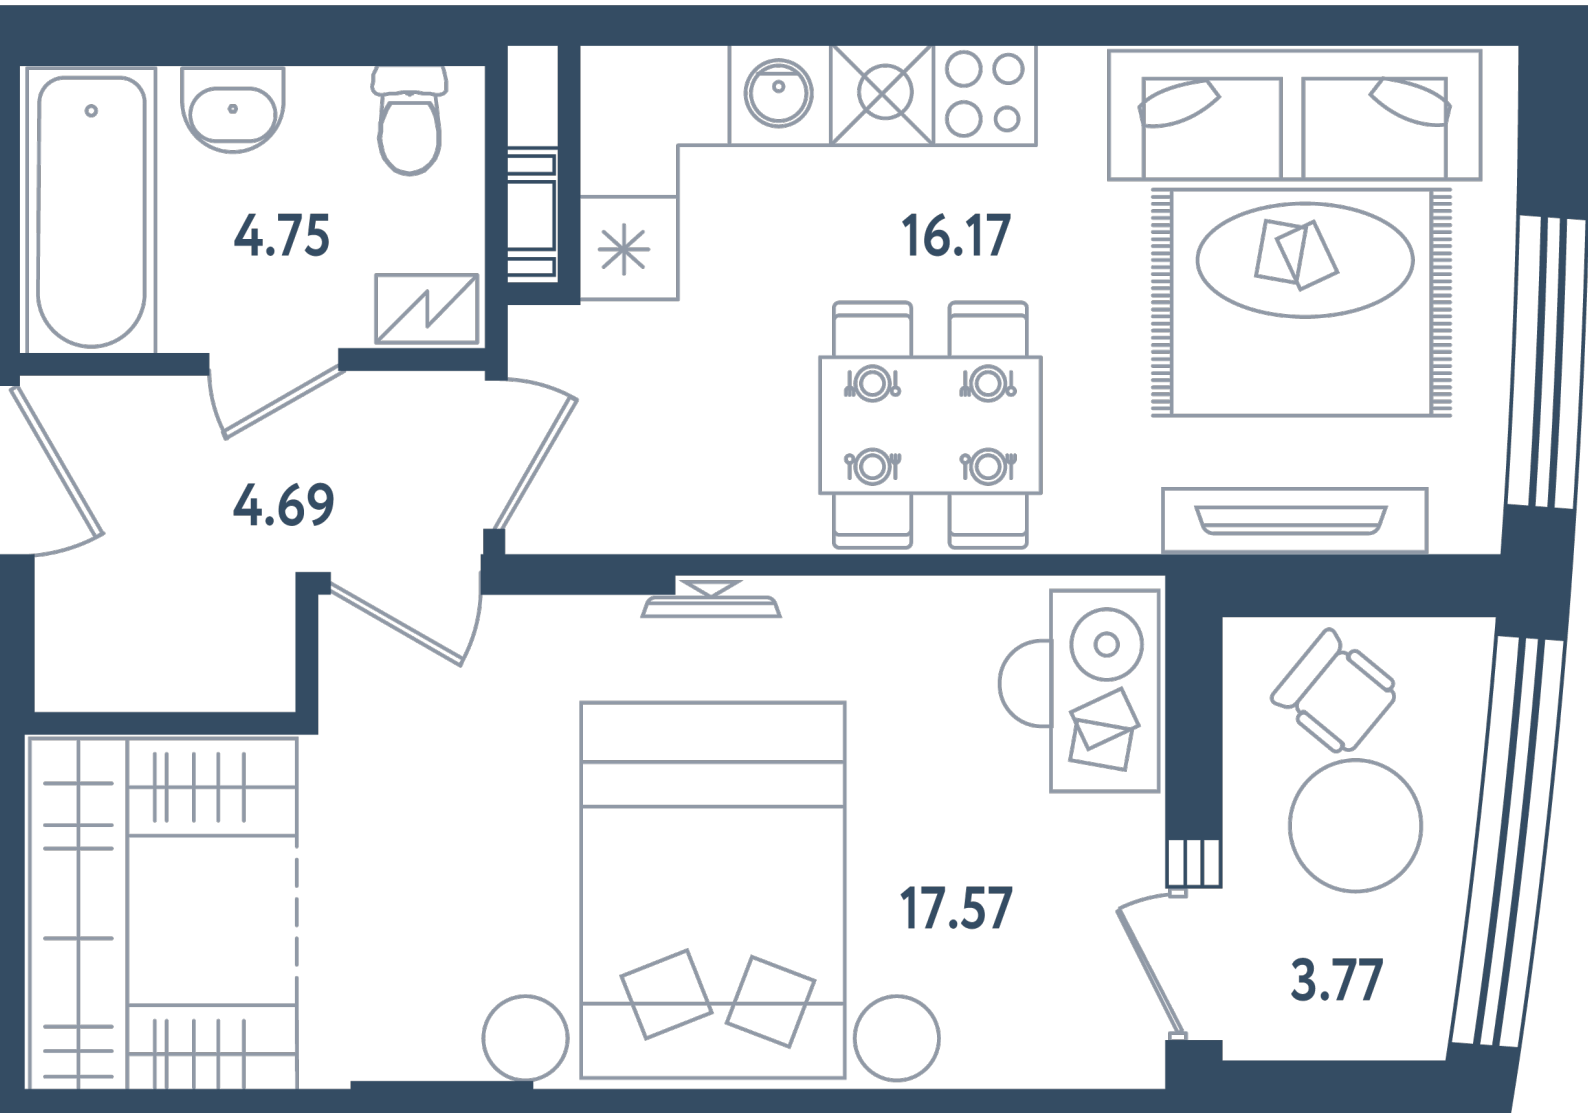

МИР ВНУТРИ
э.квартал

Центральный офис продаж

Санкт-Петербург, 17-я линия
Васильевского острова, д. 22

+7 (812) 711-11-11

callcenter@evelopment.ru

mir-vnutri.ru

Тип 2-2

1 комната

Расположение

17.3 сек., 4 эт.

Общая площадь

45.07 м²

Стоимость

14 422 400 ₽