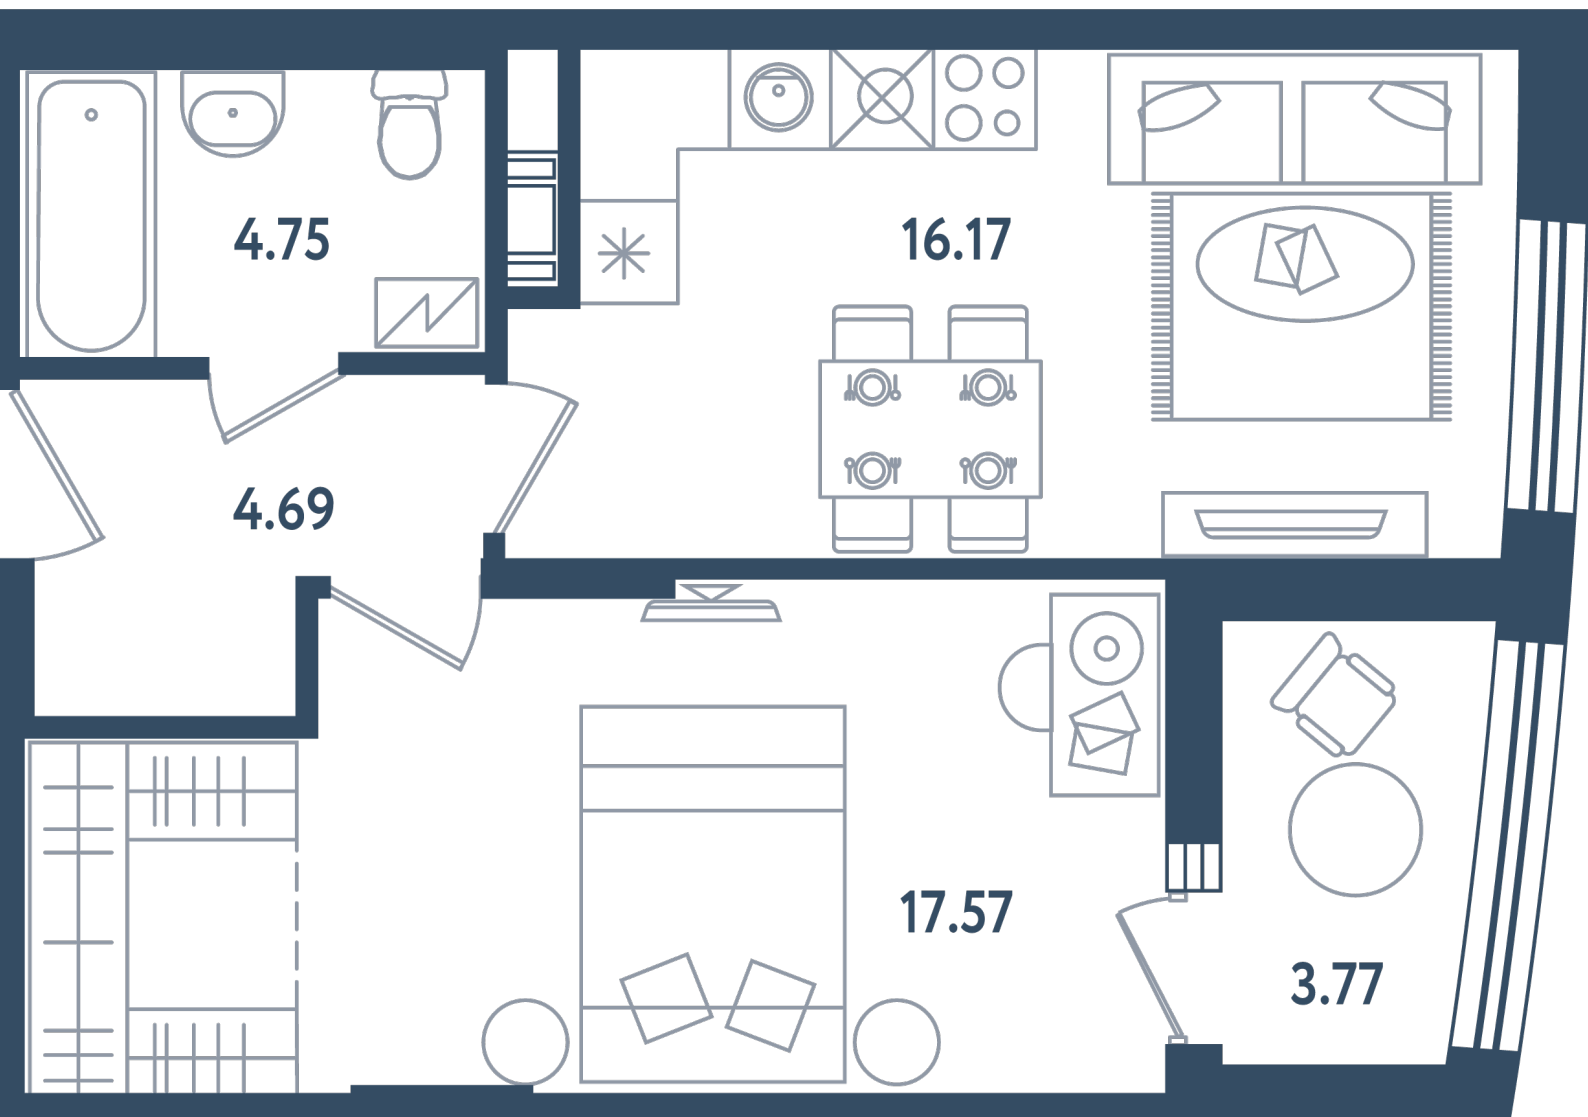

МИР ВНУТРИ
э.квартал

Центральный офис продаж

Санкт-Петербург, 17-я линия
Васильевского острова, д. 22

+7 (812) 711-11-11
callcenter@edevelopment.ru
mir-vnutri.ru

Тип 2-2

1 комната

Расположение

17.3 сек., 4 эт.

Общая площадь

45.07 м²

Стоимость

17 104 065 ₽