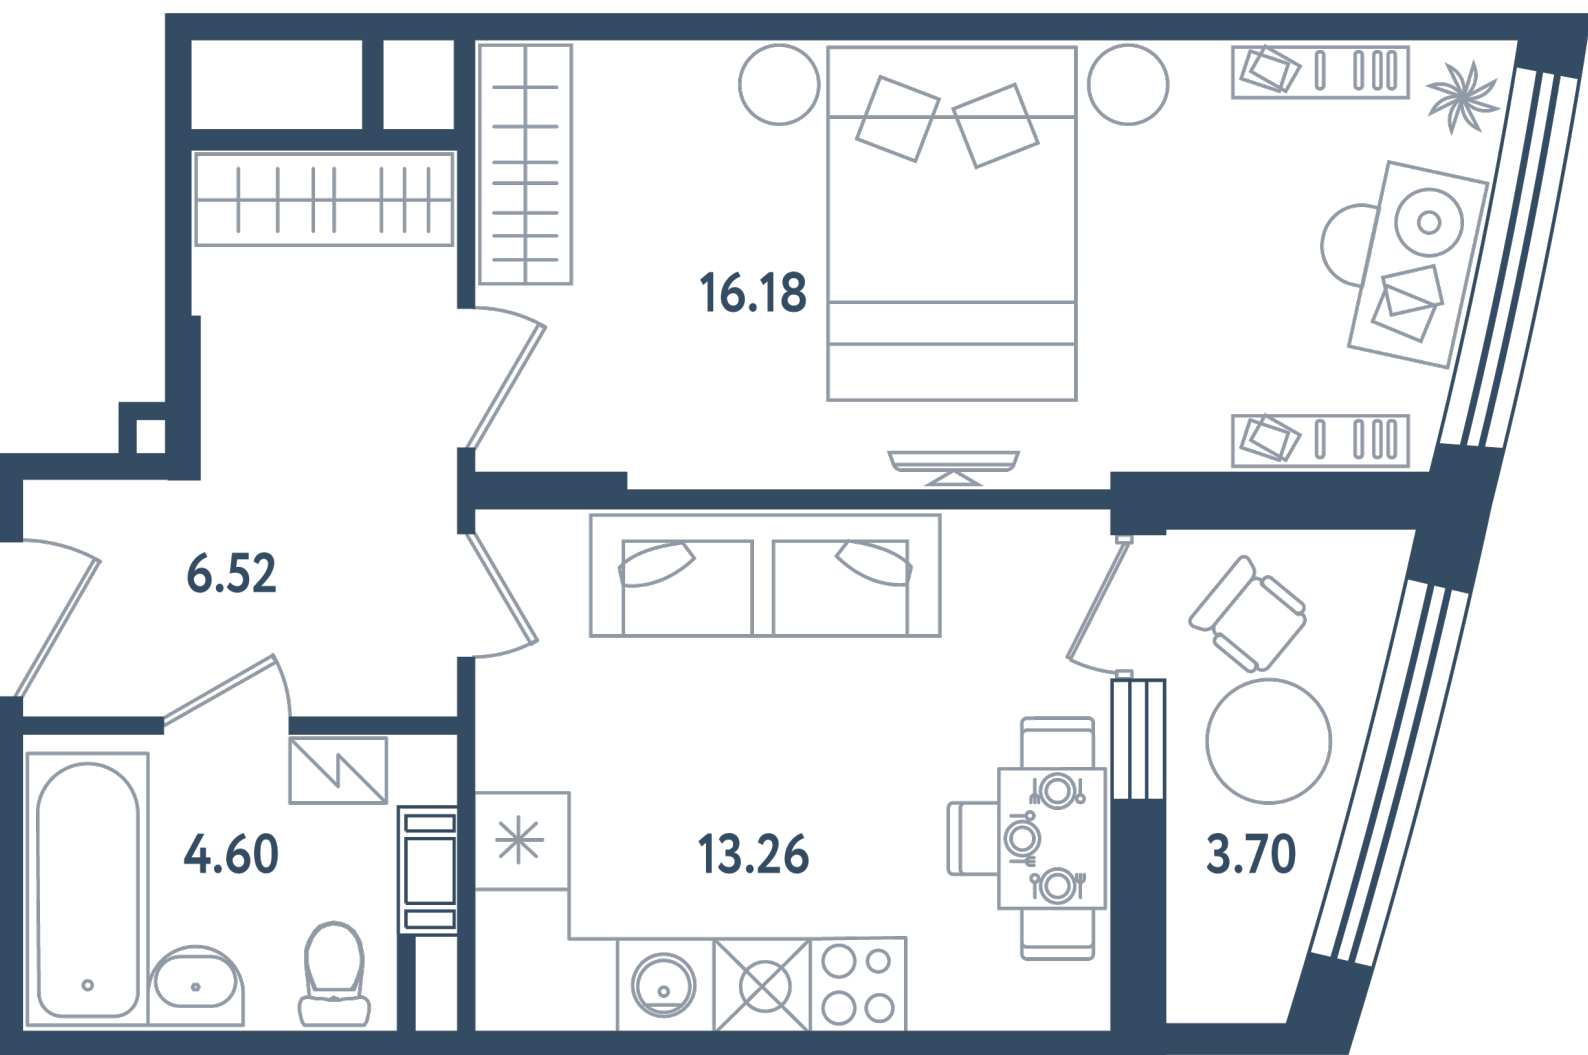

МИР ВНУТРИ
э.квартал

Центральный офис продаж

Санкт-Петербург, 17-я линия
Васильевского острова, д. 22

+7 (812) 711-11-11
callcenter@edevelopment.ru
mir-vnutri.ru

Тип 2-3

1 комната

Расположение

17.3 сек., 4 эт.

Общая площадь

42.41 м²

Стоимость

16 094 595 ₽