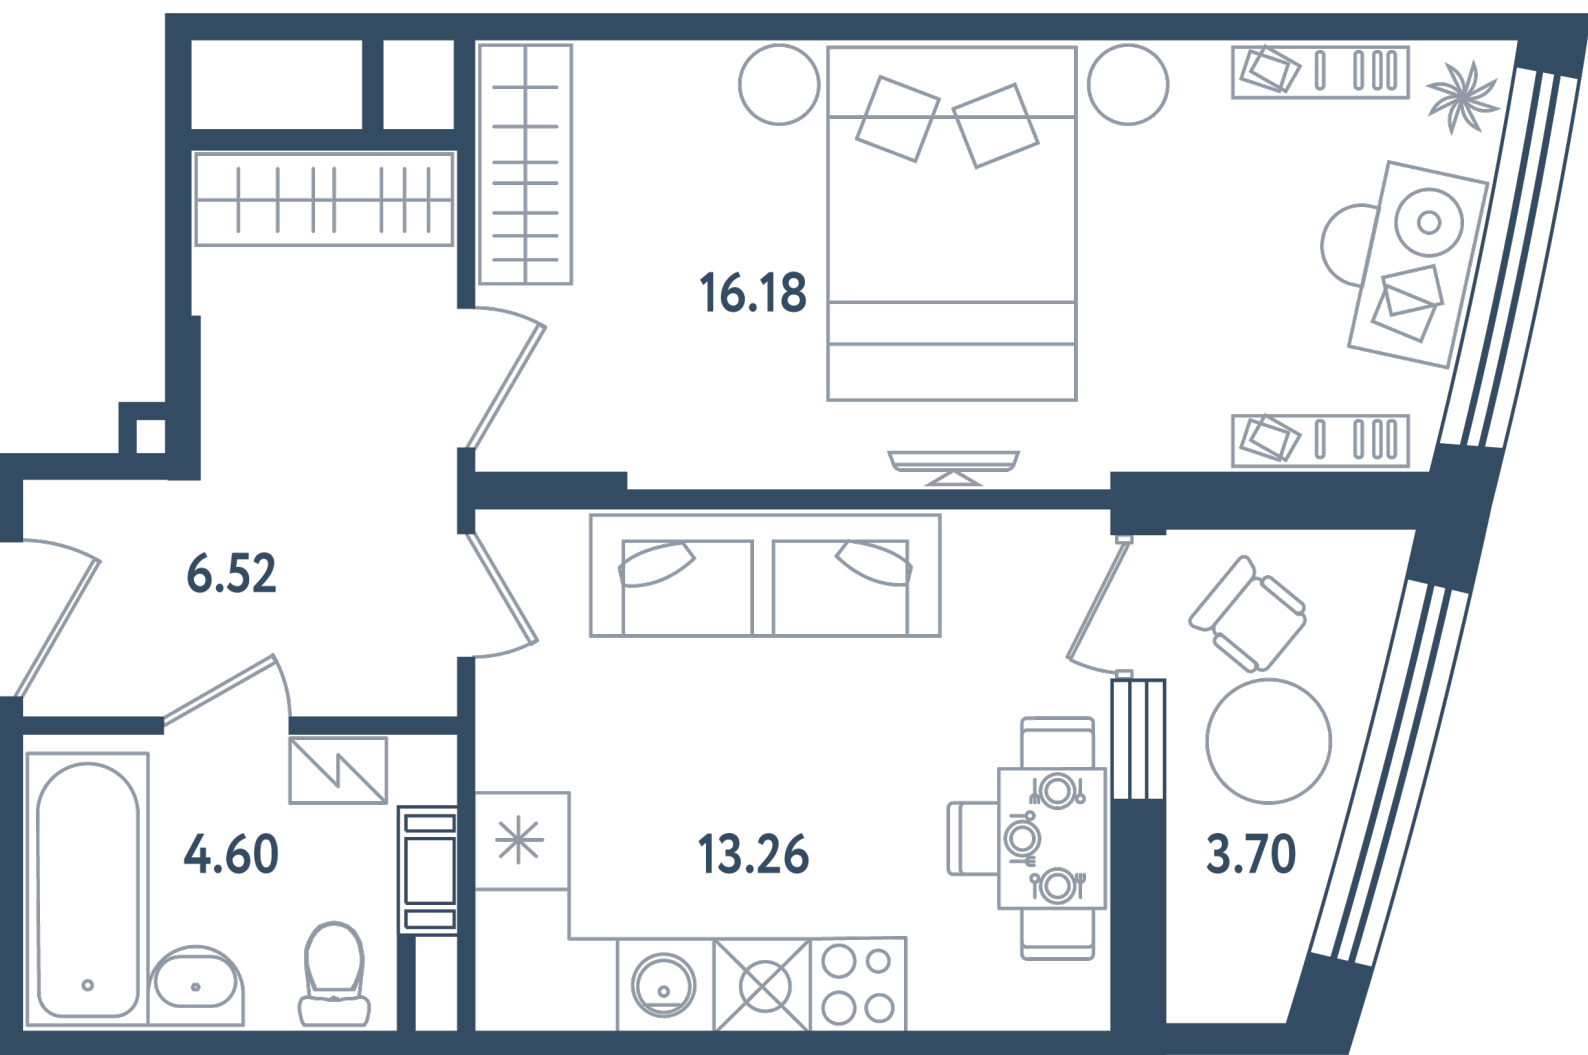

МИР ВНУТРИ
э.квартал

Центральный офис продаж

Санкт-Петербург, 17-я линия
Васильевского острова, д. 22

+7 (812) 711-11-11
callcenter@edevelopment.ru
mir-vnutri.ru

Тип 2-3

1 комната

Расположение

17.3 сек., 4 эт.

Общая площадь

42.41 м²

Стоимость

13 571 200 ₽