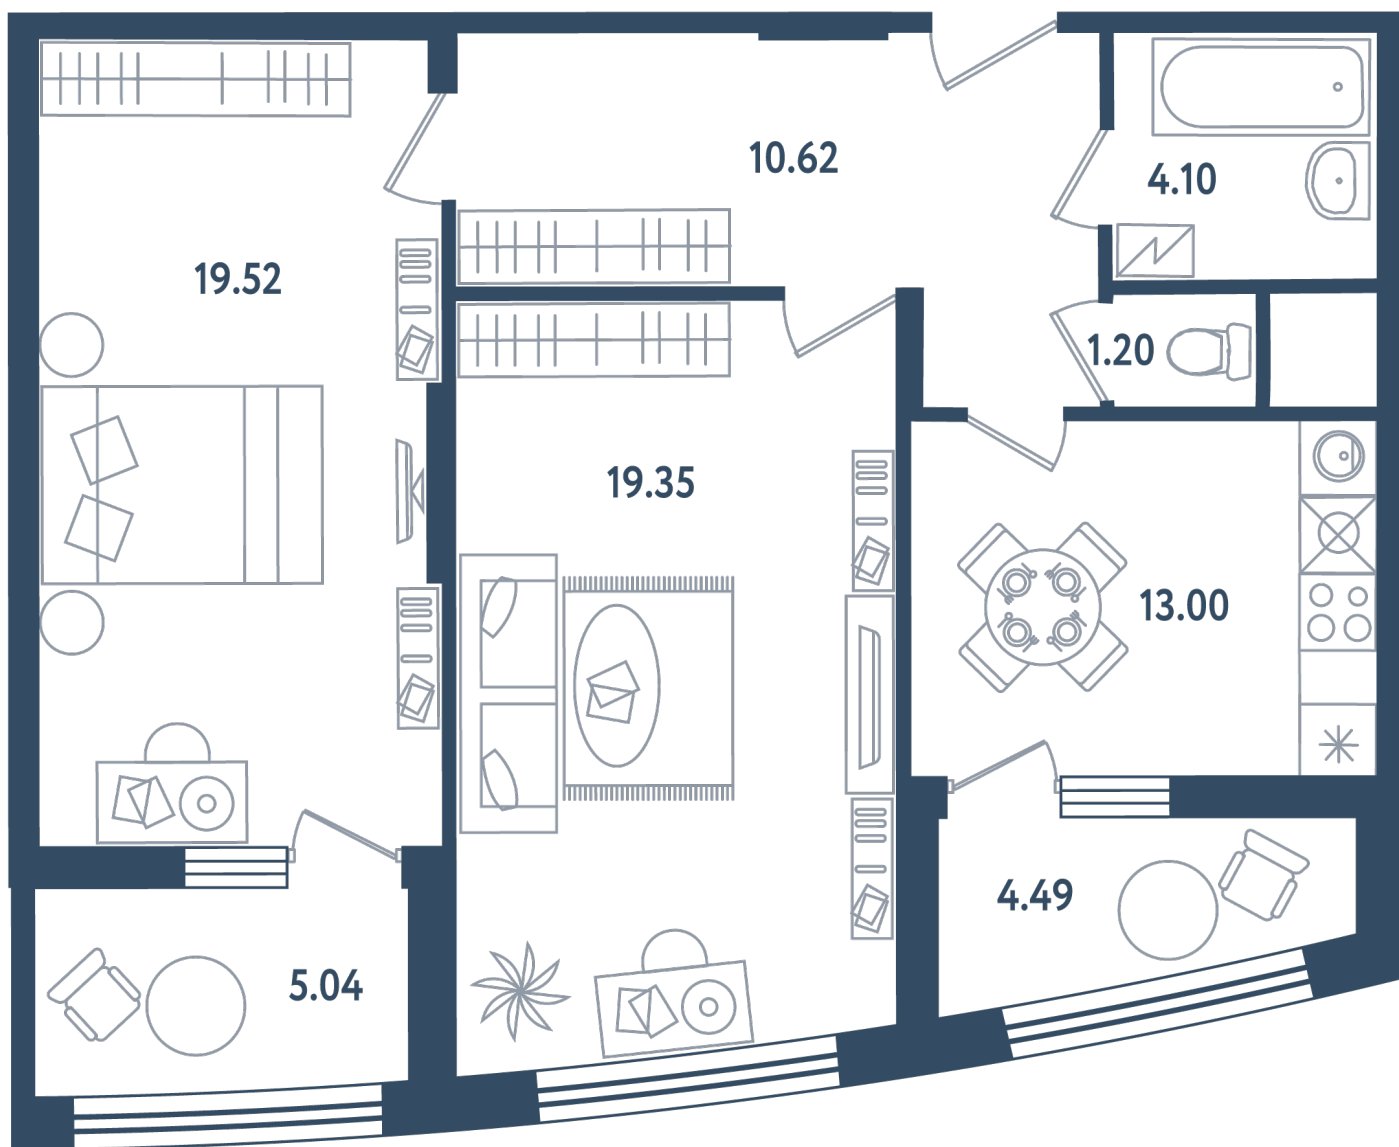

МИР ВНУТРИ
э.квартал

Центральный офис продаж

Санкт-Петербург, 17-я линия
Васильевского острова, д. 22

+7 (812) 711-11-11
callcenter@edevelopment.ru
mir-vnutri.ru

Тип 2-6

2 комнаты

Расположение

17.3 сек., 4 эт.

Общая площадь

72.56 м²

Стоимость

20 244 240 ₽