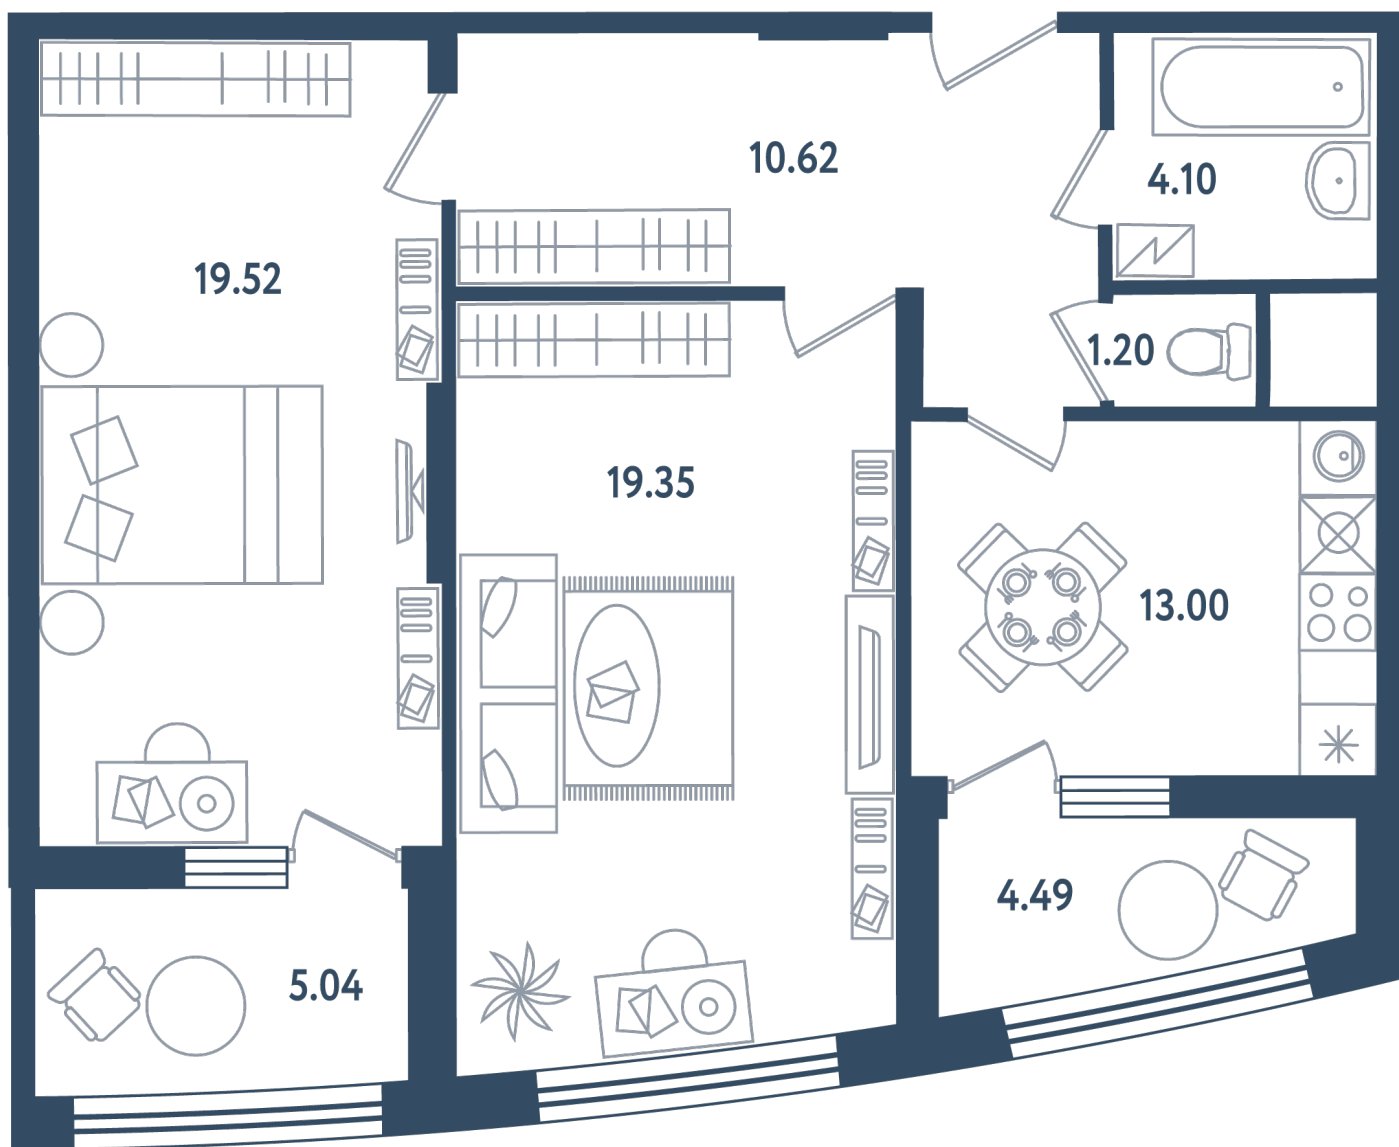

МИР ВНУТРИ
э.квартал

Центральный офис продаж

Санкт-Петербург, 17-я линия
Васильевского острова, д. 22

+7 (812) 711-11-11
callcenter@edevelopment.ru
mir-vnutri.ru

Тип 2-6

2 комнаты

Расположение

17.3 сек., 4 эт.

Общая площадь

72.56 м²

Стоимость

24 452 720 ₽