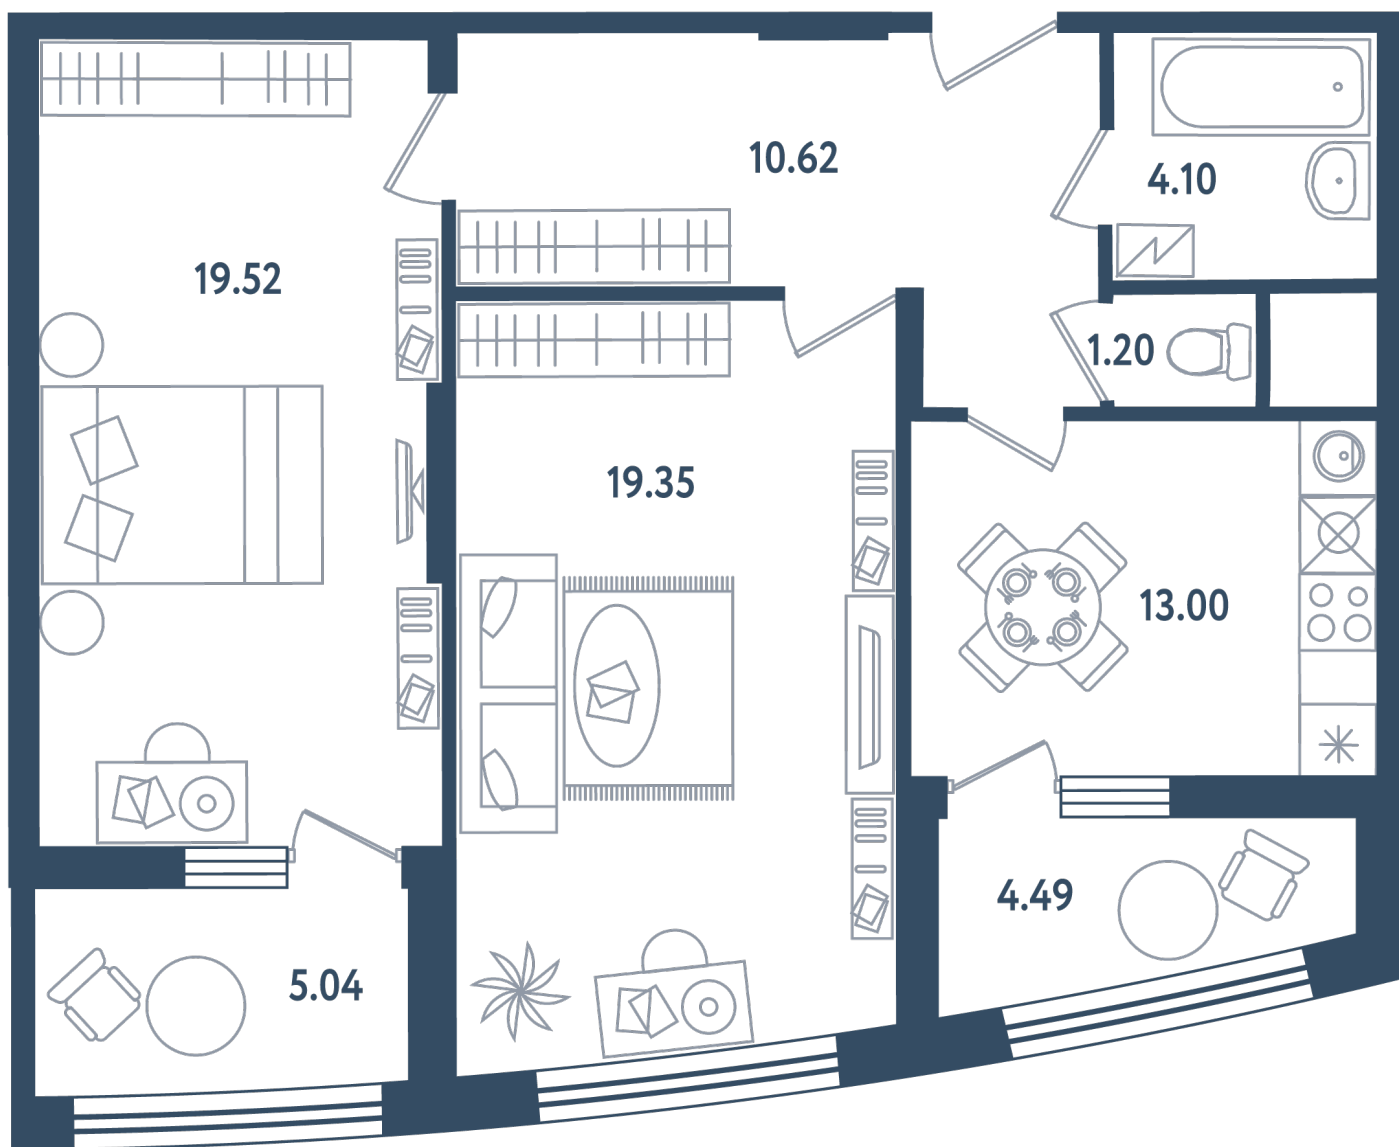

МИР ВНУТРИ
э.квартал

Центральный офис продаж

Санкт-Петербург, 17-я линия
Васильевского острова, д. 22

+7 (812) 711-11-11
callcenter@edevelopment.ru
mir-vnutri.ru

Тип 2-6

2 комнаты

Расположение

17.3 сек., 4 эт.

Общая площадь

72.56 м²

Стоимость

25 867 640 ₽