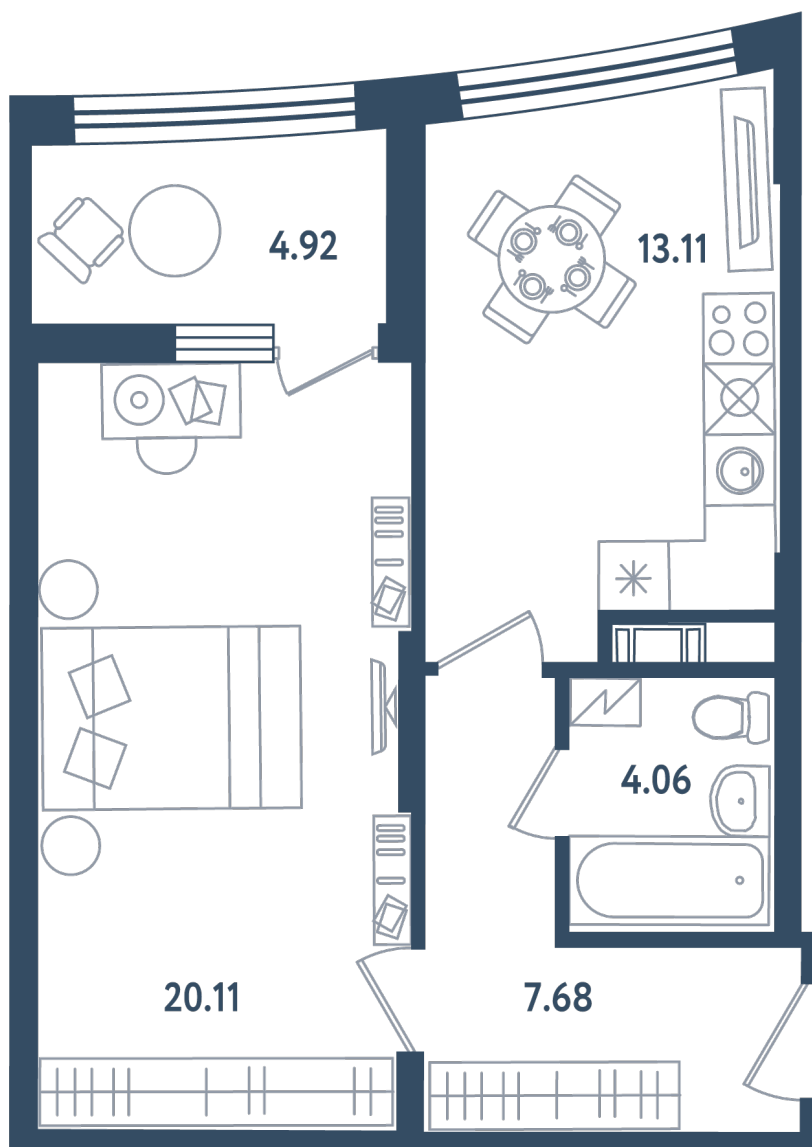

МИР ВНУТРИ
э.квартал

Центральный офис продаж

Санкт-Петербург, 17-я линия
Васильевского острова, д. 22

+7 (812) 711-11-11
callcenter@edevelopment.ru
mir-vnutri.ru

Тип 2-7

1 комната

Расположение

17.3 сек., 4 эт.

Общая площадь

47.42 м²

Стоимость

17 047 490 ₽