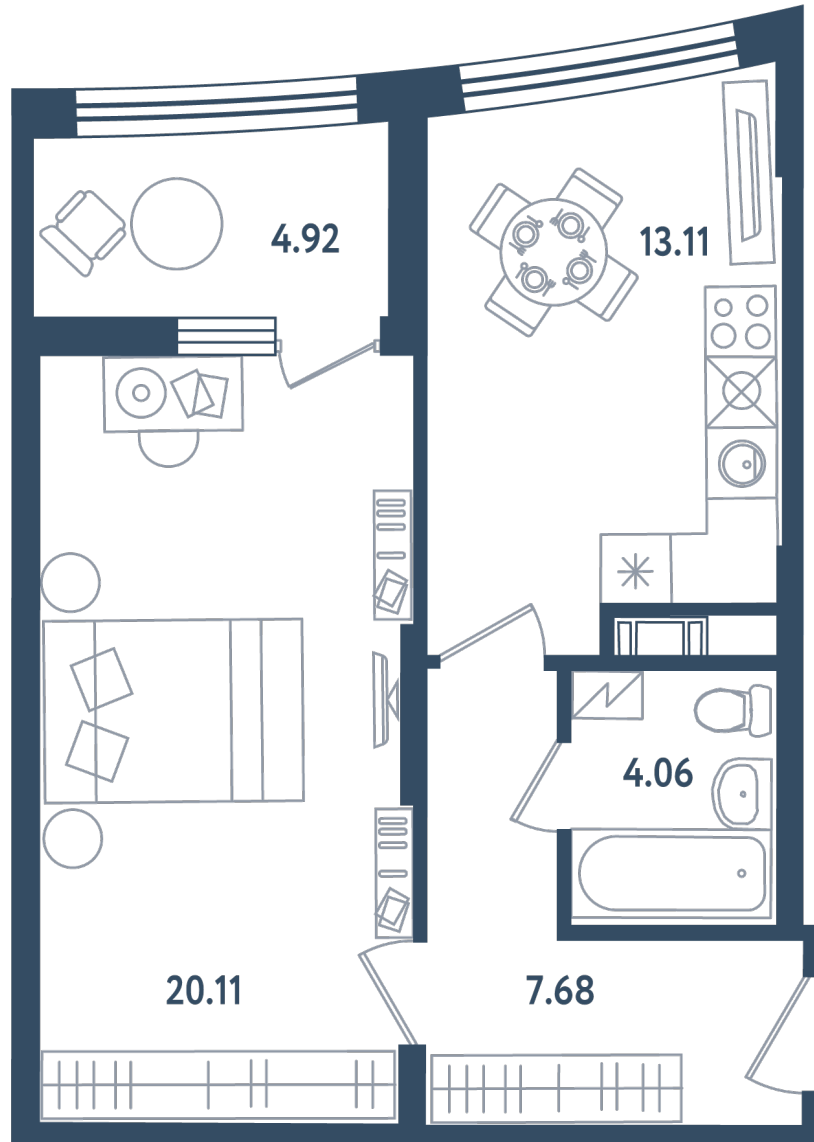

МИР ВНУТРИ
э.квартал

Центральный офис продаж

Санкт-Петербург, 17-я линия
Васильевского острова, д. 22

+7 (812) 711-11-11

callcenter@edevelopment.ru

mir-vnutri.ru

Тип 2-7

1 комната

Расположение

17.3 сек., 4 эт.

Общая площадь

47.42 м²

Стоимость

14 226 000 ₽