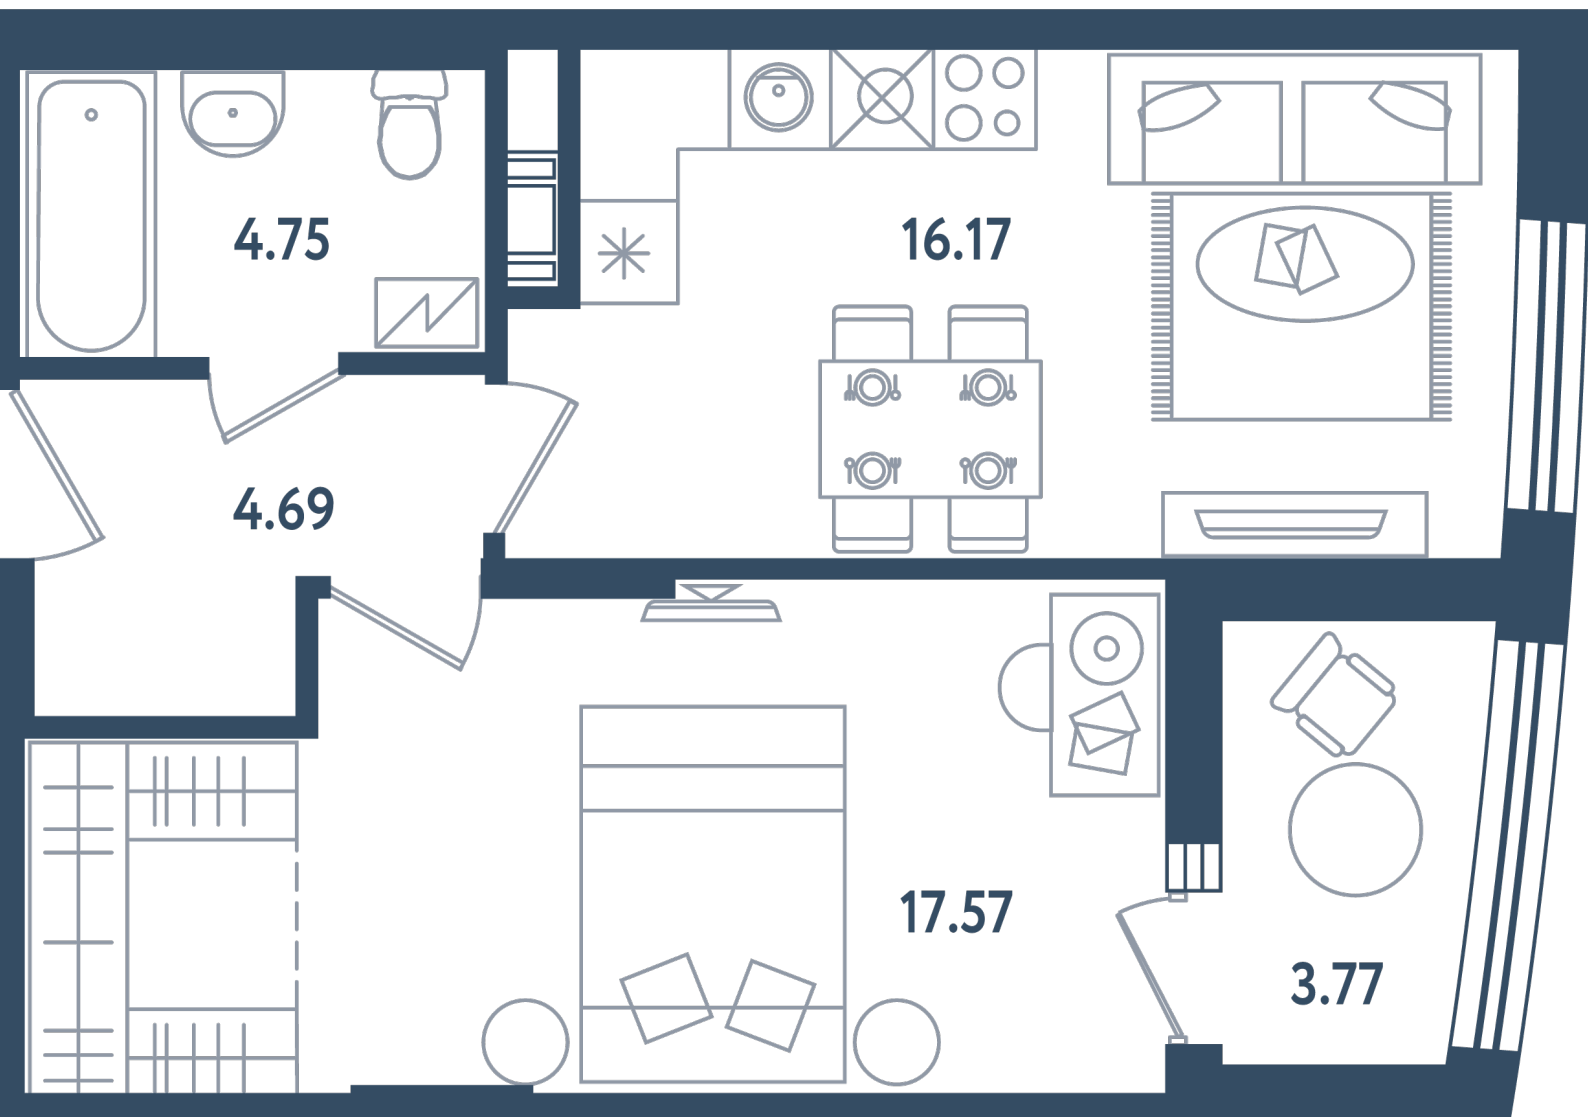

МИР ВНУТРИ
э.квартал

Центральный офис продаж

Санкт-Петербург, 17-я линия
Васильевского острова, д. 22

+7 (812) 711-11-11
callcenter@evelopment.ru
mir-vnutri.ru

Тип 2-2

1 комната

Расположение

17.3 сек., 3 эт.

Общая площадь

45.07 м²

Стоимость

12 371 715 ₽