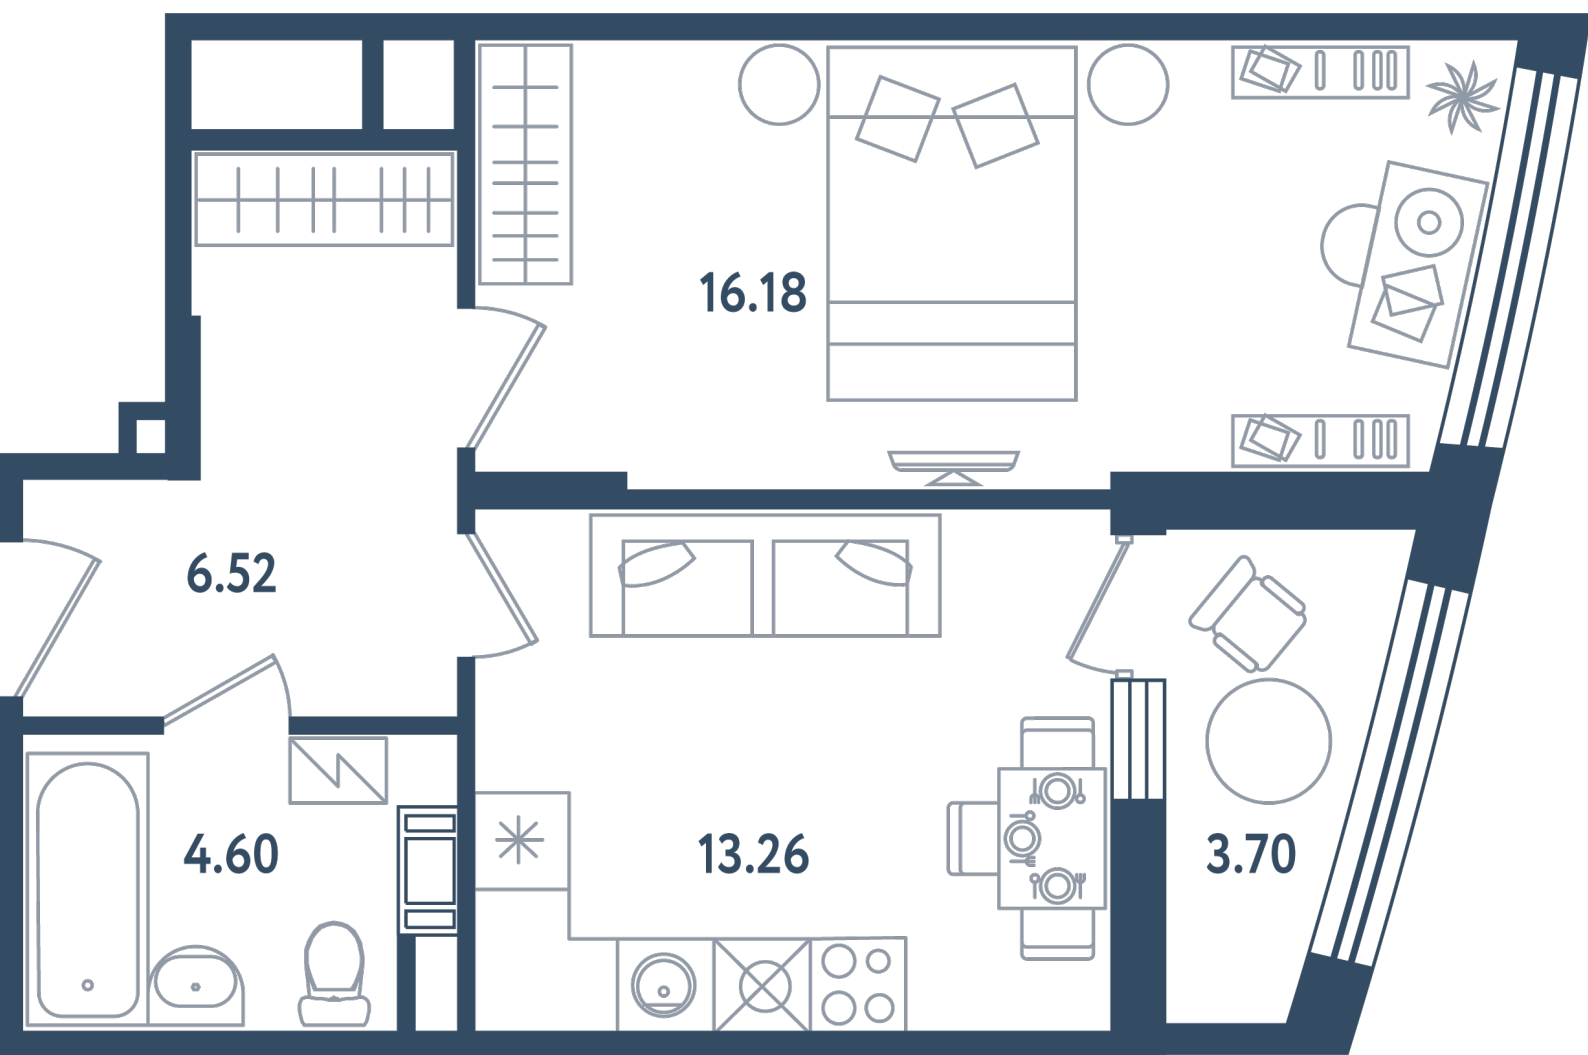

МИР ВНУТРИ
э.квартал

Центральный офис продаж

Санкт-Петербург, 17-я линия
Васильевского острова, д. 22

+7 (812) 711-11-11
callcenter@edevelopment.ru
mir-vnutri.ru

Тип 2-3

1 комната

Расположение

17.3 сек., 3 эт.

Общая площадь

42.41 м²

Стоимость

15 988 570 ₽