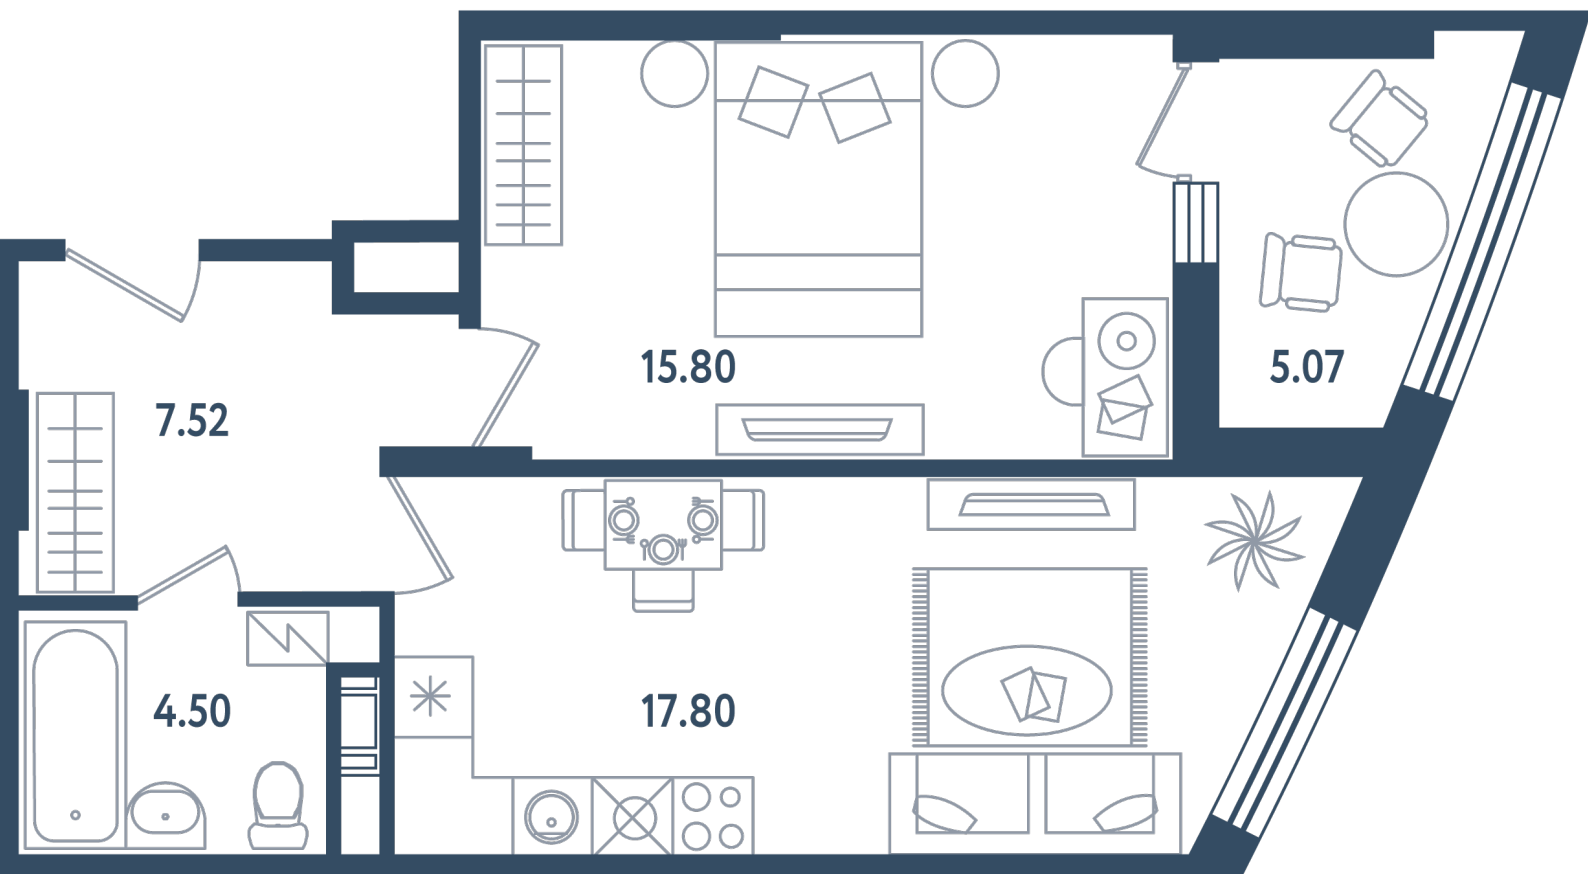

МИР ВНУТРИ
э.квартал

Центральный офис продаж

Санкт-Петербург, 17-я линия
Васильевского острова, д. 22

+7 (812) 711-11-11

callcenter@edevelopment.ru

mir-vnutri.ru

Тип 2-4

2 комнаты
(евро)