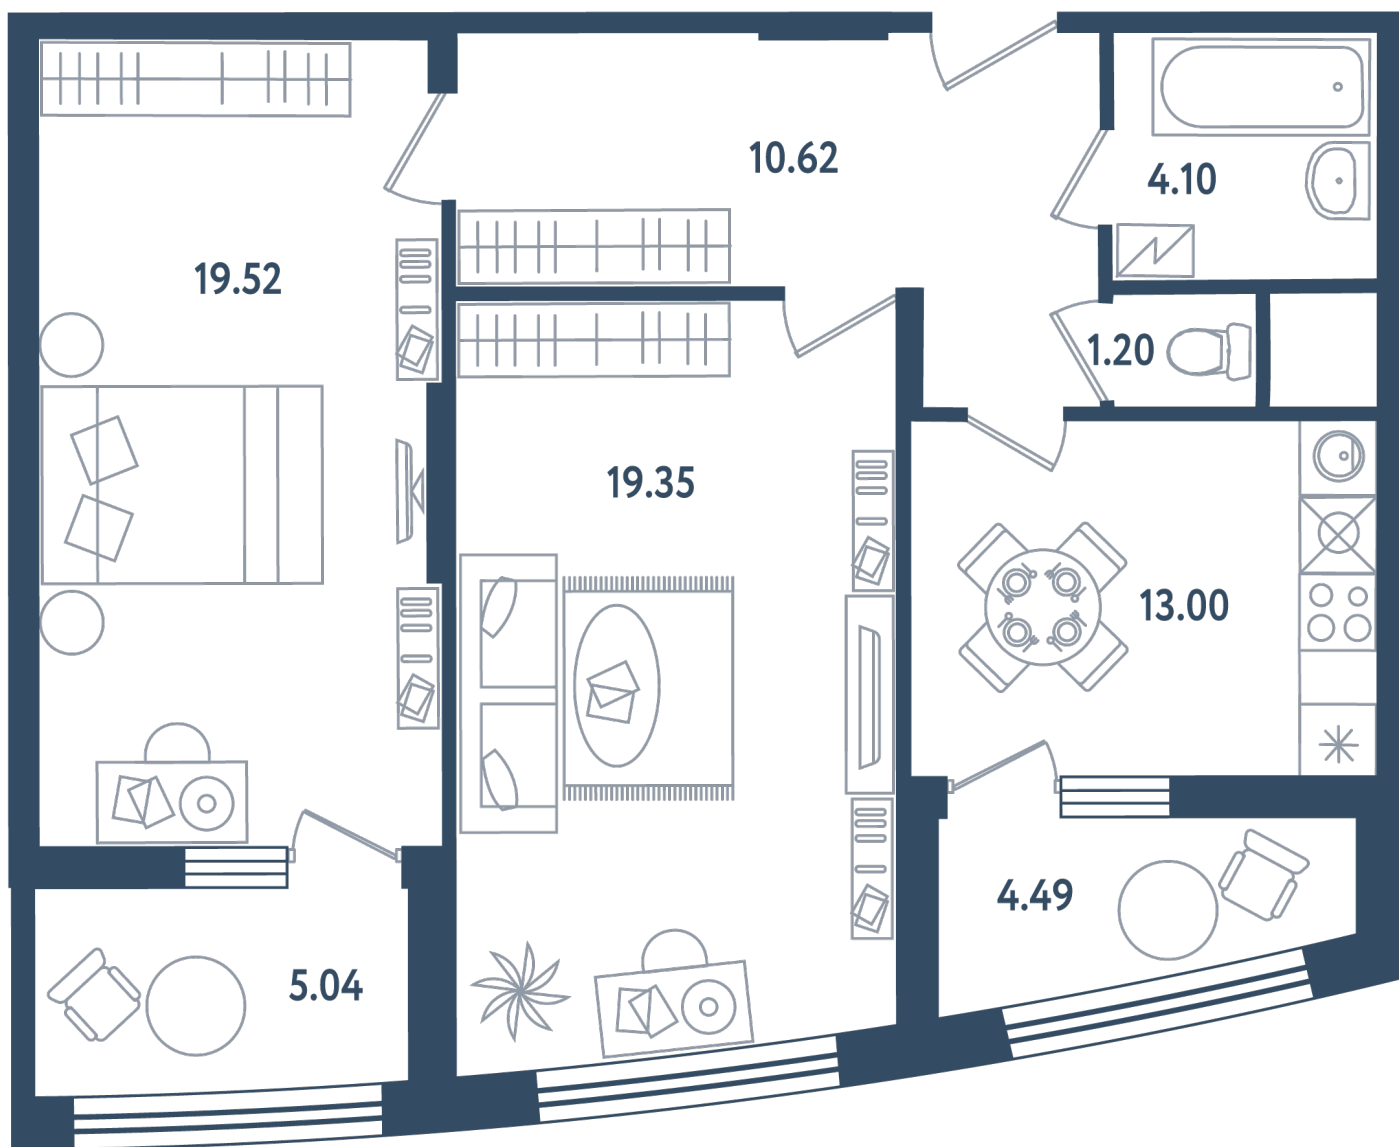

МИР ВНУТРИ
э.квартал

Центральный офис продаж

Санкт-Петербург, 17-я линия
Васильевского острова, д. 22

+7 (812) 711-11-11
callcenter@edevelopment.ru
mir-vnutri.ru

Тип 2-6

2 комнаты

Расположение

17.3 сек., 3 эт.

Общая площадь

72.56 м²

Стоимость

19 591 200 ₹