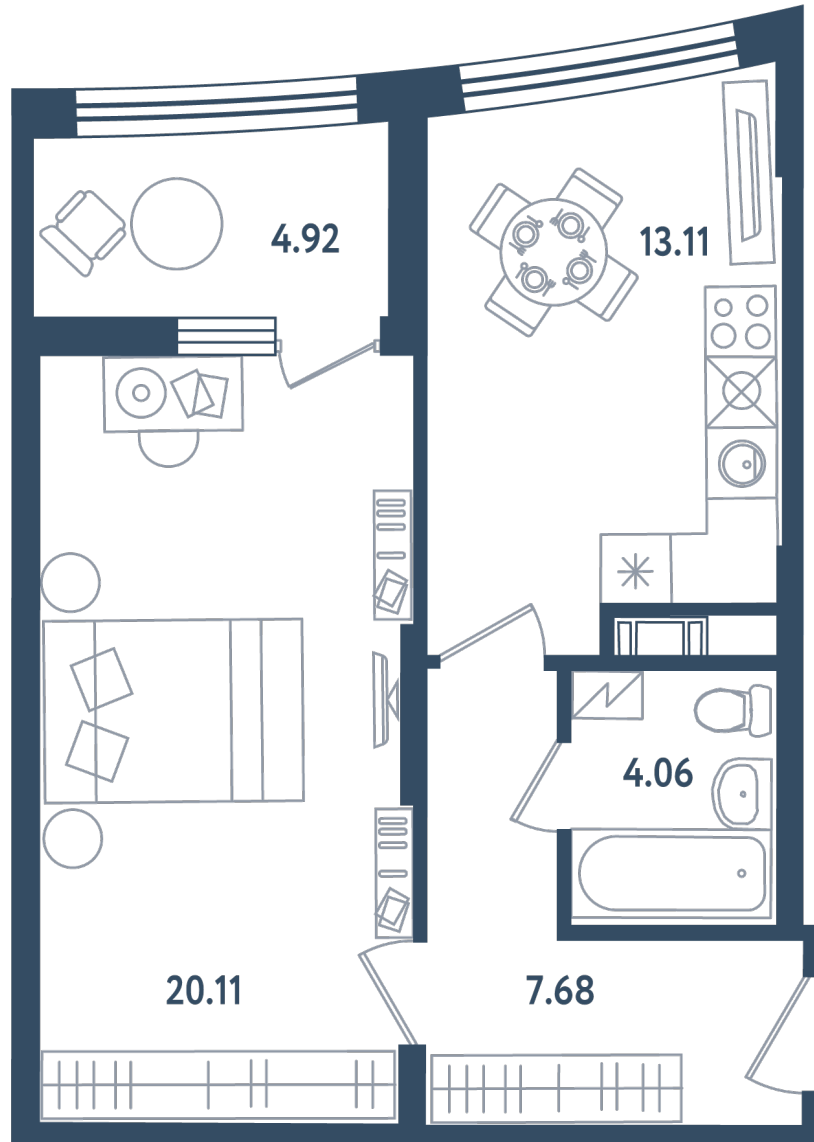

МИР ВНУТРИ
э.квартал

Центральный офис продаж

Санкт-Петербург, 17-я линия
Васильевского острова, д. 22

+7 (812) 711-11-11

callcenter@edevelopment.ru

mir-vnutri.ru

Тип 2-7

1 комната

Расположение

17.3 сек., 3 эт.

Общая площадь

47.42 м²

Стоимость

13 751 800 ₽