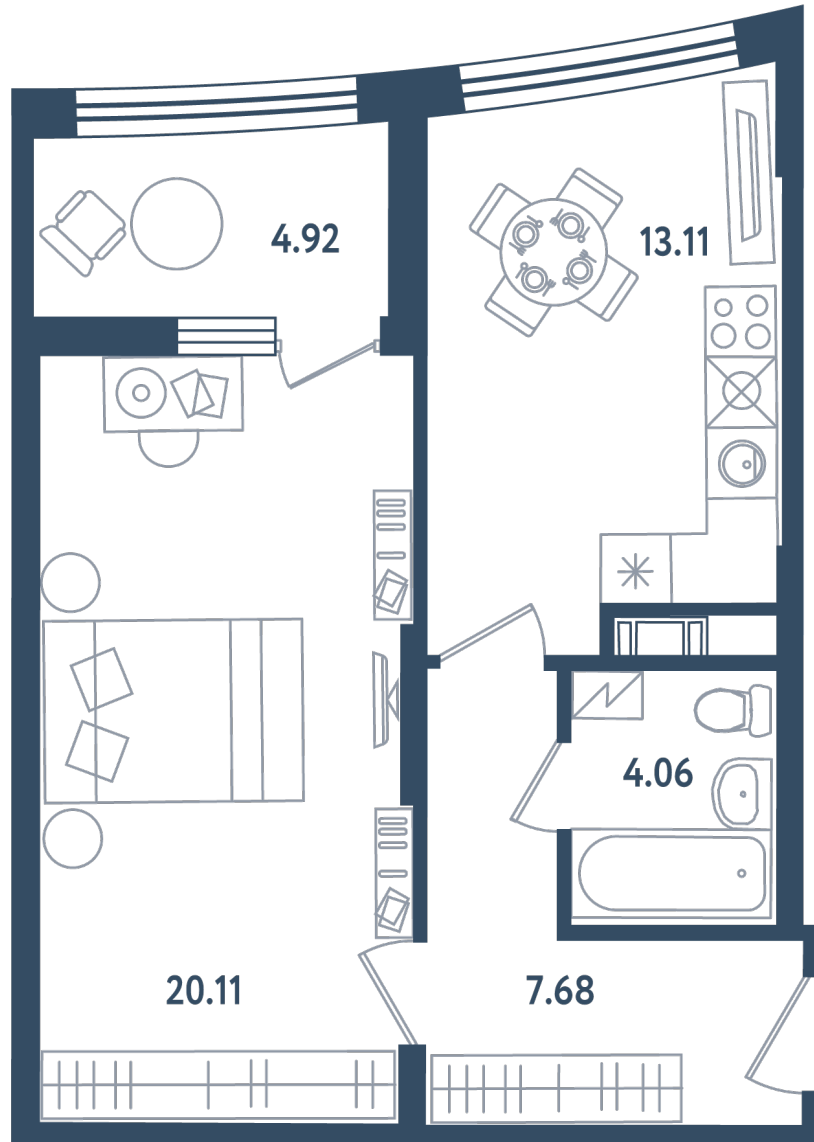

МИР ВНУТРИ
э.квартал

Центральный офис продаж

Санкт-Петербург, 17-я линия
Васильевского острова, д. 22

+7 (812) 711-11-11

callcenter@edevelopment.ru

mir-vnutri.ru

Тип 2-7

1 комната

Расположение

17.3 сек., 3 эт.

Общая площадь

47.42 м²

Стоимость

8 535 600 ₽