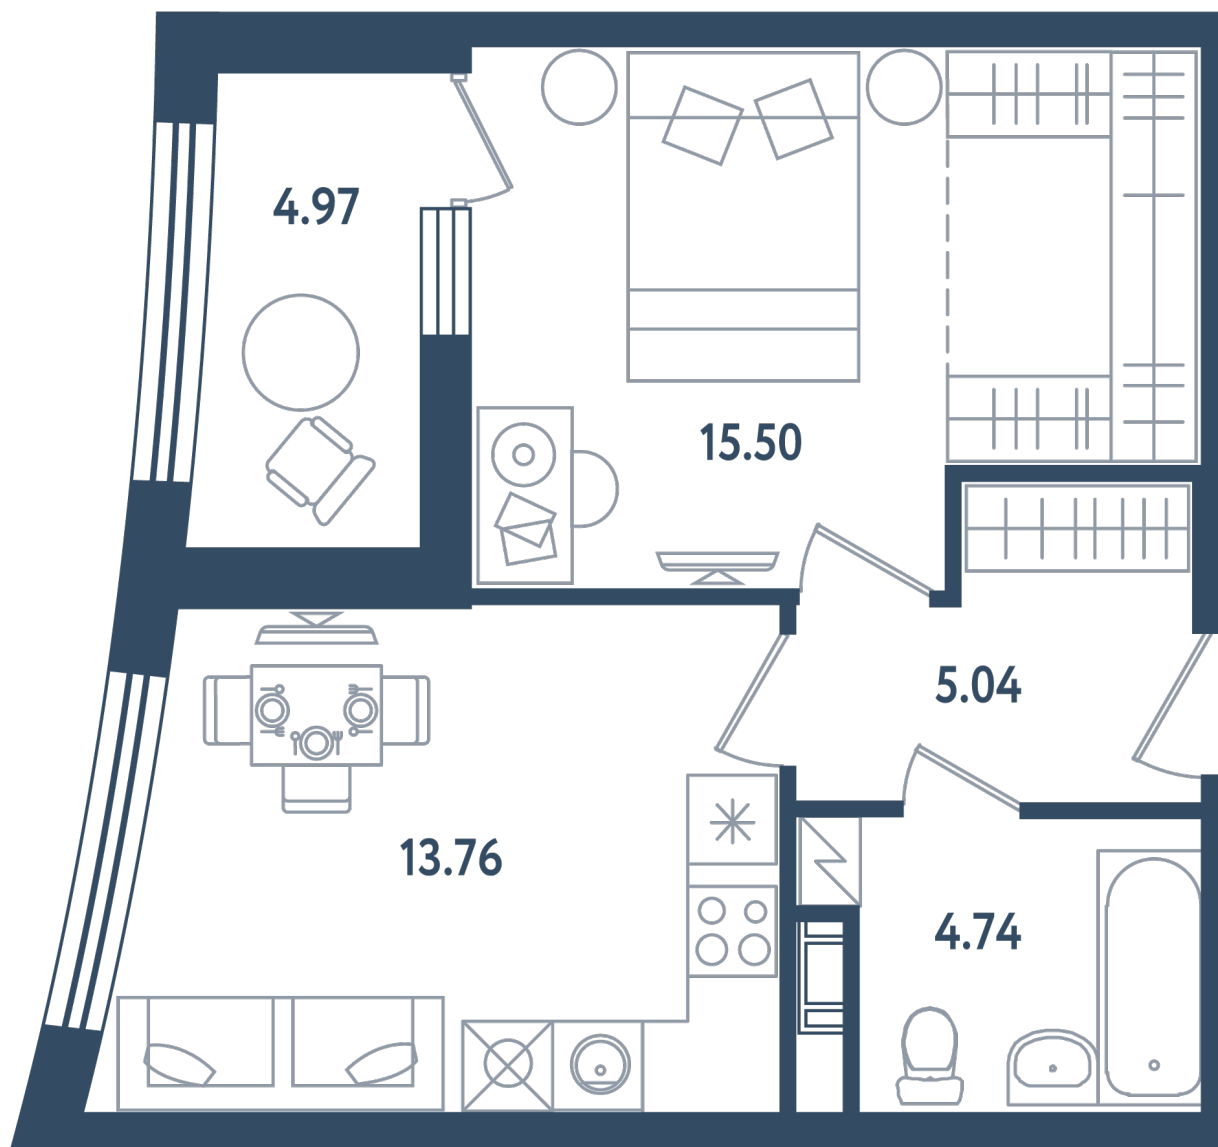

МИР ВНУТРИ
э.квартал

Центральный офис продаж

Санкт-Петербург, 17-я линия
Васильевского острова, д. 22

+7 (812) 711-11-11
callcenter@edevelopment.ru
mir-vnutri.ru

Тип 2-1

1 комната

Расположение

17.3 сек., 2 эт.

Общая площадь

41.53 м²

Стоимость

10 839 330 ₽