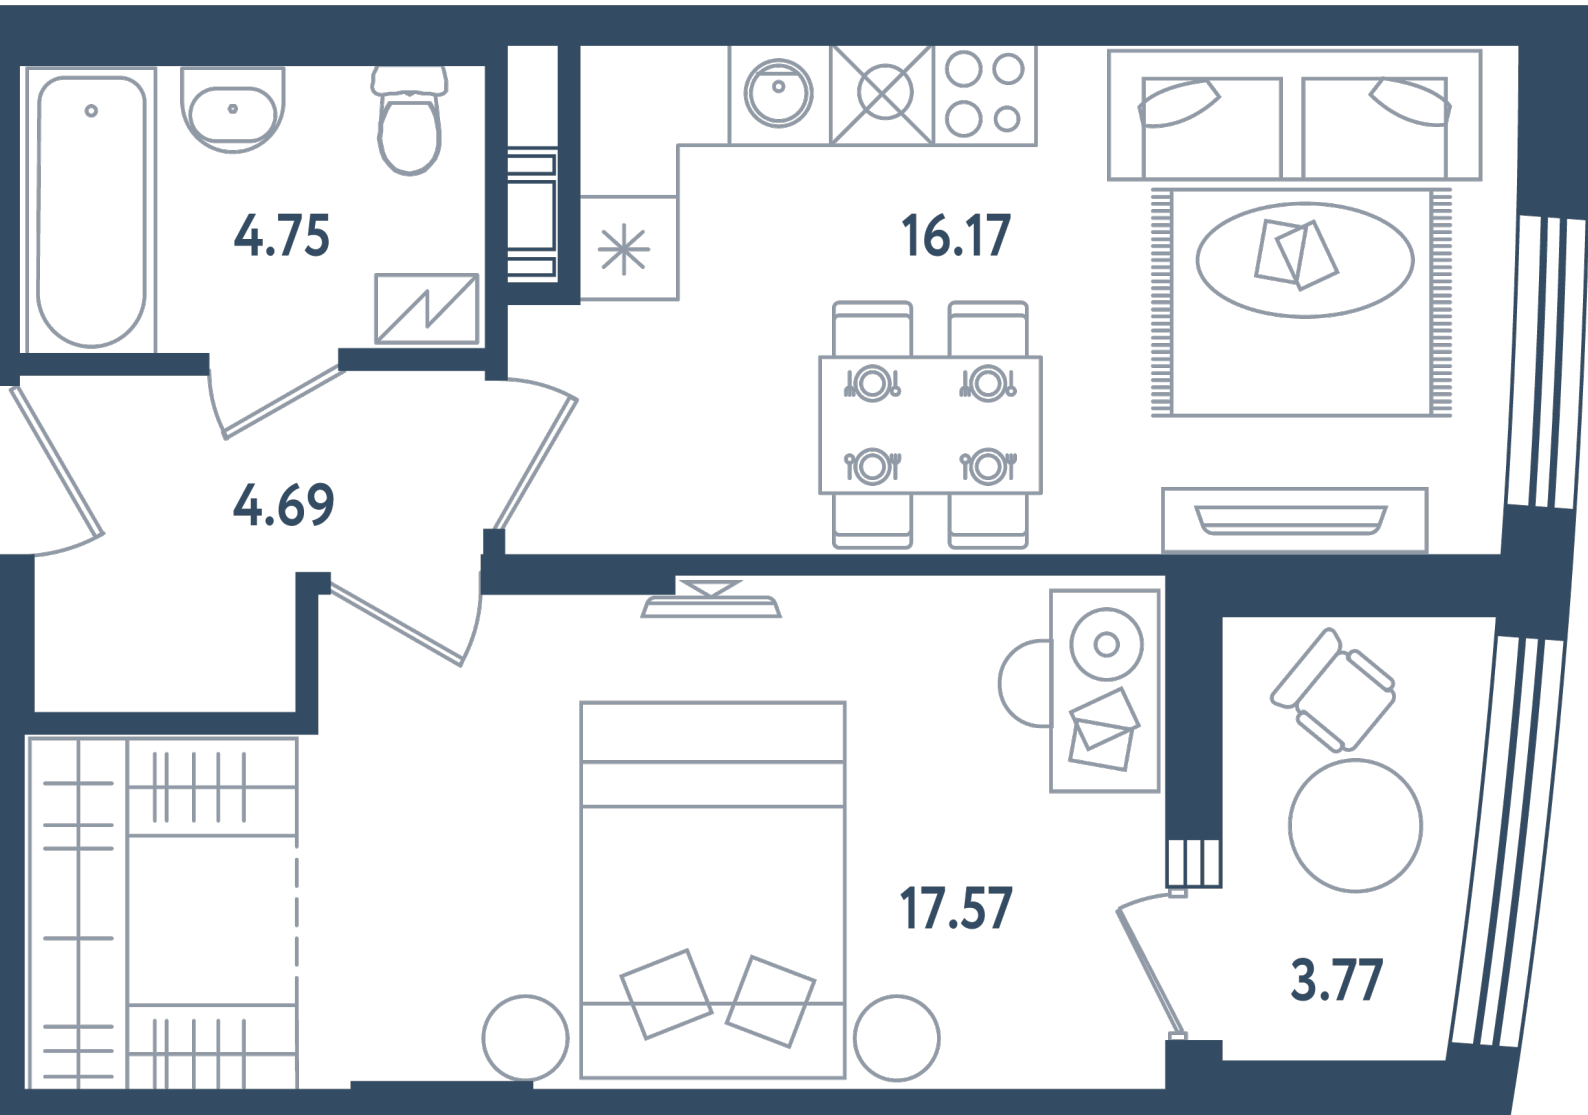

МИР ВНУТРИ
э.квартал

Центральный офис продаж

Санкт-Петербург, 17-я линия
Васильевского острова, д. 22

+7 (812) 711-11-11

callcenter@evelopment.ru

mir-vnutri.ru

Тип 2-2

1 комната

Расположение

17.3 сек., 2 эт.

Общая площадь

45.07 м²

Стоимость

16 428 015 ₺