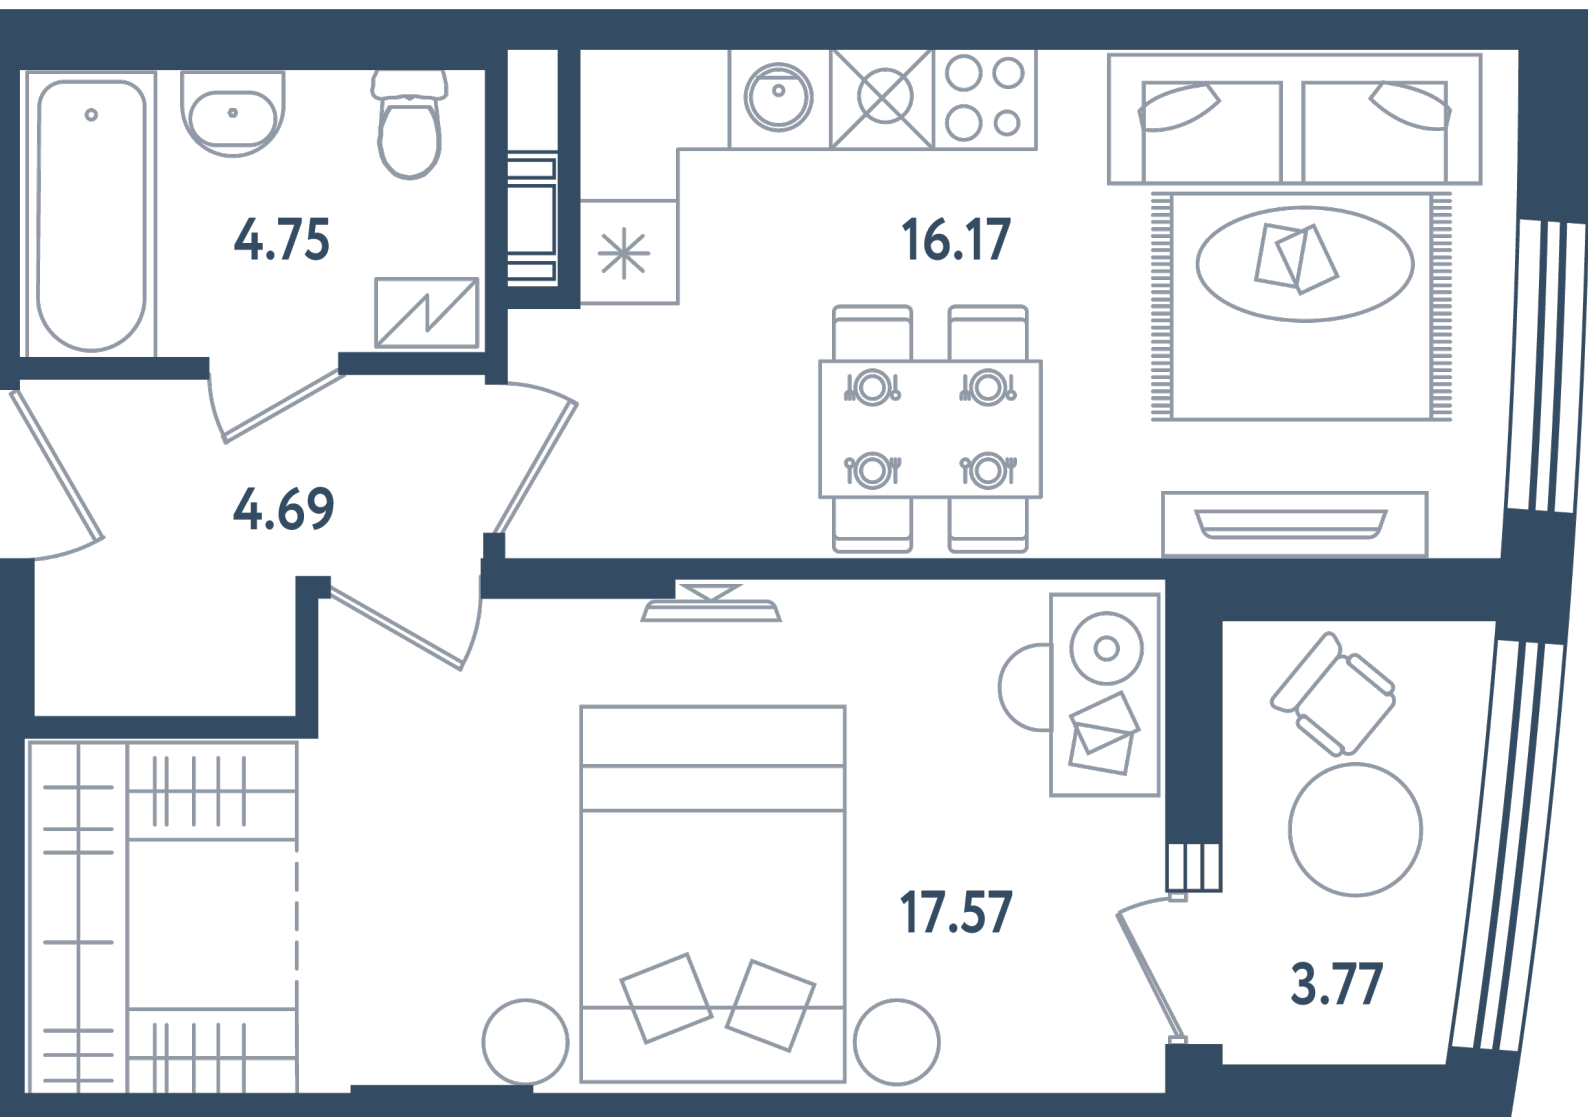

МИР ВНУТРИ
э.квартал

Центральный офис продаж

Санкт-Петербург, 17-я линия
Васильевского острова, д. 22

+7 (812) 711-11-11
callcenter@evelopment.ru
mir-vnutri.ru

Тип 2-2

1 комната

Расположение

17.3 сек., 2 эт.

Общая площадь

45.07 м²

Стоимость

13 746 350 ₽