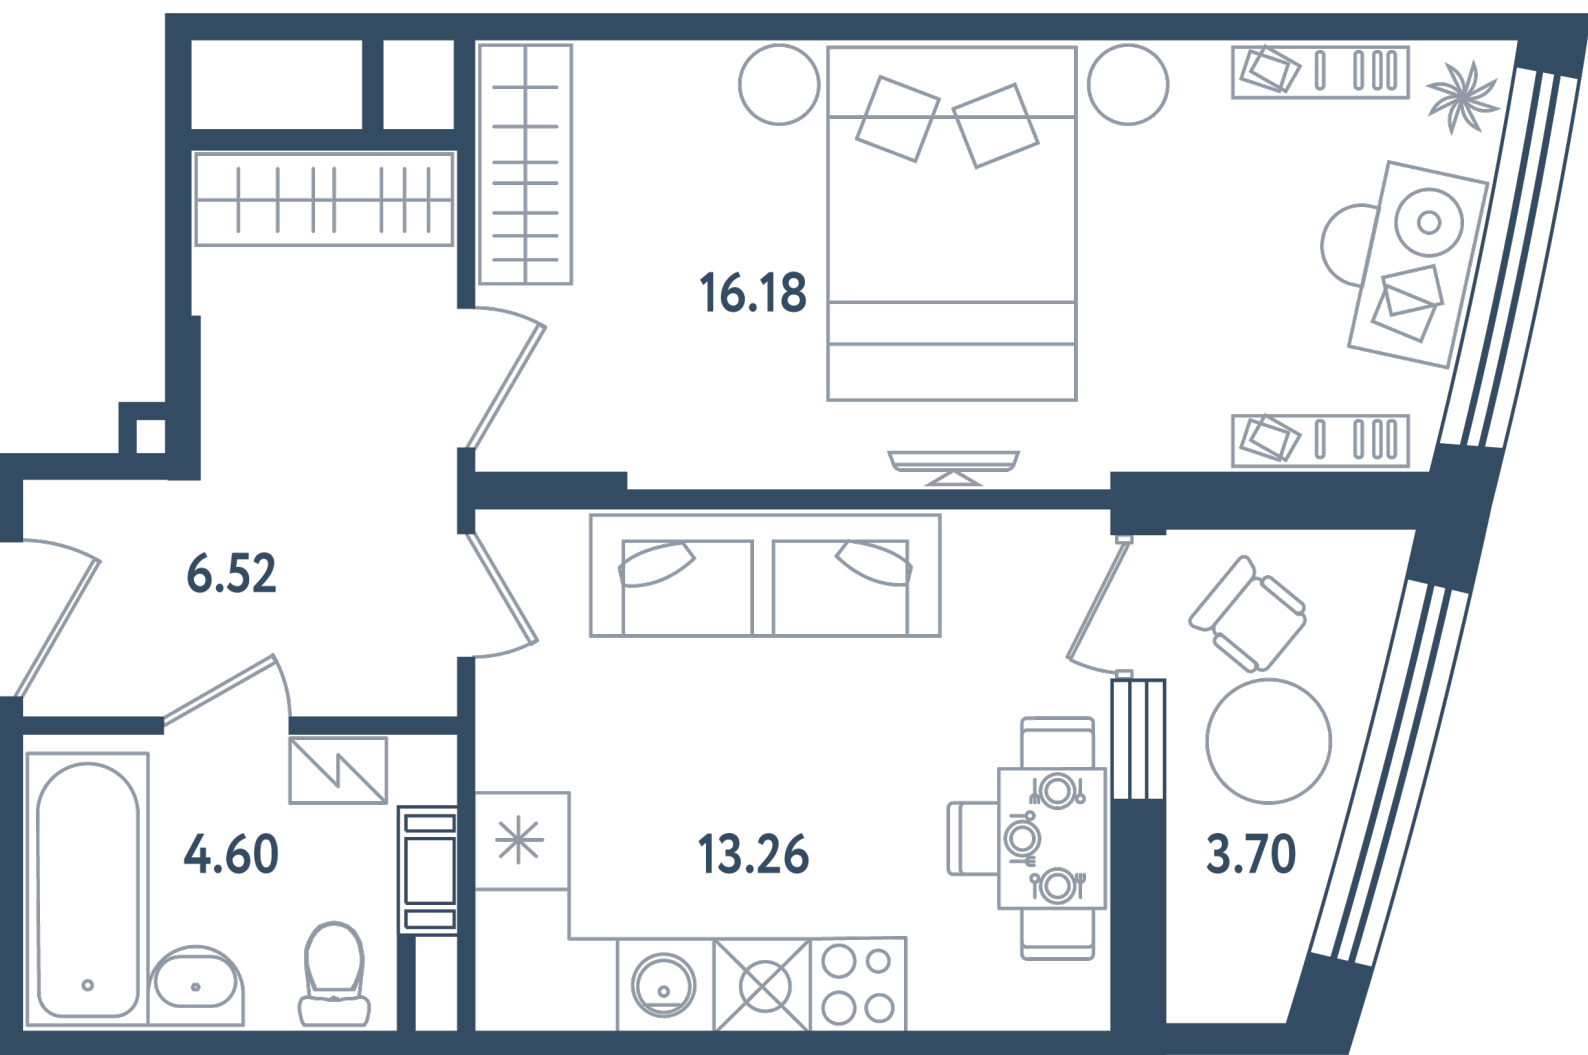

МИР ВНУТРИ
э.квартал

Центральный офис продаж

Санкт-Петербург, 17-я линия
Васильевского острова, д. 22

+7 (812) 711-11-11
callcenter@edevelopment.ru
mir-vnutri.ru

Тип 2-3

1 комната

Расположение

17.3 сек., 2 эт.

Общая площадь

42.41 м²

Стоимость

11 641 545 ₽