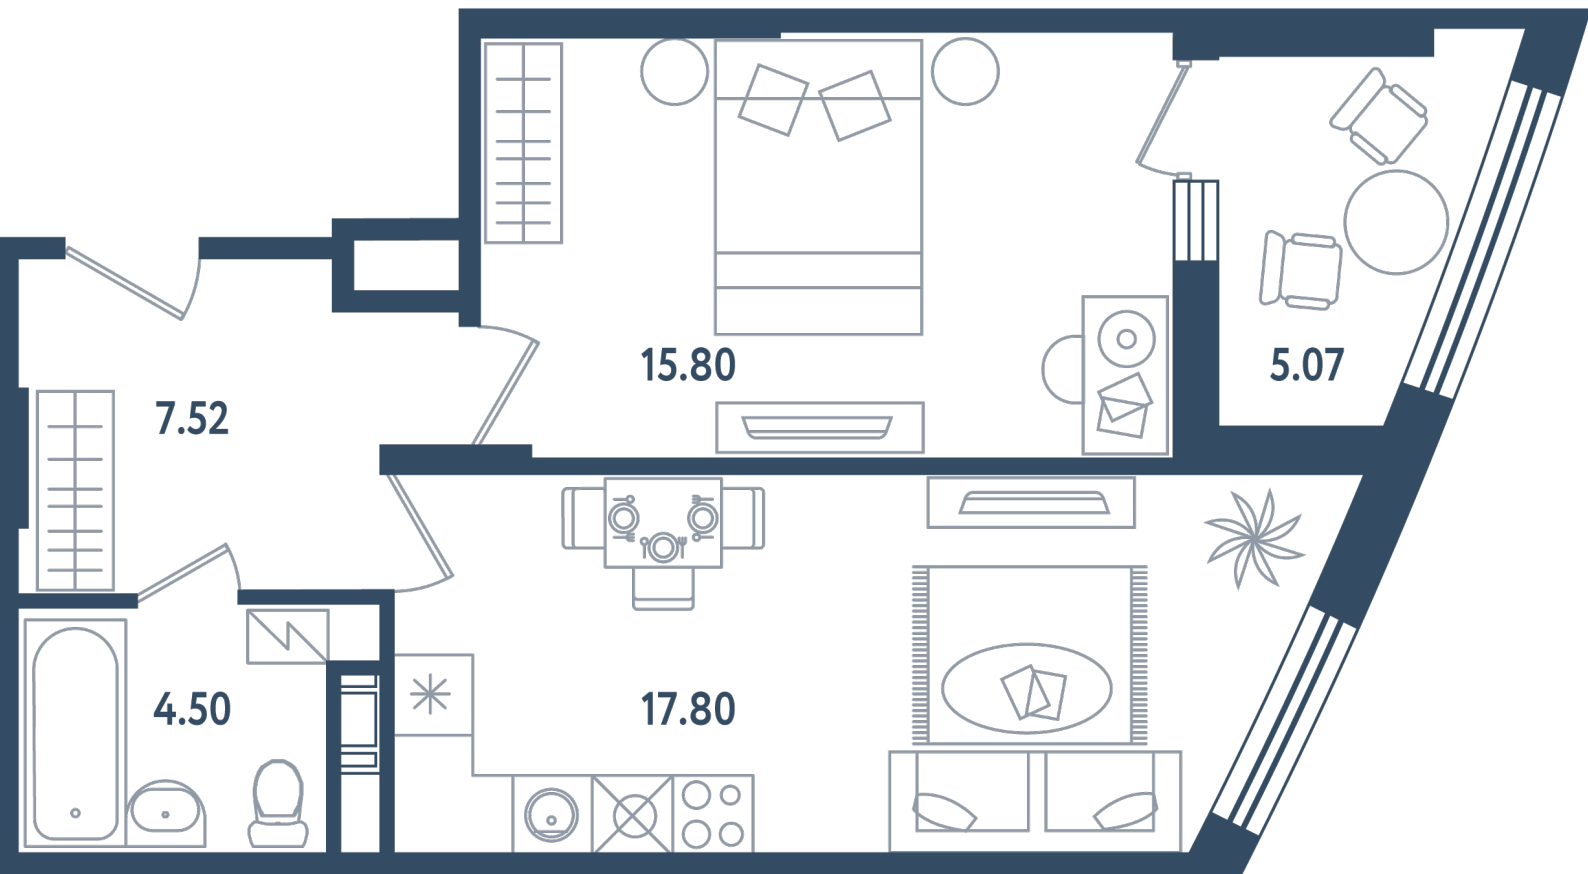

МИР ВНУТРИ
э.квартал

Центральный офис продаж

Санкт-Петербург, 17-я линия
Васильевского острова, д. 22

+7 (812) 711-11-11

callcenter@edevelopment.ru

mir-vnutri.ru

Тип 2-4

2 комнаты
(евро)