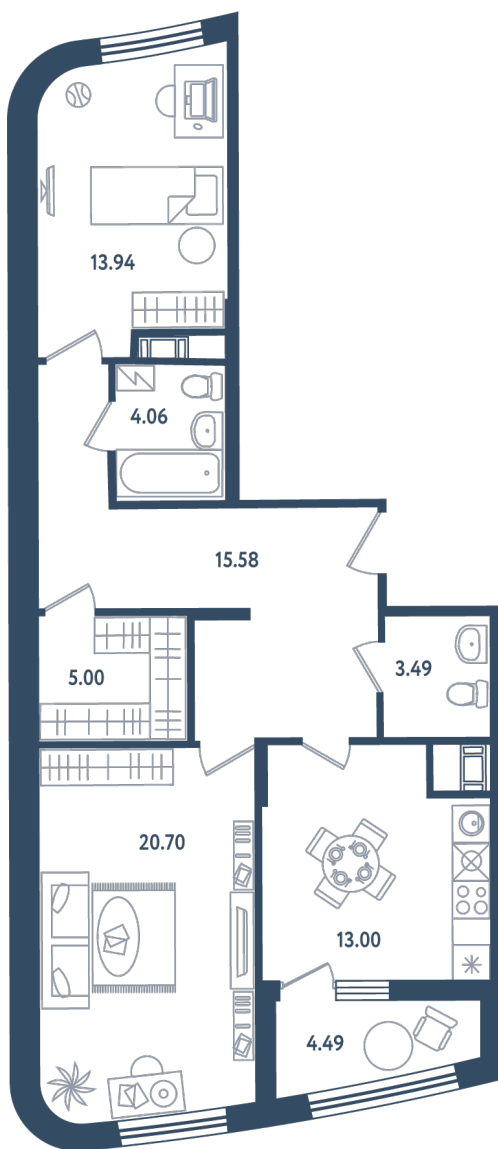

МИР ВНУТРИ
э.квартал

Центральный офис продаж

Санкт-Петербург, 17-я линия
Васильевского острова, д. 22

+7 (812) 711-11-11
callcenter@edevelopment.ru
mir-vnutri.ru

Тип 2-6

2 комнаты

Расположение

17.3 сек., 2 эт.

Общая площадь

78.02 м²

Стоимость

21 065 400 ₽