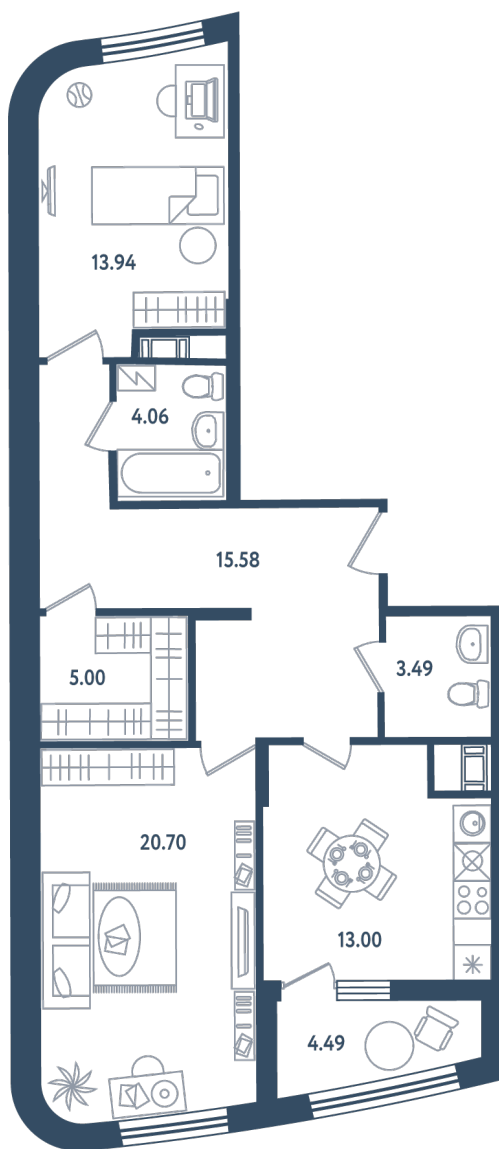

МИР ВНУТРИ
э.квартал

Центральный офис продаж

Санкт-Петербург, 17-я линия
Васильевского острова, д. 22

+7 (812) 711-11-11
callcenter@edevelopment.ru
mir-vnutri.ru

Тип 2-6

2 комнаты

Расположение

17.3 сек., 2 эт.

Общая площадь

78.02 м²

Стоимость

28 087 200 ₺