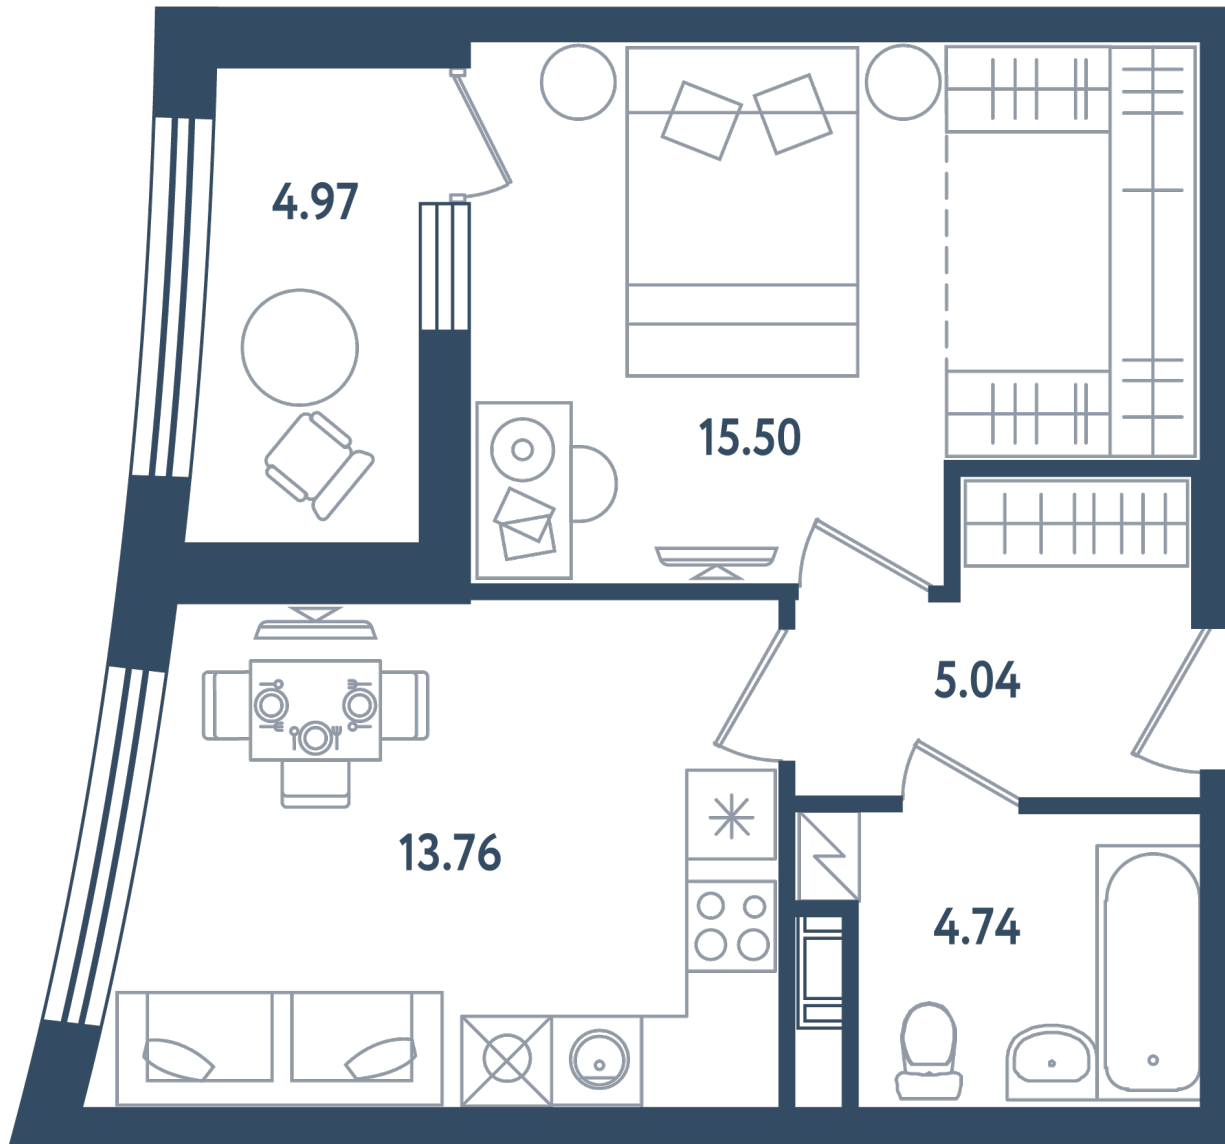

МИР ВНУТРИ
э.квартал

Центральный офис продаж

Санкт-Петербург, 17-я линия
Васильевского острова, д. 22

+7 (812) 711-11-11

callcenter@evelopment.ru

mir-vnutri.ru

Тип 2-1

1 комната

Расположение

17.3 сек., 1 эт.

Общая площадь

41.53 м²

Стоимость

14 327 850 ₽