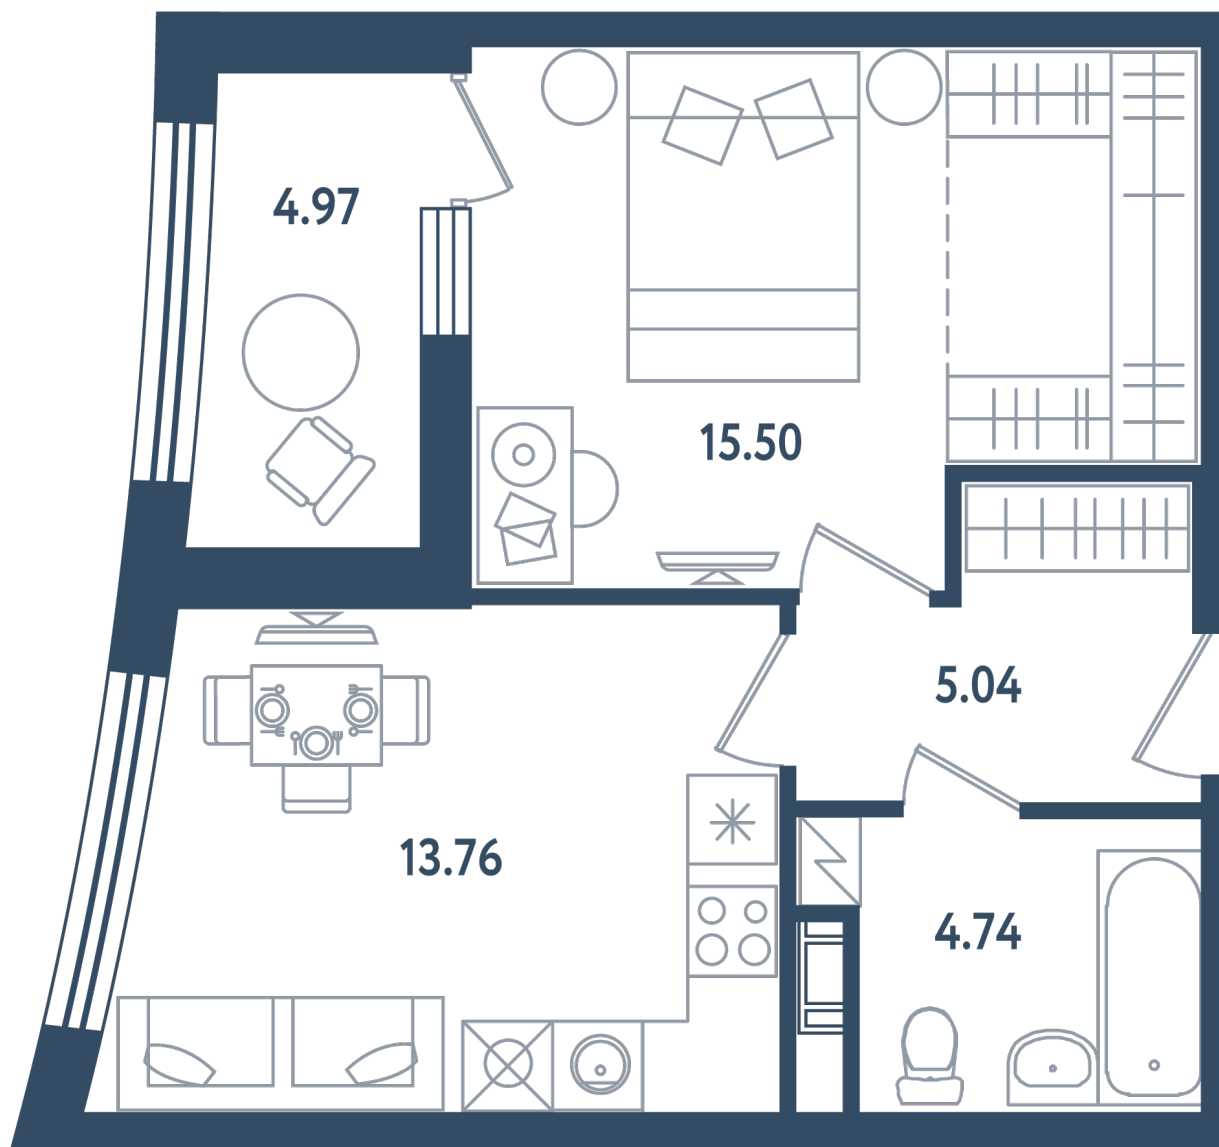

МИР ВНУТРИ
э.квартал

Центральный офис продаж

Санкт-Петербург, 17-я линия
Васильевского острова, д. 22

+7 (812) 711-11-11
callcenter@evelopment.ru
mir-vnutri.ru

Тип 2-1

1 комната

Расположение

17.3 сек., 1 эт.

Общая площадь

41.53 м²

Стоимость

11 628 400 ₽