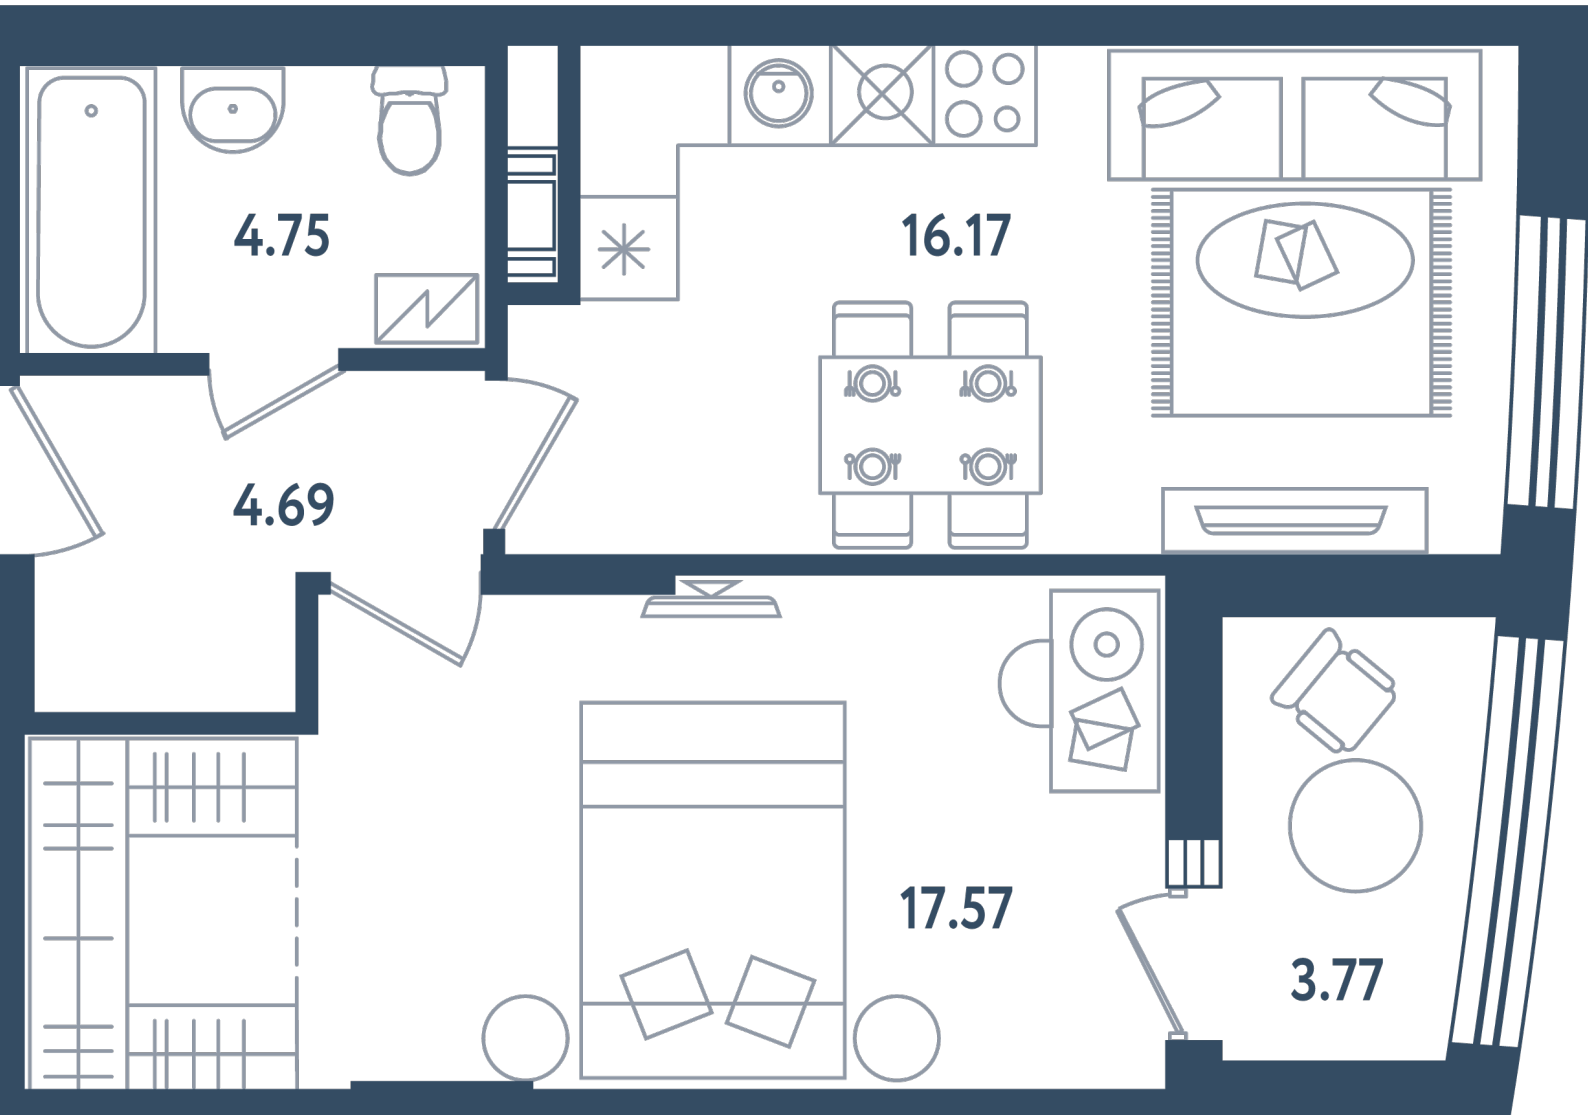

МИР ВНУТРИ
э.квартал

Центральный офис продаж

Санкт-Петербург, 17-я линия
Васильевского острова, д. 22

+7 (812) 711-11-11

callcenter@evelopment.ru

mir-vnutri.ru

Тип 2-2

1 комната

Расположение

17.3 сек., 1 эт.

Общая площадь

45.07 м²

Стоимость

13 295 650 ₽