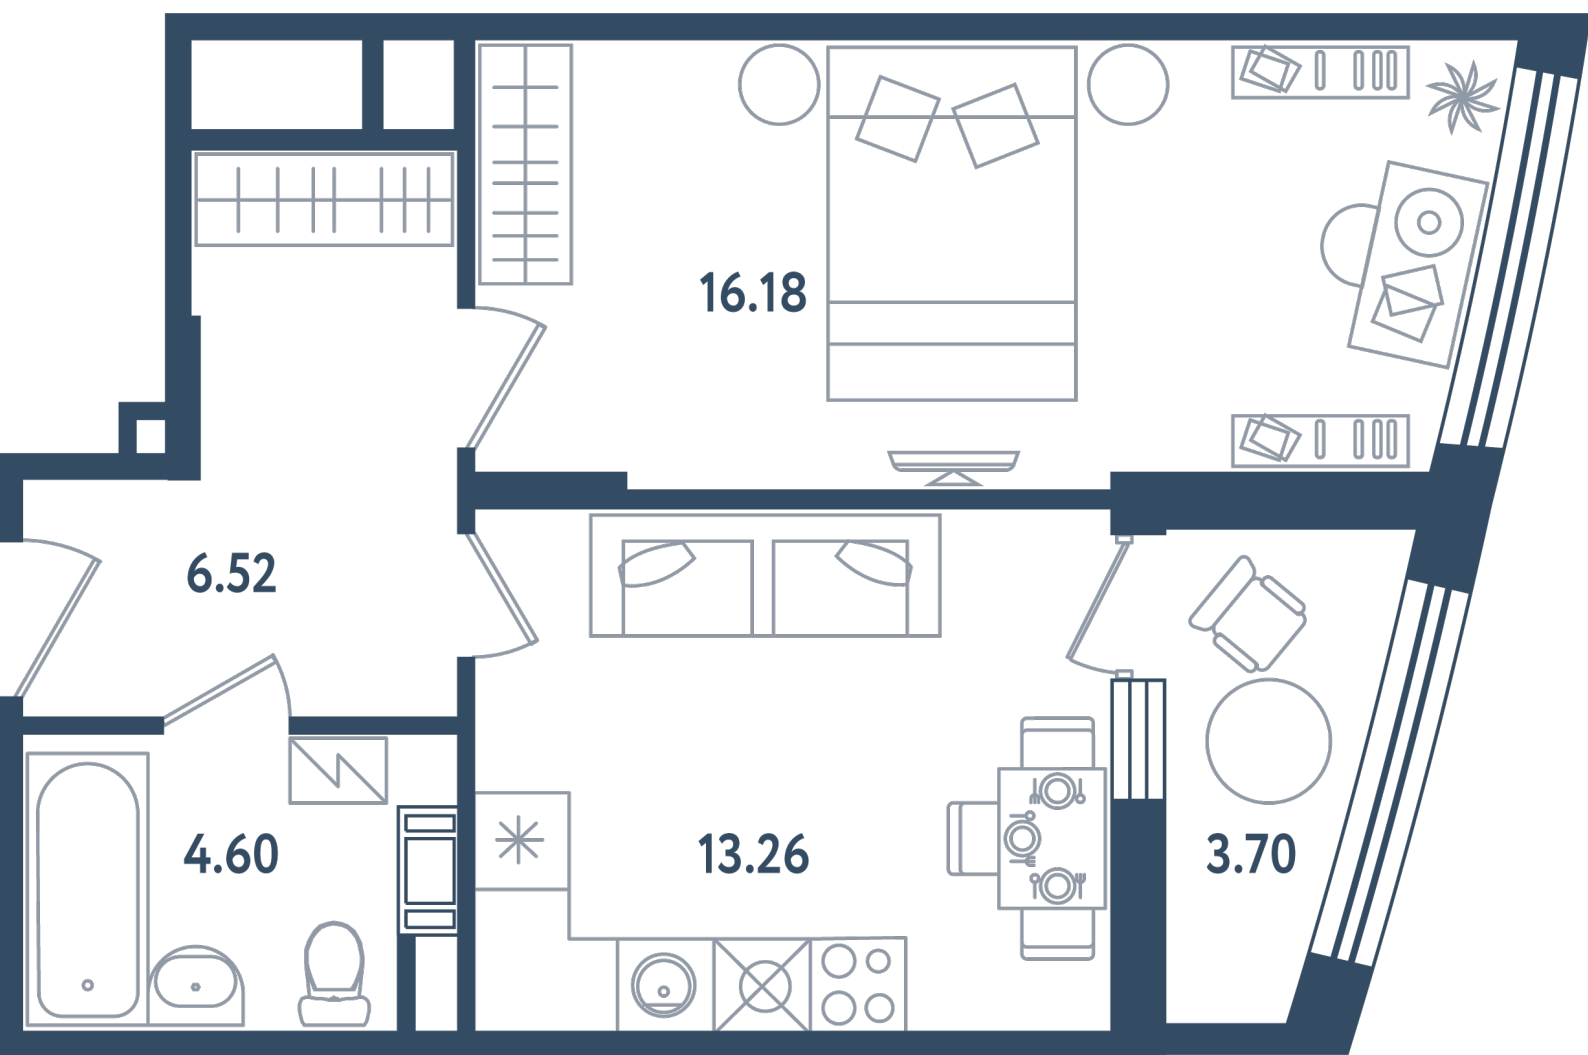

МИР ВНУТРИ
э.квартал

Центральный офис продаж

Санкт-Петербург, 17-я линия
Васильевского острова, д. 22

+7 (812) 711-11-11
callcenter@edevelopment.ru
mir-vnutri.ru

Тип 2-3

1 комната

Расположение

17.3 сек., 1 эт.

Общая площадь

42.41 м²

Стоимость

11 259 855 ₽