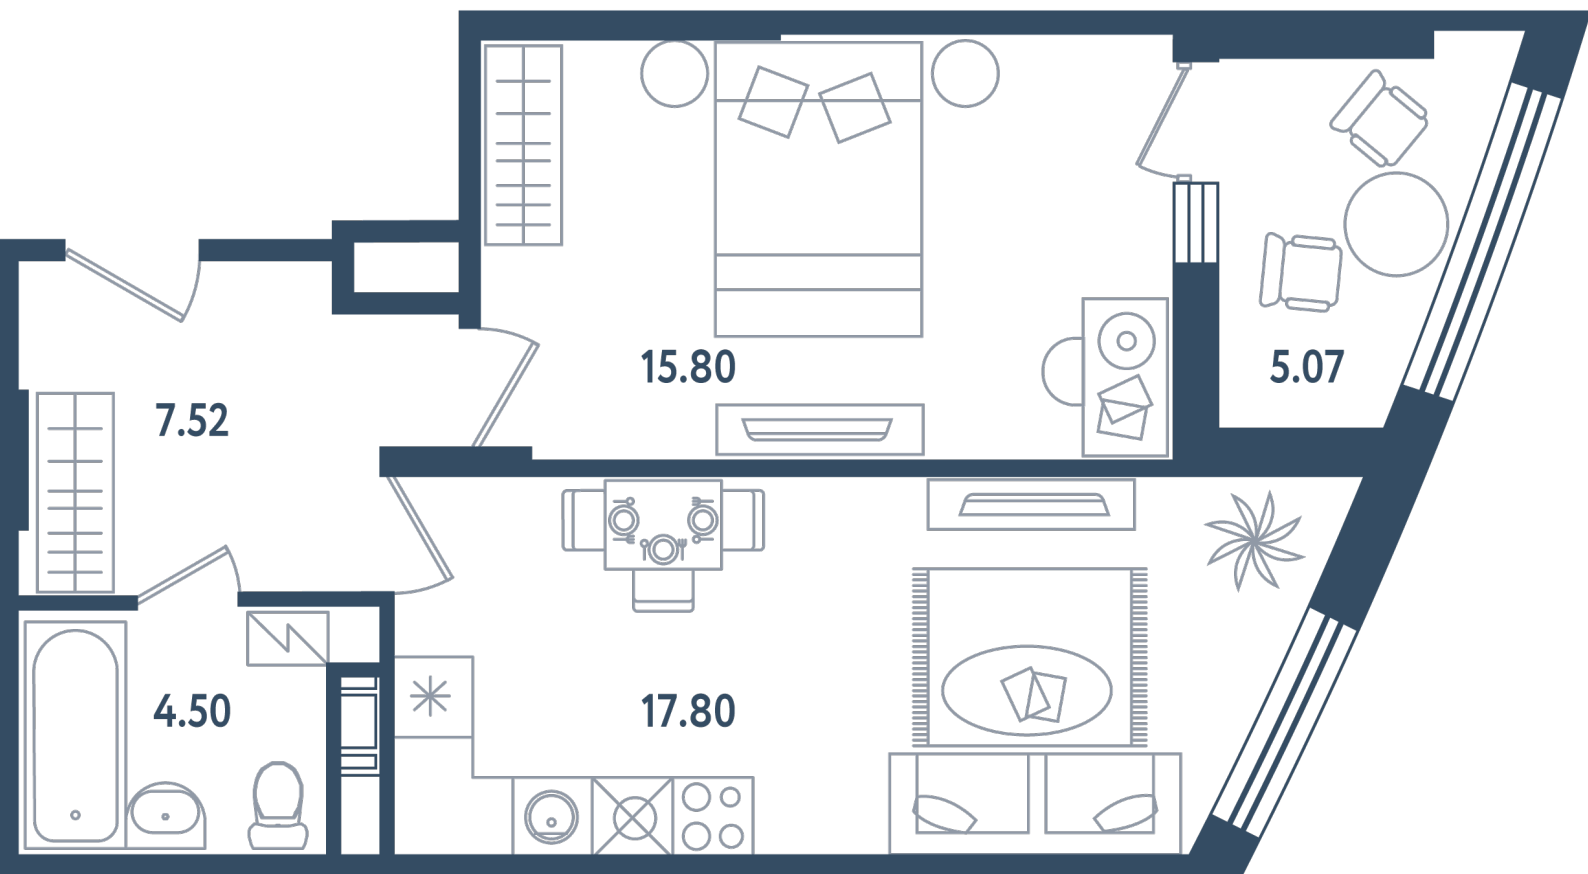

Тип 2-4

**2 комнаты**  
**(евро)**

Расположение

17.3 сек., 1 эт.

Общая площадь

48.16 м<sup>2</sup>

Стоимость

14 207 200 ₽