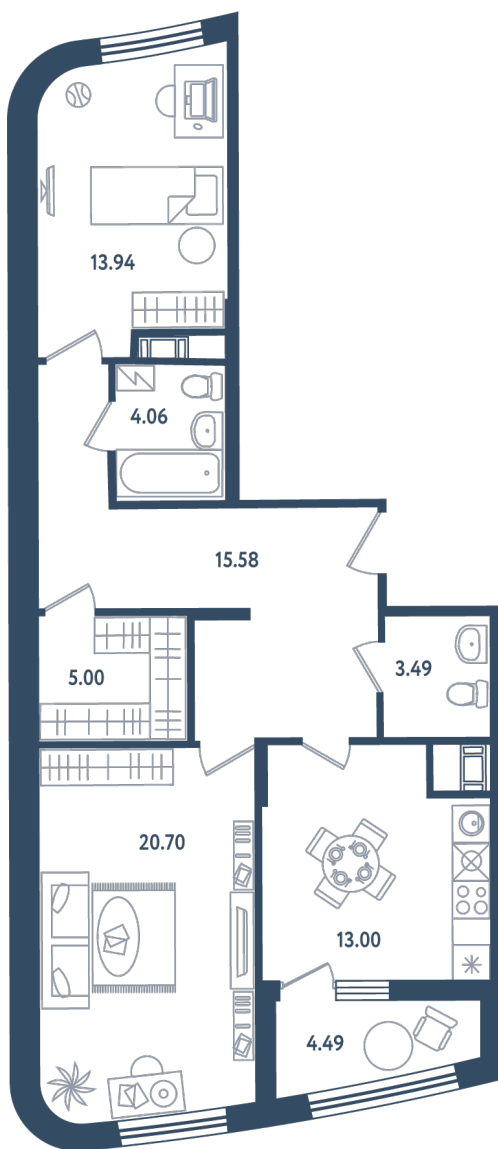

МИР ВНУТРИ
э.квартал

Центральный офис продаж

Санкт-Петербург, 17-я линия
Васильевского острова, д. 22

+7 (812) 711-11-11
callcenter@edevdevelopment.ru
mir-vnutri.ru

Тип 2-6

2 комнаты

Расположение

17.3 сек., 1 эт.

Общая площадь

78.02 м²

Стоимость

27 189 970 ₽