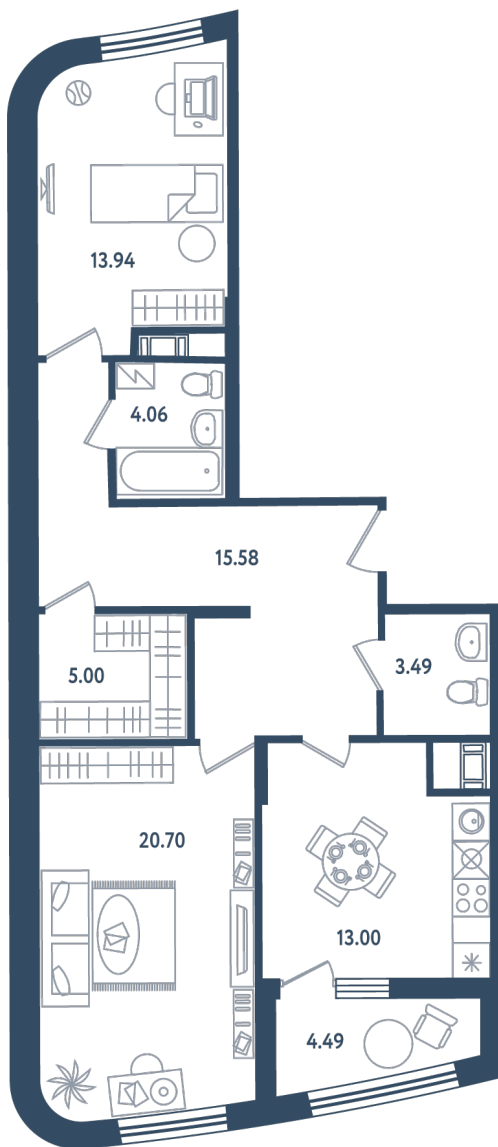

МИР ВНУТРИ
э.квартал

Центральный офис продаж

Санкт-Петербург, 17-я линия
Васильевского острова, д. 22

+7 (812) 711-11-11
callcenter@edevdevelopment.ru
mir-vnutri.ru

Тип 2-6

2 комнаты

Расположение

17.3 сек., 1 эт.

Общая площадь

78.02 м²

Стоимость

20 363 220 ₺