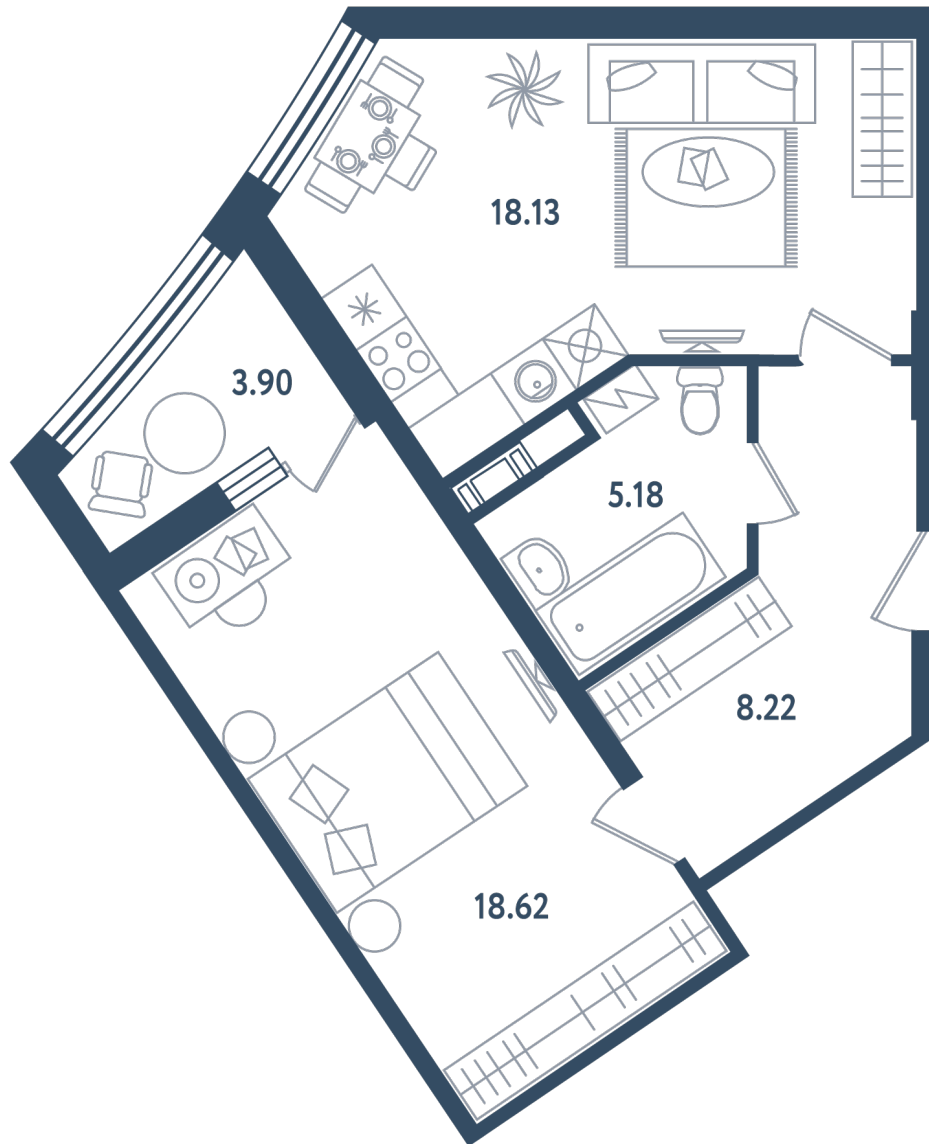

МИР ВНУТРИ
э.квартал

Центральный офис продаж

Санкт-Петербург, 17-я линия
Васильевского острова, д. 22

+7 (812) 711-11-11

callcenter@edevelopment.ru

mir-vnutri.ru

Тип 2-8

2 комнаты
(евро)