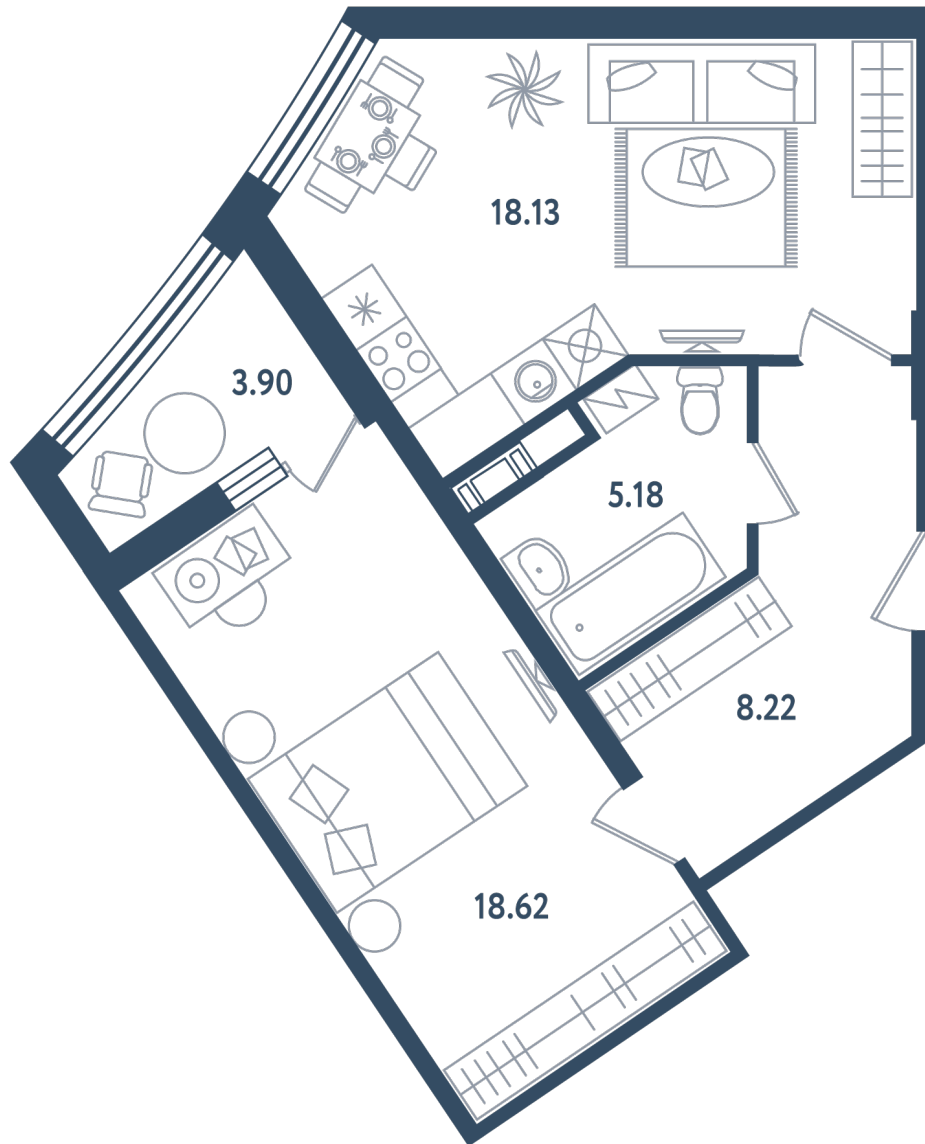

МИР ВНУТРИ
э.квартал

Центральный офис продаж

Санкт-Петербург, 17-я линия
Васильевского острова, д. 22

+7 (812) 711-11-11

callcenter@edevelopment.ru

mir-vnutri.ru

Тип 2-8

2 комнаты
(евро)