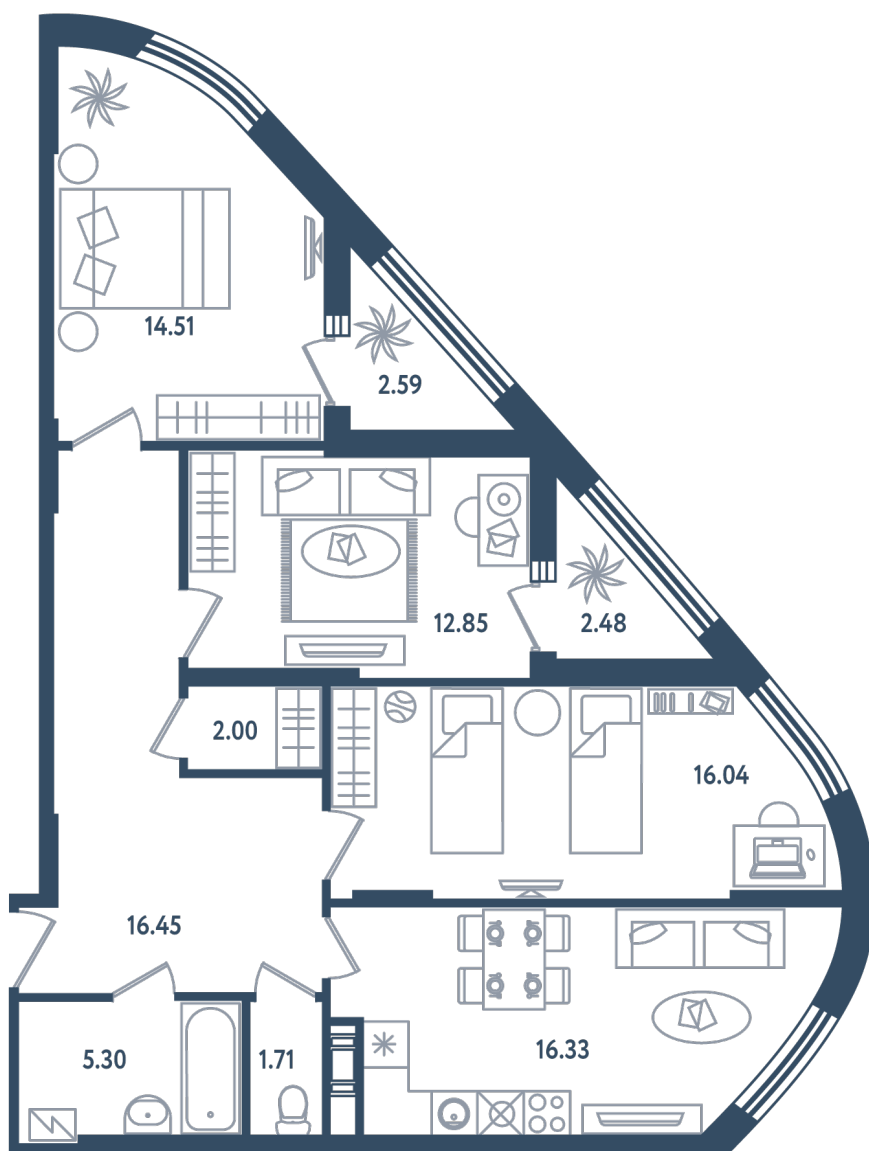

МИР ВНУТРИ
э.квартал

Центральный офис продаж

Санкт-Петербург, 17-я линия
Васильевского острова, д. 22

+7 (812) 711-11-11
callcenter@edevelopment.ru
mir-vnutri.ru

Тип 2-10

3 комнаты

Расположение

17.4 сек., 6 эт.

Общая площадь

87.73 м²

Стоимость

23 248 450 ₺