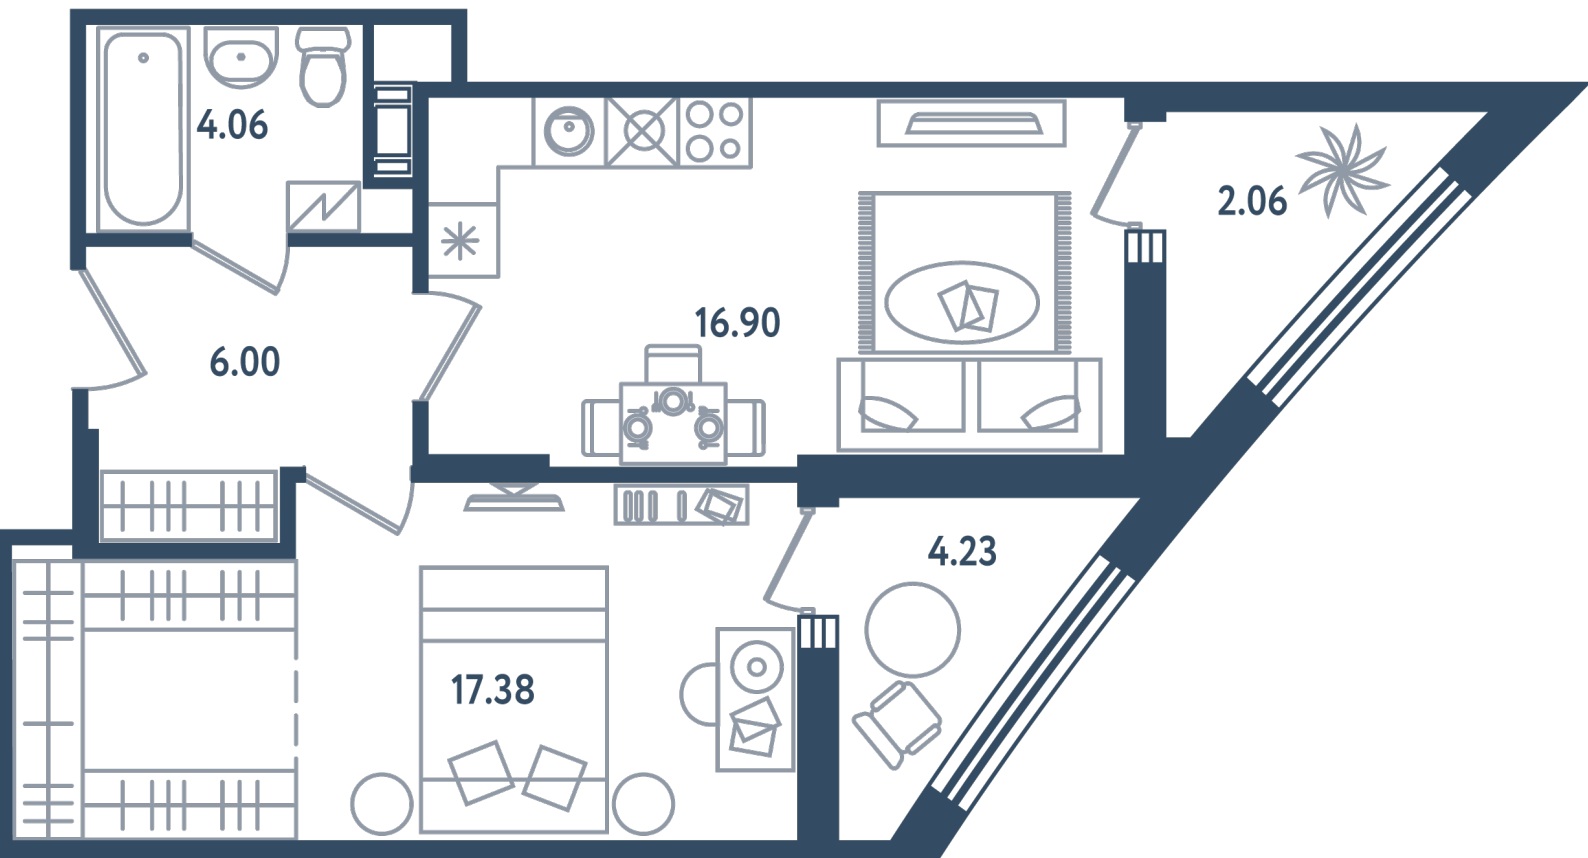

МИР ВНУТРИ
э.квартал

Центральный офис продаж

Санкт-Петербург, 17-я линия
Васильевского острова, д. 22

+7 (812) 711-11-11

callcenter@edevelopment.ru

mir-vnutri.ru

Тип 2-11

2 комнаты
(евро)