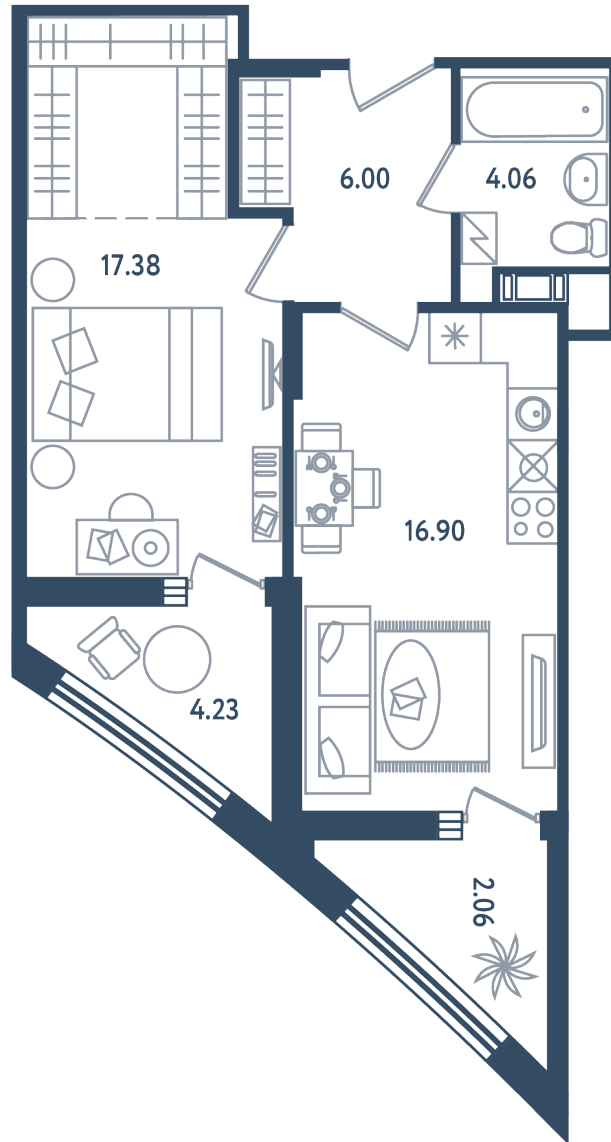

МИР ВНУТРИ
э.квартал

Центральный офис продаж

Санкт-Петербург, 17-я линия
Васильевского острова, д. 22

+7 (812) 711-11-11
callcenter@edevelopment.ru
mir-vnutri.ru

Тип 2-11

2 комнаты
(евро)

Расположение

17.4 сек., 6 эт.

Общая площадь

48.52 м²

Стоимость

19 699 120 ₽