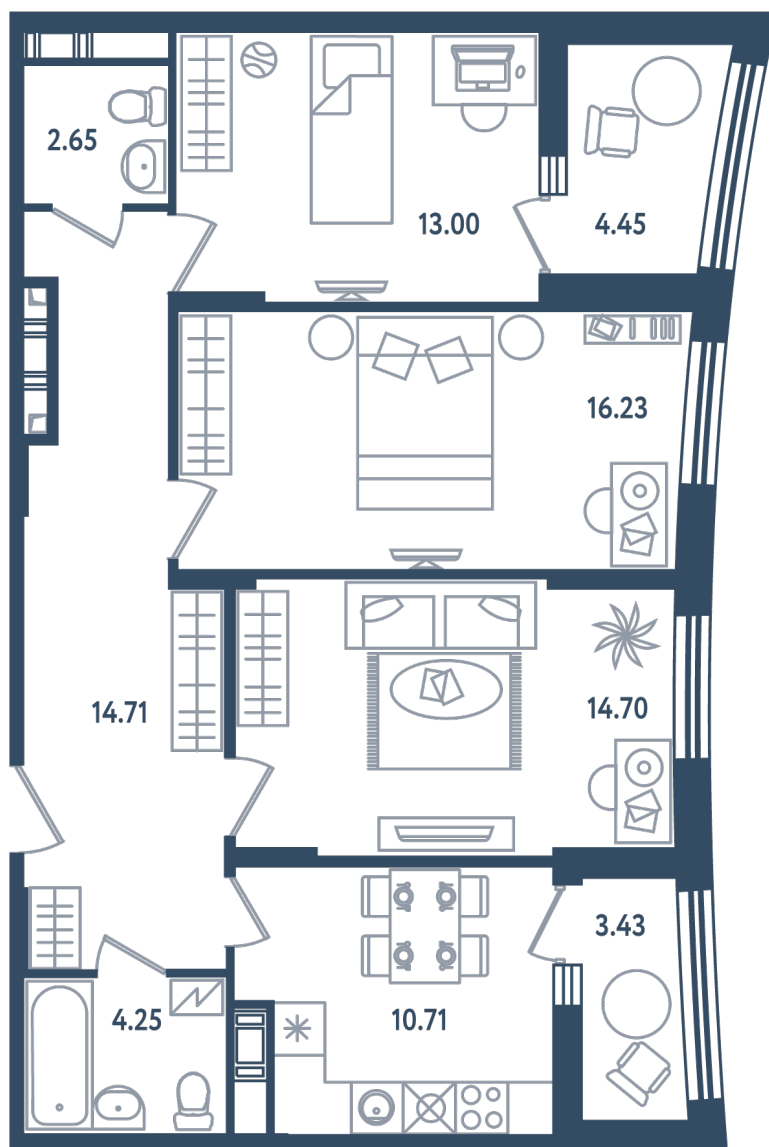

МИР ВНУТРИ
э.квартал

Центральный офис продаж

Санкт-Петербург, 17-я линия
Васильевского острова, д. 22

+7 (812) 711-11-11
callcenter@edevopment.ru
mir-vnutri.ru

Тип 2-13

3 комнаты

Расположение

17.4 сек., 6 эт.

Общая площадь

80.2 м²

Стоимость

29 353 200 ₽