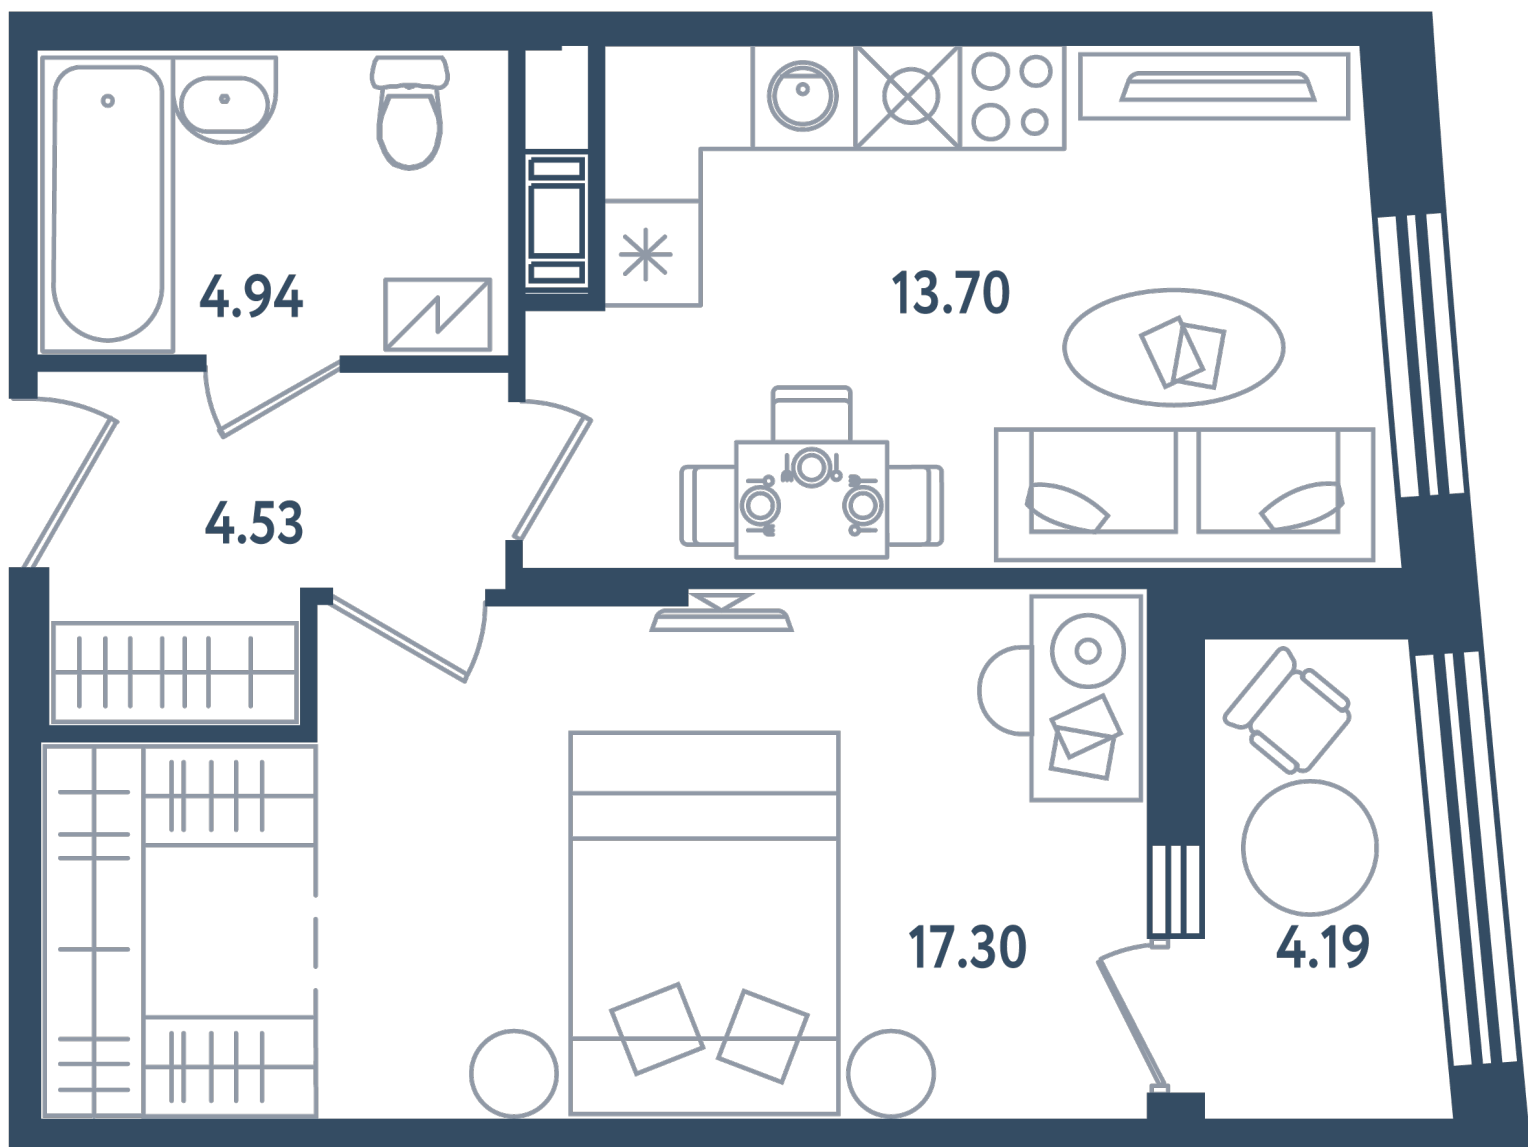

МИР ВНУТРИ
э.квартал

Центральный офис продаж

Санкт-Петербург, 17-я линия
Васильевского острова, д. 22

+7 (812) 711-11-11
callcenter@edevelopment.ru
mir-vnutri.ru

Тип 2-14

1 комната

Расположение

17.4 сек., 6 эт.

Общая площадь

42.57 м²

Стоимость

16 687 440 ₽