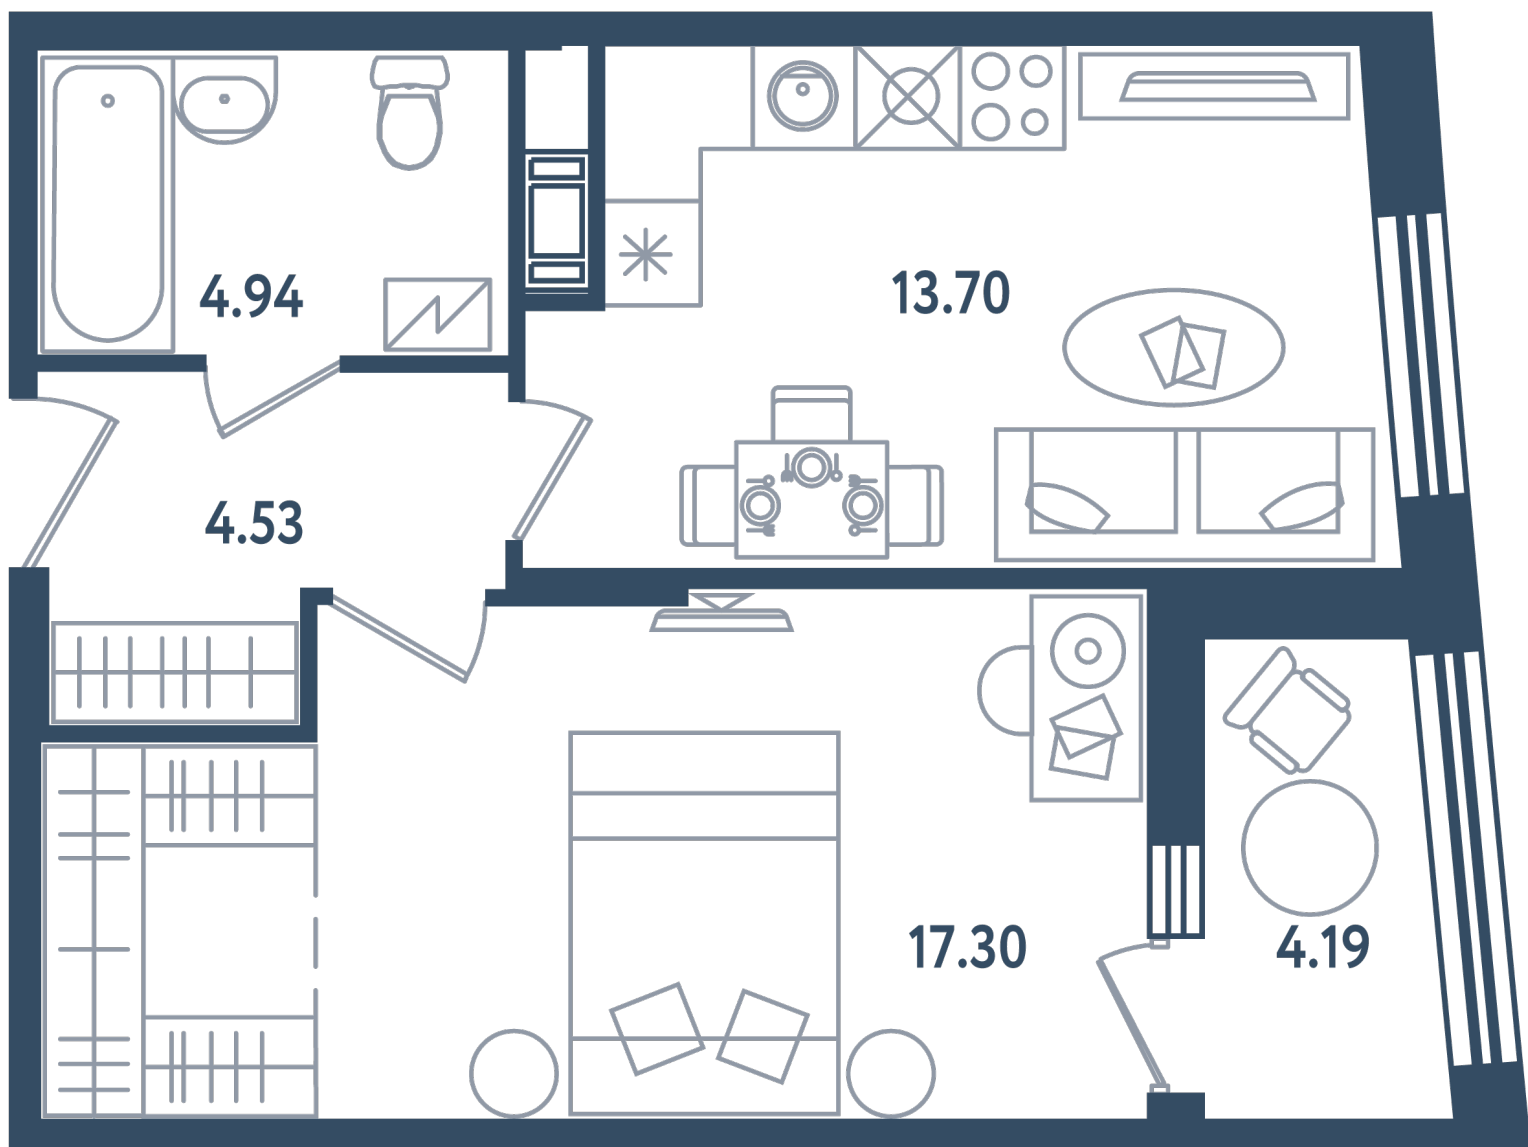

МИР ВНУТРИ
э.квартал

Центральный офис продаж

Санкт-Петербург, 17-я линия
Васильевского острова, д. 22

+7 (812) 711-11-11
callcenter@edevelopment.ru
mir-vnutri.ru

Тип 2-14

1 комната

Расположение

17.4 сек., 6 эт.

Общая площадь

42.57 м²

Стоимость

14 048 100 ₽