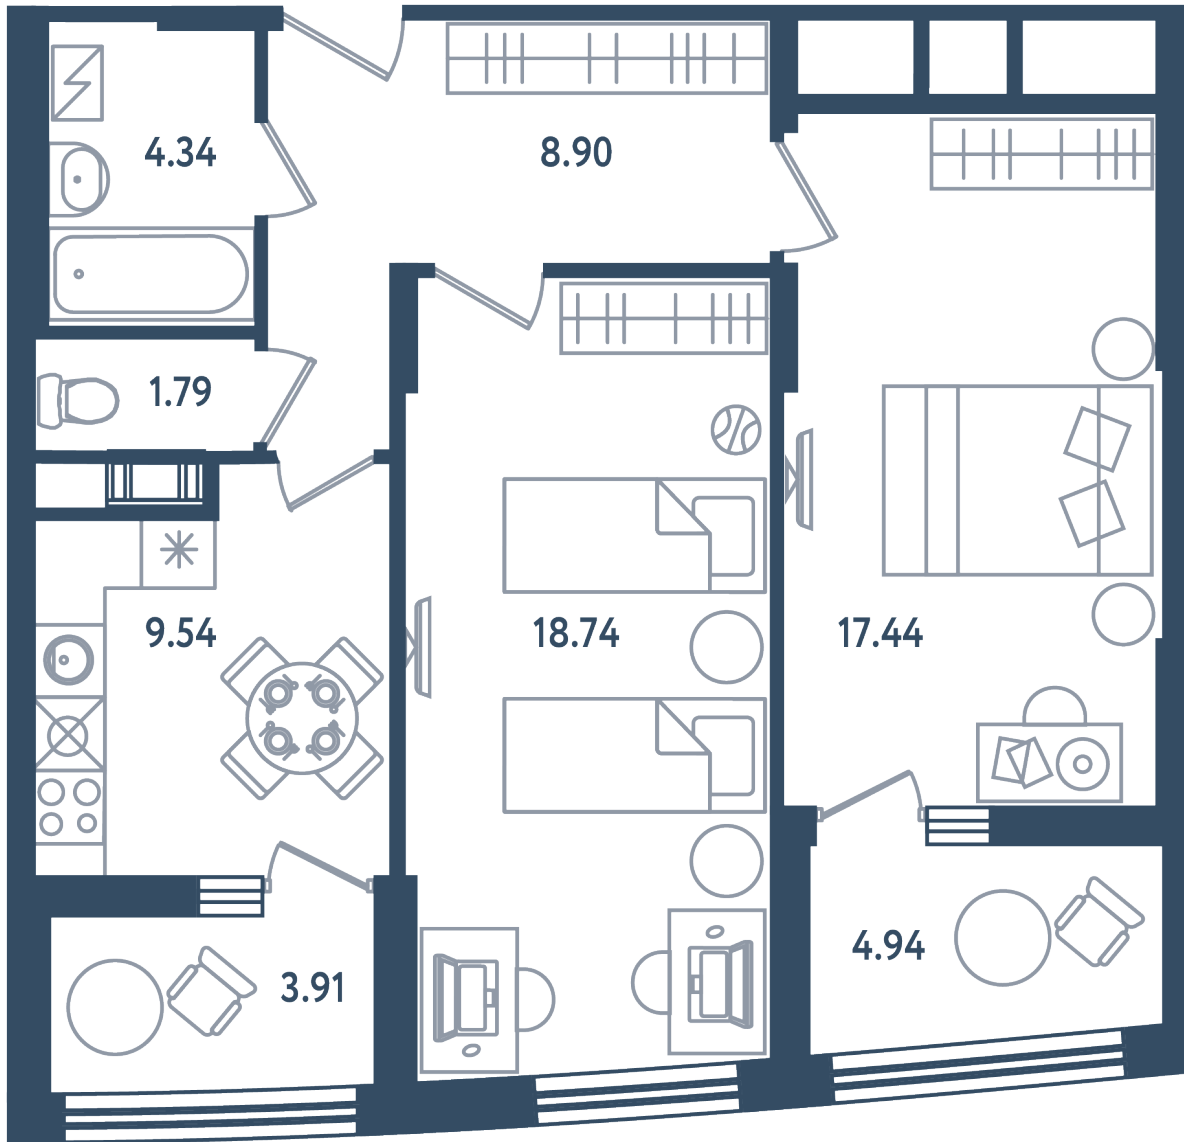

МИР ВНУТРИ
э.квартал

Центральный офис продаж

Санкт-Петербург, 17-я линия
Васильевского острова, д. 22

+7 (812) 711-11-11

callcenter@edevelopment.ru

mir-vnutri.ru

Тип 2-15

2 комнаты

Расположение

17.4 сек., 6 эт.

Общая площадь

65.18 м²

Стоимость

24 768 400 ₽