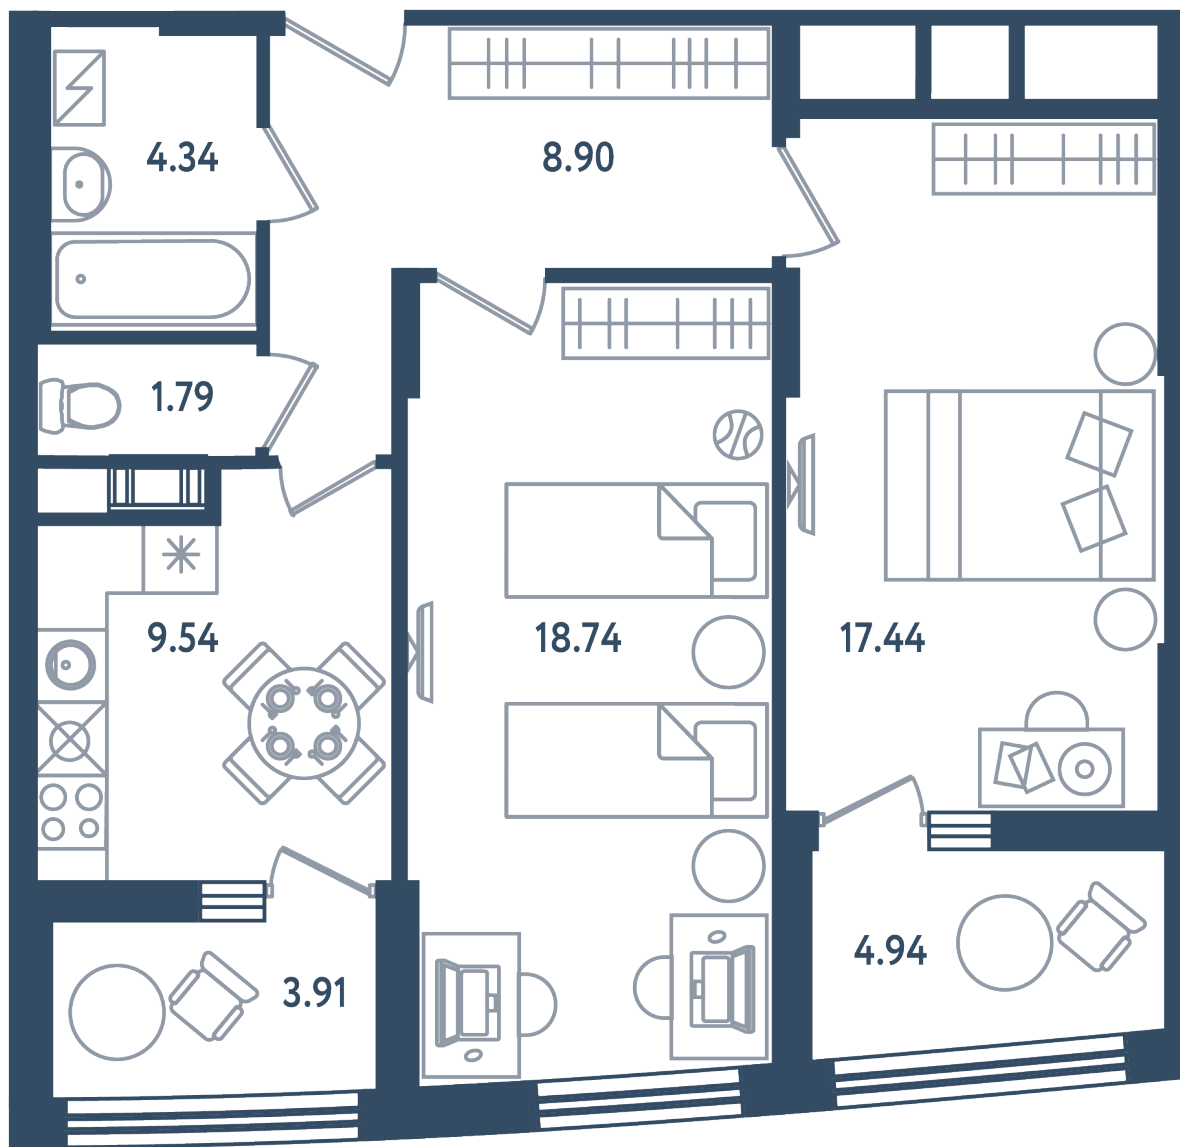

МИР ВНУТРИ
э.квартал

Центральный офис продаж

Санкт-Петербург, 17-я линия
Васильевского острова, д. 22

+7 (812) 711-11-11
callcenter@edevelopment.ru
mir-vnutri.ru

Тип 2-15

2 комнаты

Расположение

17.4 сек., 6 эт.

Общая площадь

65.18 м²

Стоимость

25 029 120 ₽