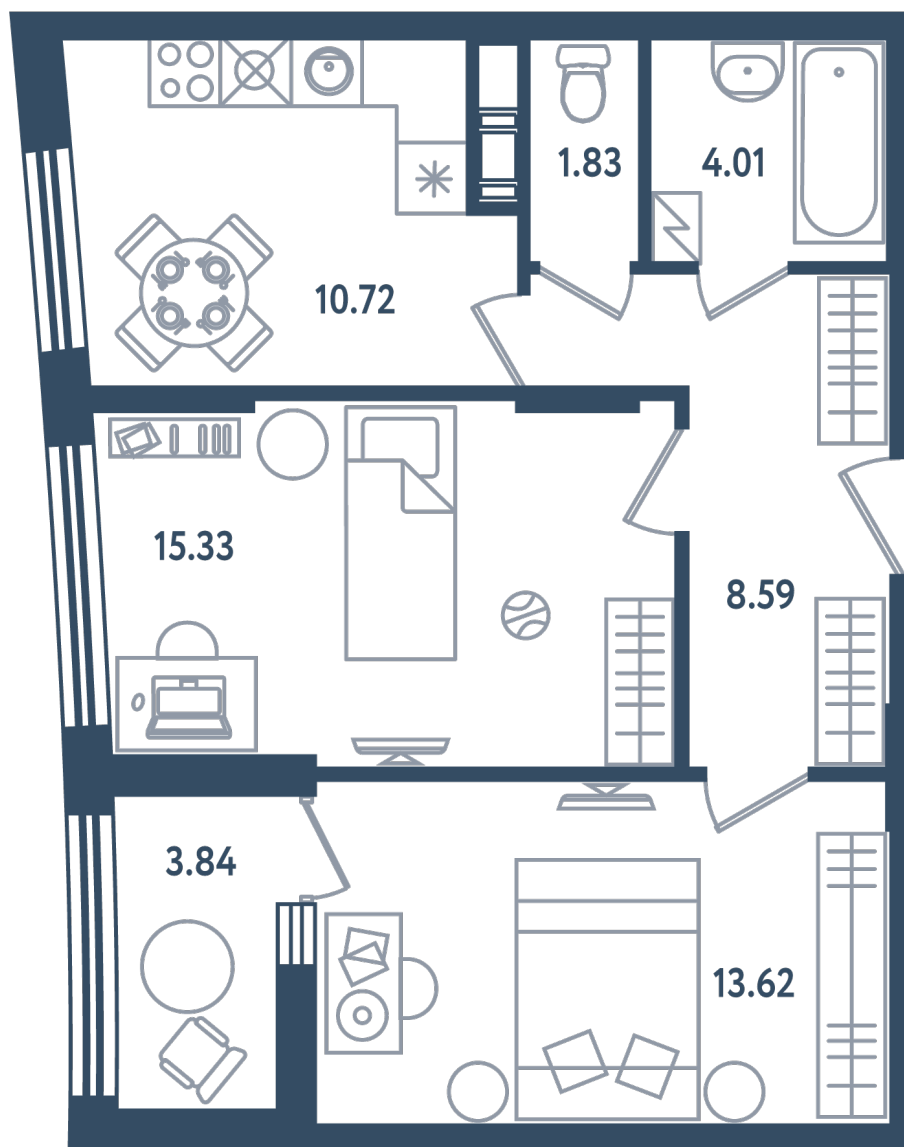

МИР ВНУТРИ
э.квартал

Центральный офис продаж

Санкт-Петербург, 17-я линия
Васильевского острова, д. 22

+7 (812) 711-11-11
callcenter@edevelopment.ru
mir-vnutri.ru

Тип 2-16

2 комнаты

Расположение

17.4 сек., 6 эт.

Общая площадь

56.02 м²

Стоимость

15 125 400 ₽