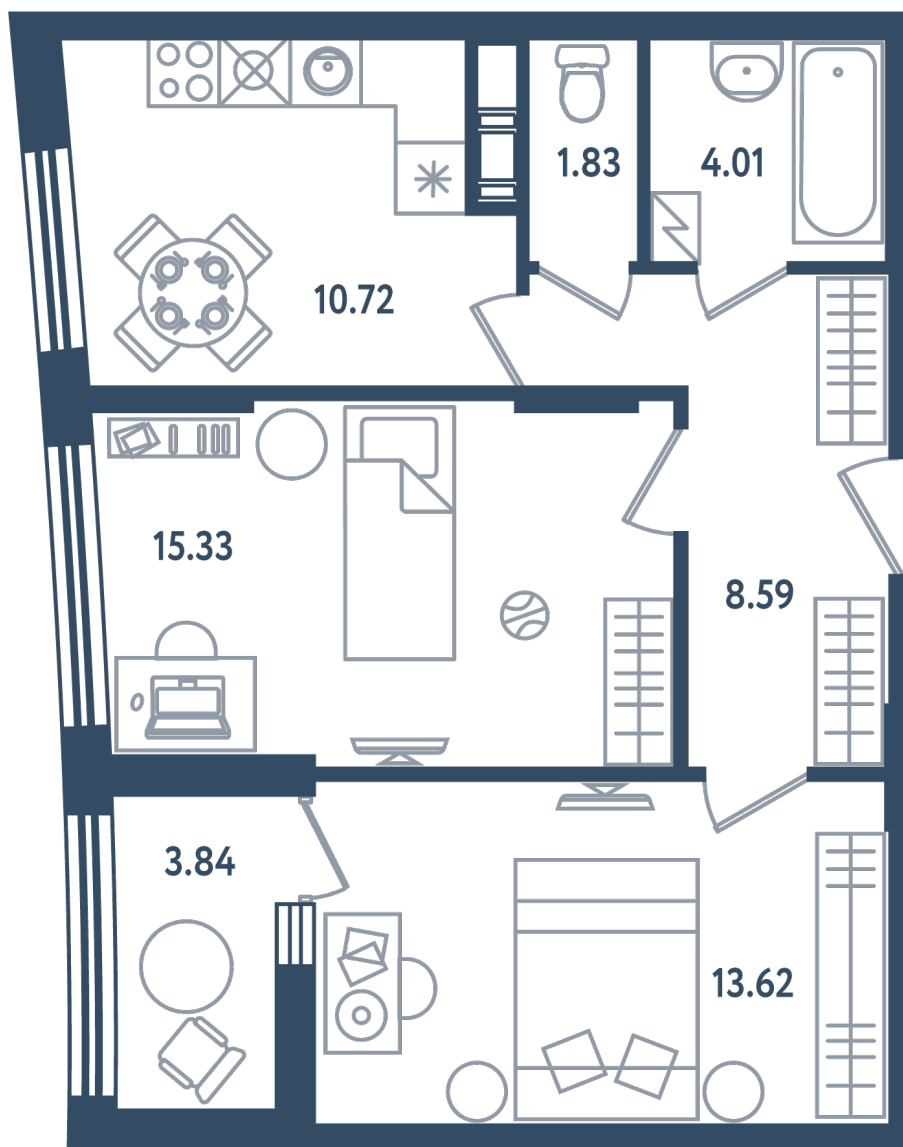

МИР ВНУТРИ
э.квартал

Центральный офис продаж

Санкт-Петербург, 17-я линия
Васильевского острова, д. 22

+7 (812) 711-11-11
callcenter@edevelopment.ru
mir-vnutri.ru

Тип 2-16

2 комнаты

Расположение

17.4 сек., 6 эт.

Общая площадь

56.02 м²

Стоимость

16 806 000 ₹