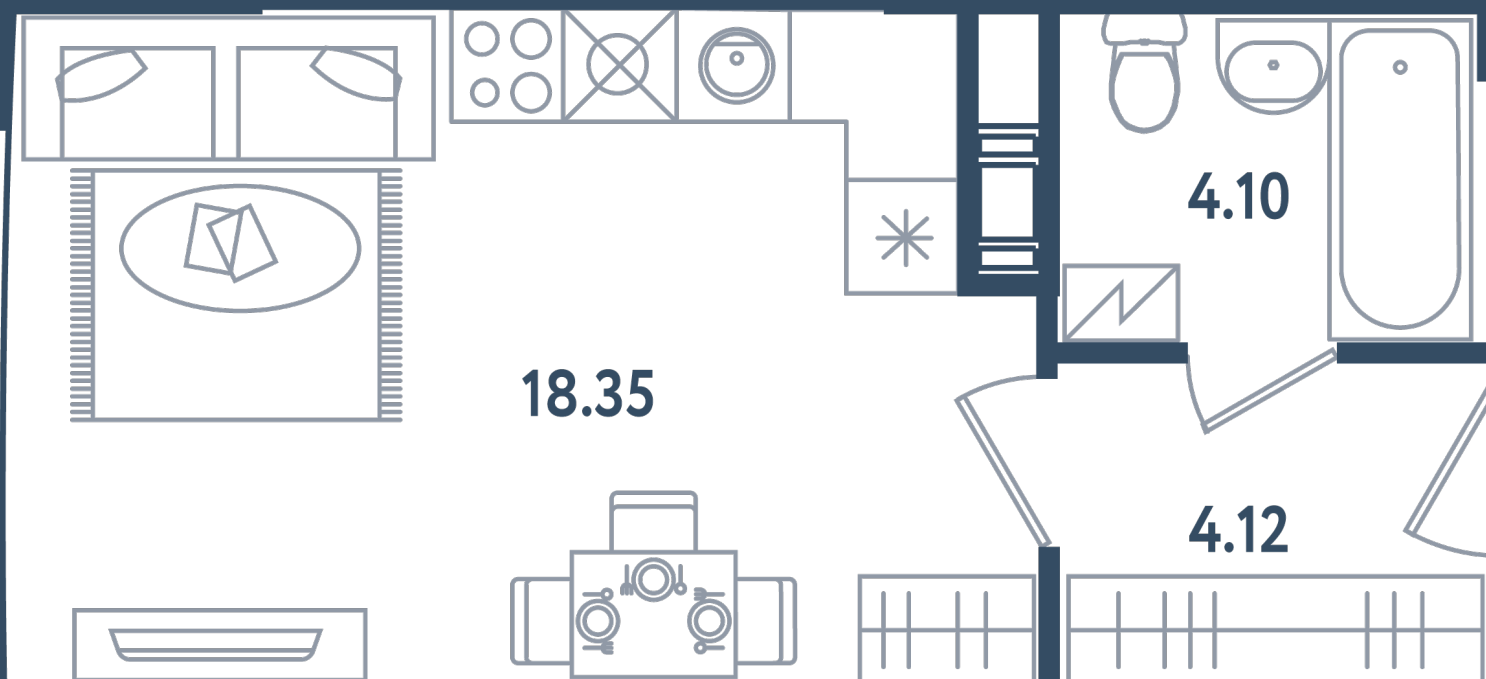

МИР ВНУТРИ
э.квартал

Центральный офис продаж

Санкт-Петербург, 17-я линия
Васильевского острова, д. 22

+7 (812) 711-11-11
callcenter@edevelopment.ru
mir-vnutri.ru

Тип 2-18

Студия

Расположение

17.4 сек., 6 эт.

Общая площадь

26.57 м²

Стоимость

9 086 940 ₽