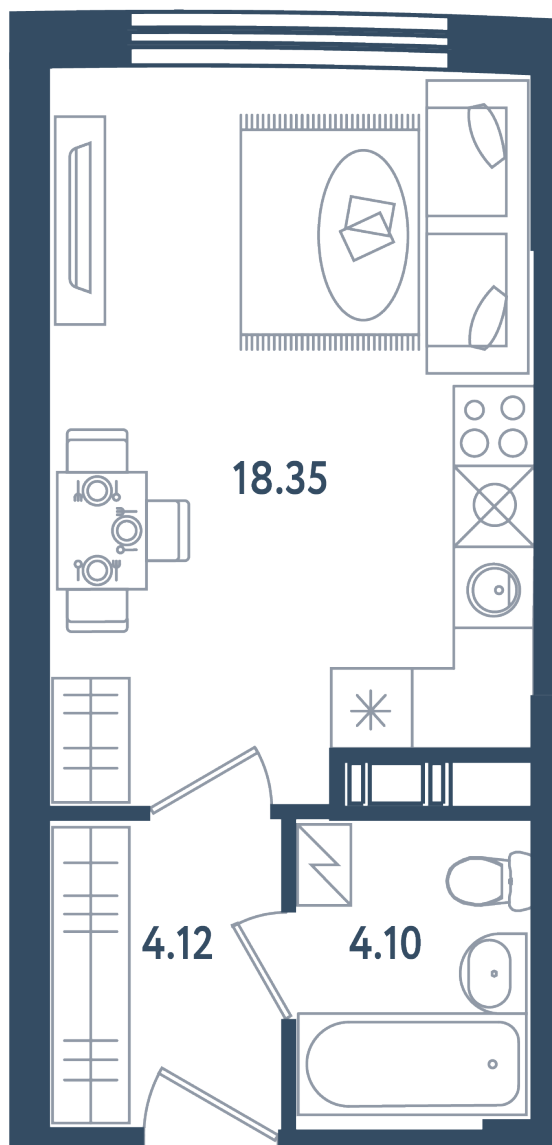

МИР ВНУТРИ
э.квартал

Центральный офис продаж

Санкт-Петербург, 17-я линия
Васильевского острова, д. 22

+7 (812) 711-11-11
callcenter@edevlopment.ru
mir-vnutri.ru

Тип 2-18

Студия

Расположение

17.4 сек., 6 эт.

Общая площадь

26.57 м²

Стоимость

11 185 970 ₽