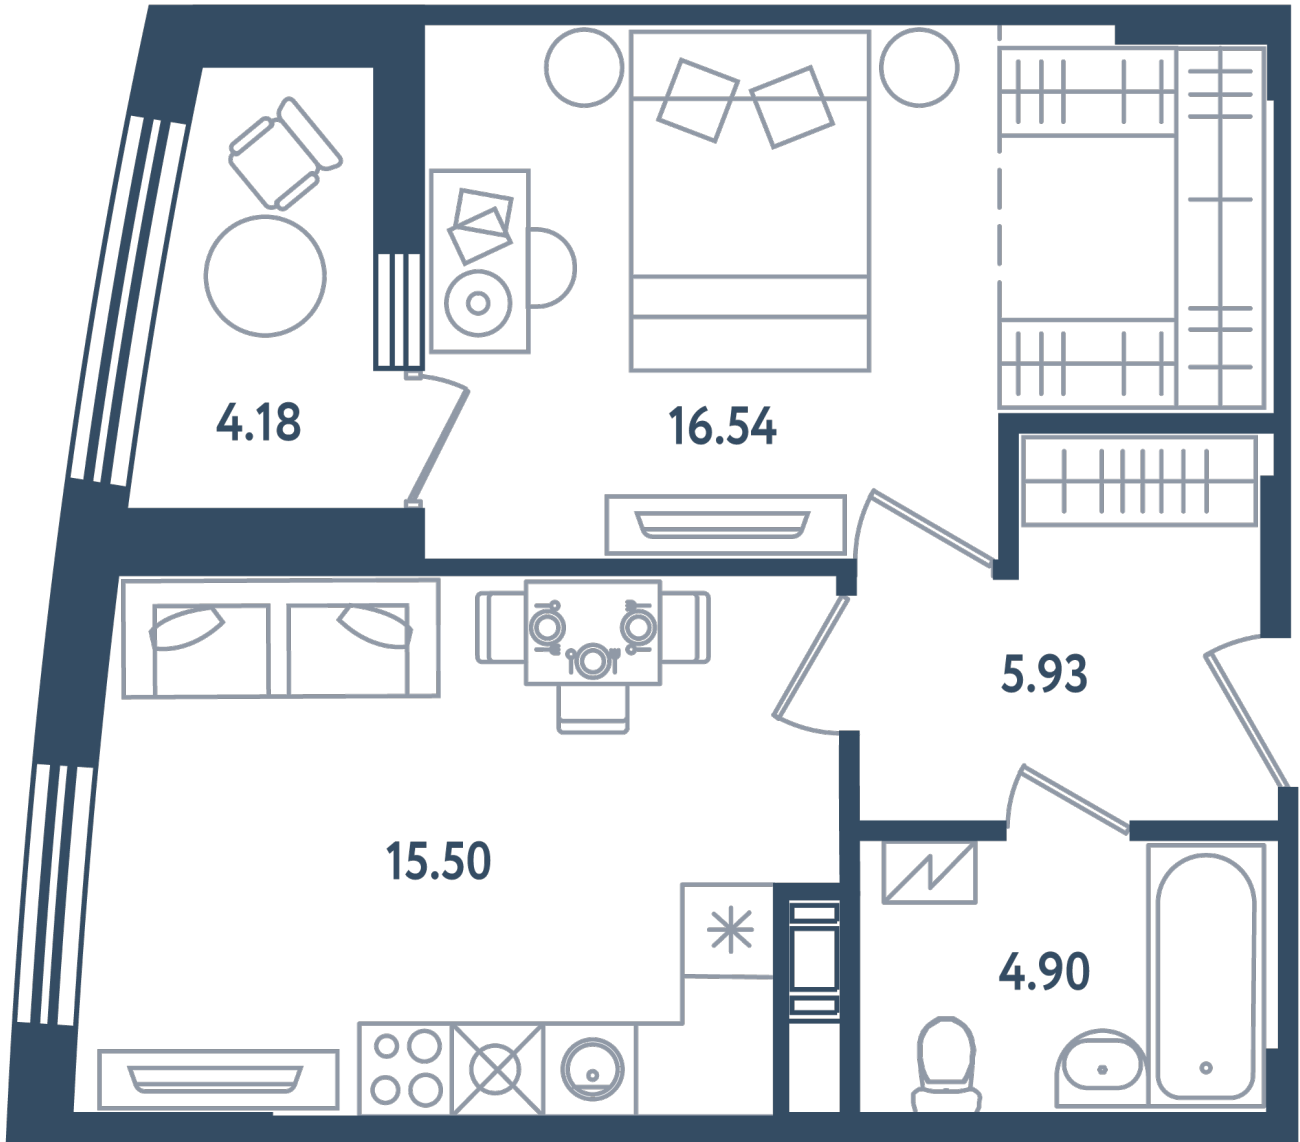

МИР ВНУТРИ
э.квартал

Центральный офис продаж

Санкт-Петербург, 17-я линия
Васильевского острова, д. 22

+7 (812) 711-11-11

callcenter@edevelopment.ru

mir-vnutri.ru

Тип 2-19

1 комната

Расположение

17.4 сек., 6 эт.

Общая площадь

44.96 м²

Стоимость

12 543 840 ₽