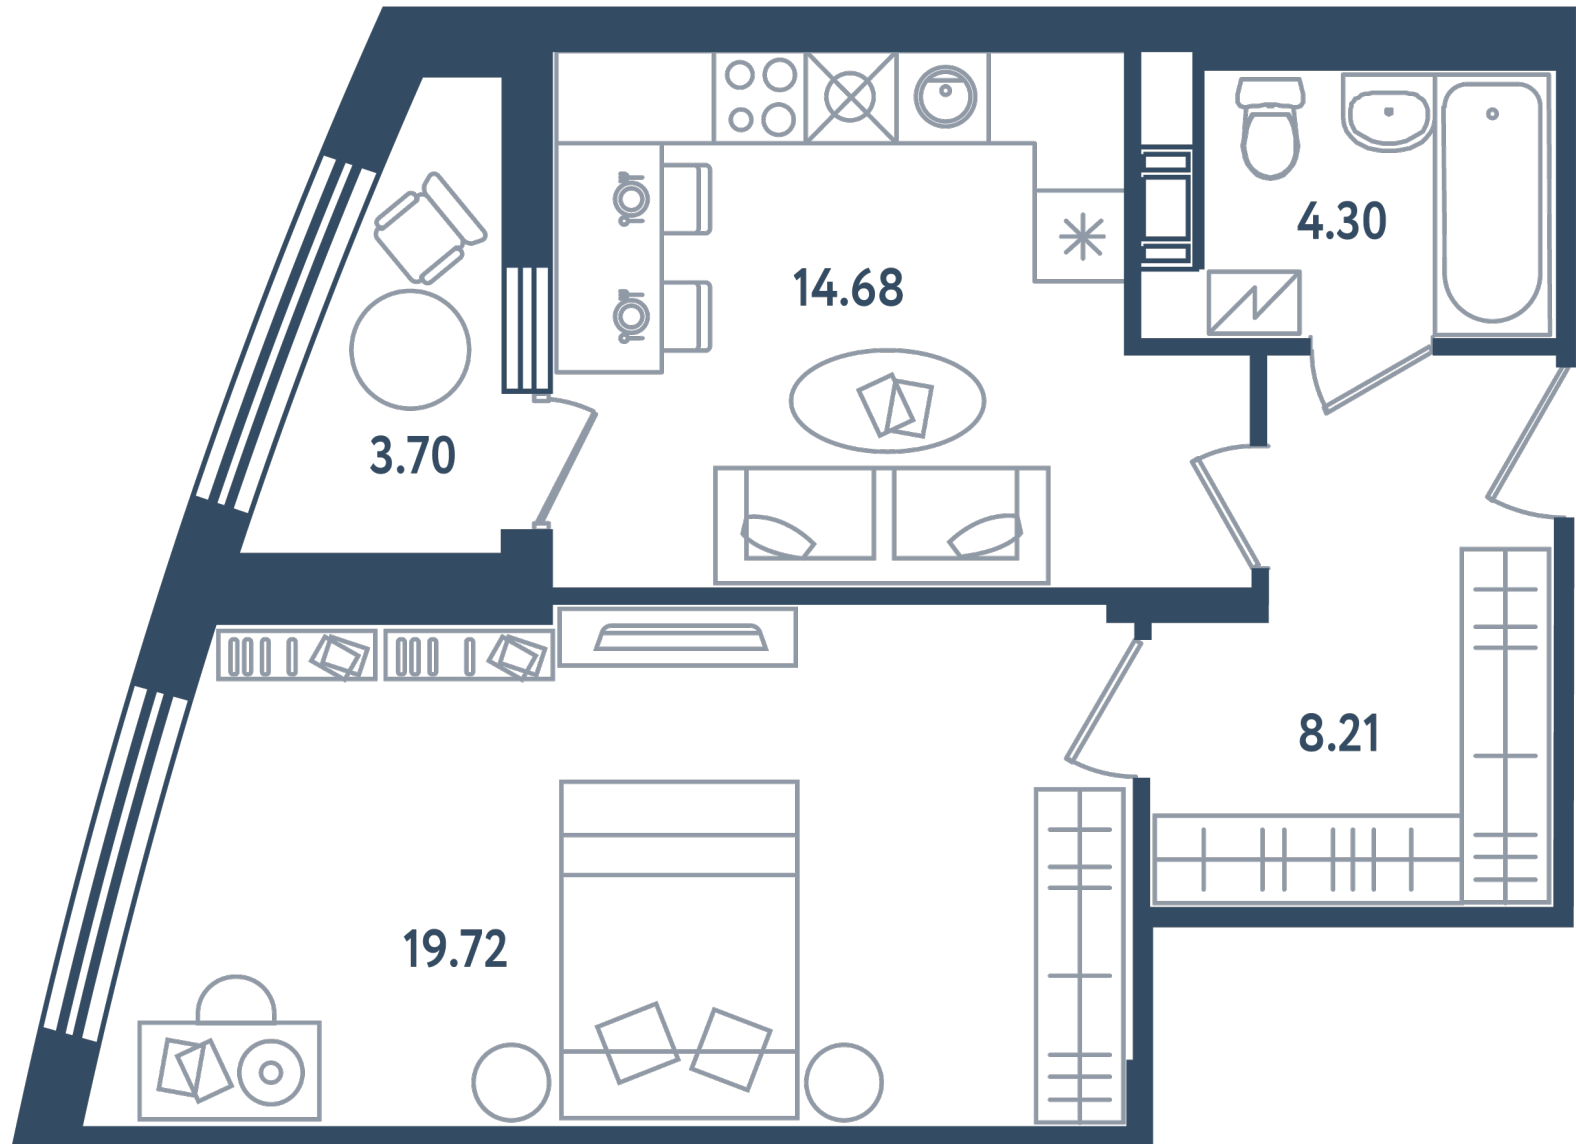

МИР ВНУТРИ
э.квартал

Центральный офис продаж

Санкт-Петербург, 17-я линия
Васильевского острова, д. 22

+7 (812) 711-11-11

callcenter@edevelopment.ru

mir-vnutri.ru

Тип 2-20

1 комната

Расположение

17.4 сек., 6 эт.

Общая площадь

48.76 м²

Стоимость

18 285 000 ₽