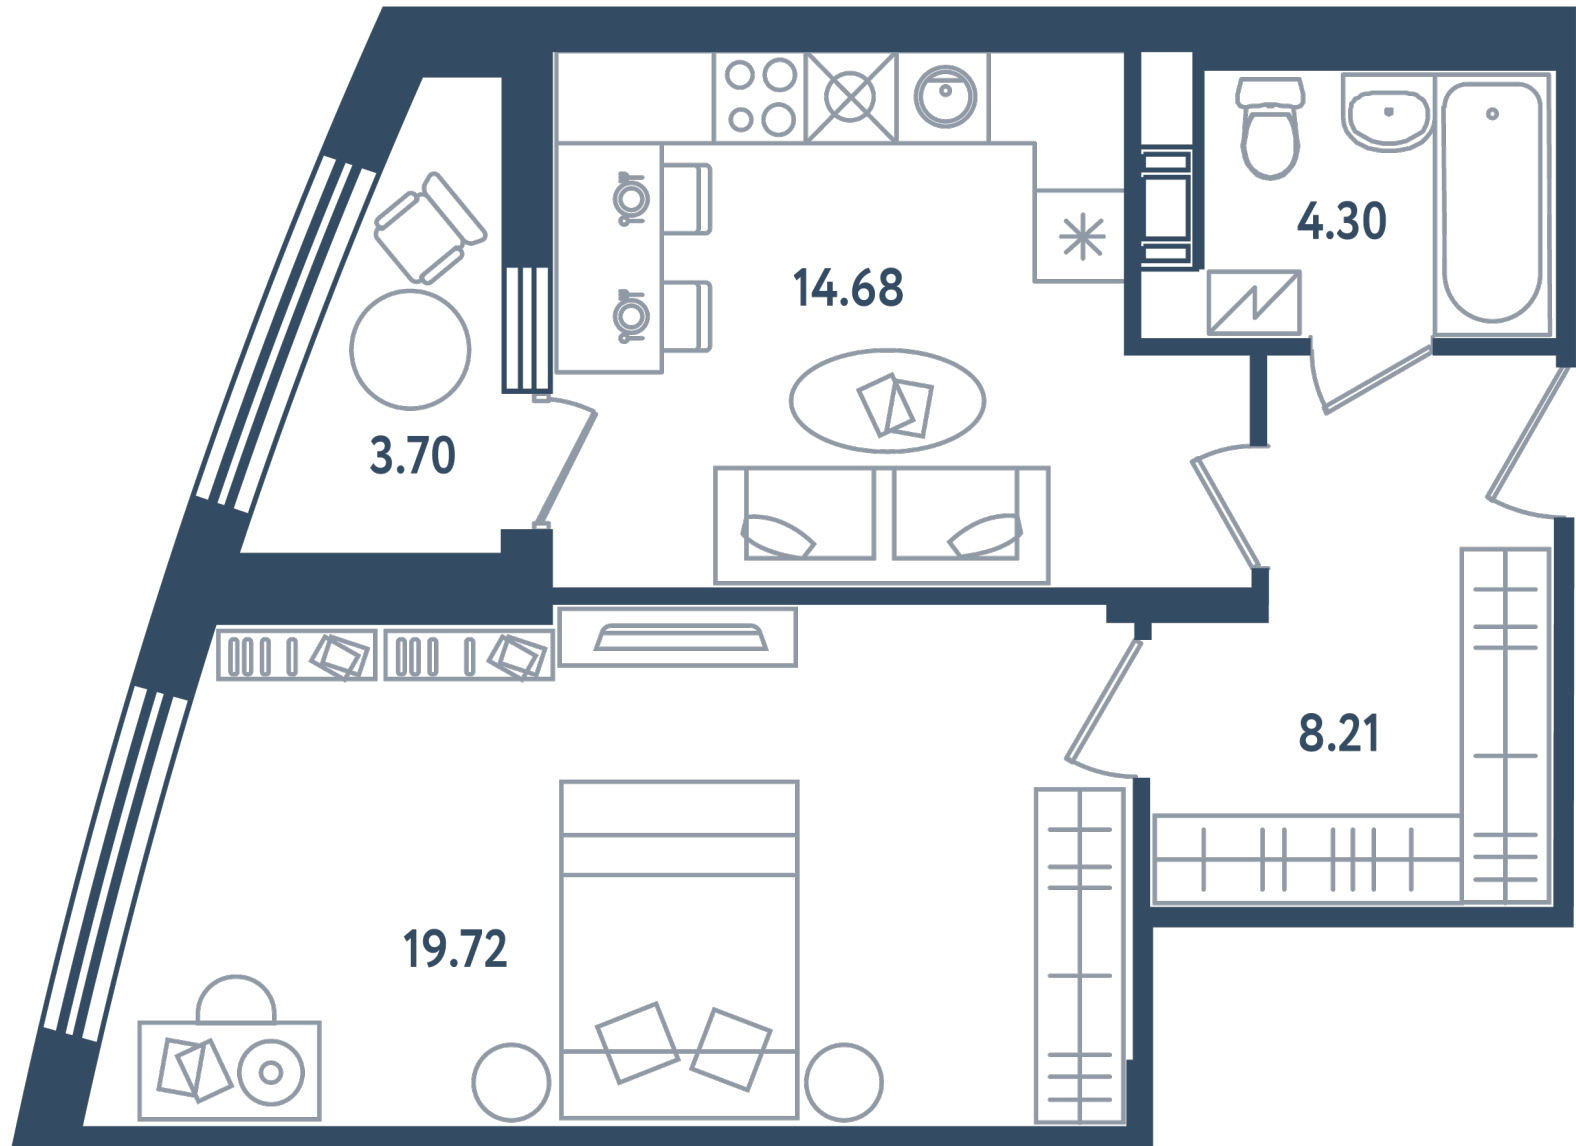

МИР ВНУТРИ
э.квартал

Центральный офис продаж

Санкт-Петербург, 17-я линия
Васильевского острова, д. 22

+7 (812) 711-11-11

callcenter@evelopment.ru

mir-vnutri.ru

Тип 2-20

1 комната

Расположение

17.4 сек., 6 эт.

Общая площадь

48.76 м²

Стоимость

15 115 600 ₽