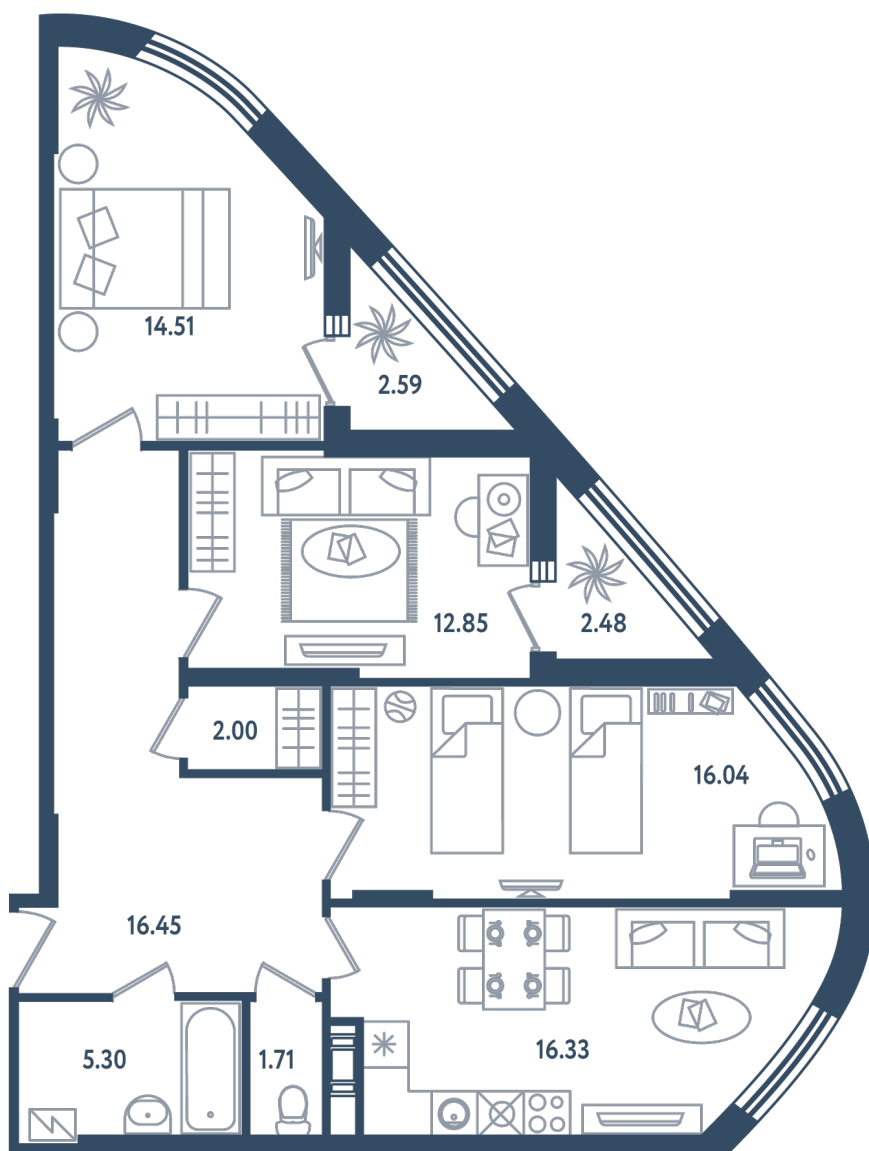

Тип 2-10

3 комнаты

Расположение

17.4 сек., 5 эт.

Общая площадь

87.73 м²

Стоимость

23 292 315 ₺